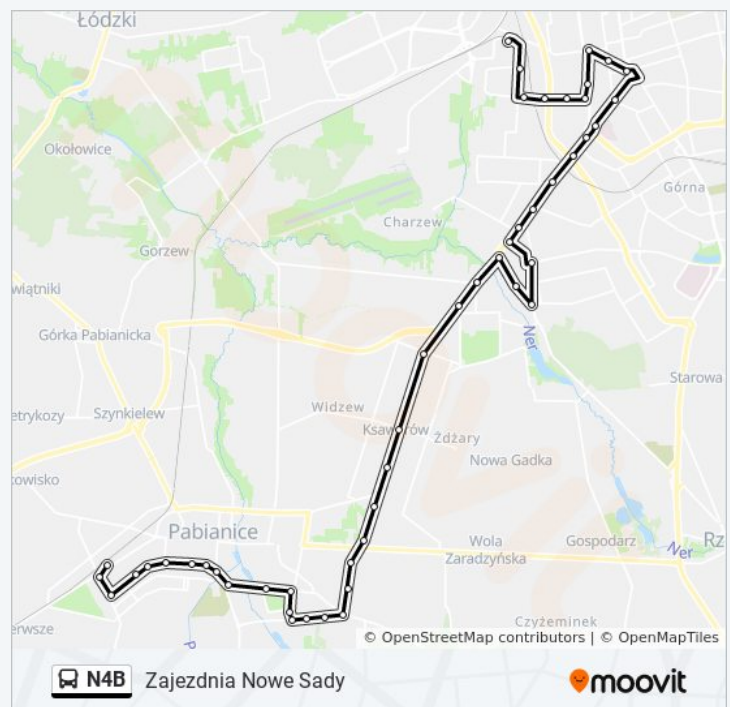

środa	Nieobsługiwane
czwartek	Nieobsługiwane
piątek	Nieobsługiwane
sobota	03:53
niedziela	Nieobsługiwane

Informacja o: autobus N4B

Kierunek: Zajezdnia Nowe Sady

Przystanki: 49

Długość trwania przejazdu: 58 min

Podsumowanie linii: