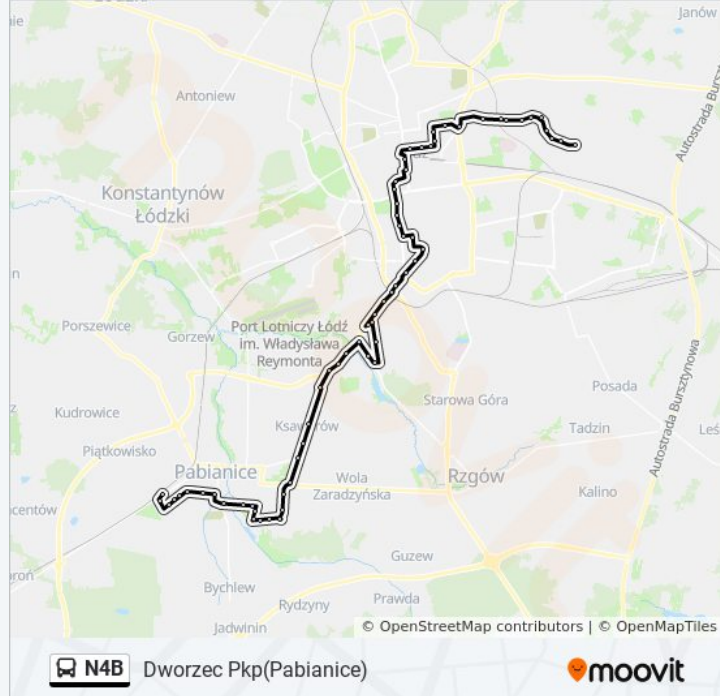

Żeromskiego - Struga (4109)
Żeromskiego - Kopernika (1518)
Żeromskiego - Mickiewicza (2141)
Żeromskiego - Żwirki NŻ (2390)
Politechniki - Radwańska (Kampus Pł) (1521)
Politechniki - Park Im. Klepacza NŻ (2389)
Wróblewskiego - Politechniki (Kampus Pł) (1808)
Wólczańska - Skrzywana (1351)
Piotrkowska - Pl. Niepodległości (0776)
Pabianicka - Wólczańska (2155)
Pabianicka - R. Lotników Lwowskich (0690)
Pabianicka - Jana Pawła II (0692)
Pabianicka - Dw. Łódź Pabianicka NŻ (1299)
Pabianicka - Prądyńskiego (0694)
Pabianicka - 3 Maja (0696)
Pabianicka - Dubois (0675)
Starorudzka - Pabianicka NŻ (1680)
Starorudzka - Demokratyczna (0128)
Rudzka - Przestrzenna (0991)
Rudzka - Muncypalna (0992)
Rudzka - Pabianicka NŻ (0993)
Pabianicka - Chocianowicka (0032)
Pabianicka - Długa (2019)
Chocianowice Ikea (2015)
Łódzka - Mały Skręt # (3144)
Łódzka - Widzew-Żdźary (3148)
Łódzka - Teklin (3150)
Dąbrowa (Pabianice) (3152)
Warszawska - Duży Skręt (Pabianice) (3154)
Myśliwska - Wschodnia(Pabianice) (3340)
Myśliwska - Podleśna(Pabianice) (3342)
Waltera - Janke Pętla(Pabianice) (3344)
Waltera Janke - Waltera - Janke Bl.