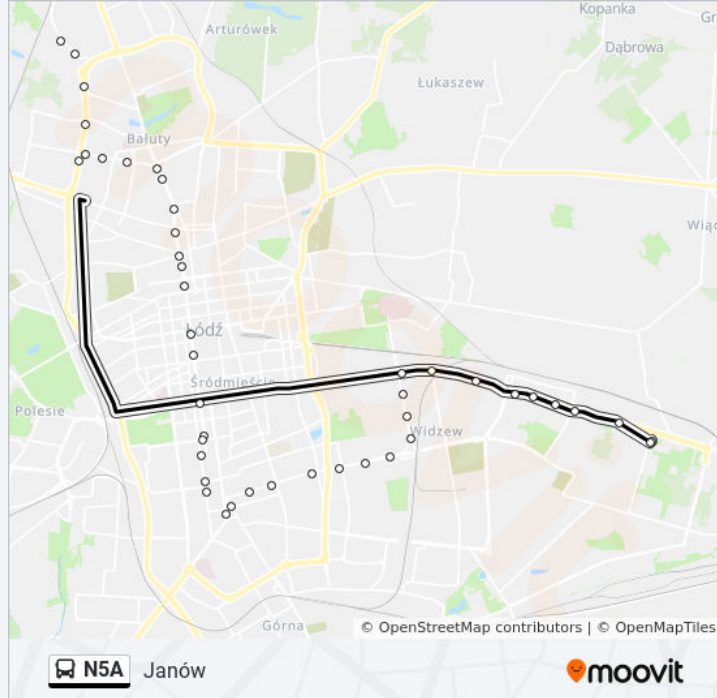

Przystanki: 25

Długość trwania przejazdu: 32 min

Podsumowanie linii:

Bandurskiego - Wileńska (1600)

Bandurskiego - Wróblewskiego (2126)

Waltera Janke - Wyszyńskiego (0801)

Nowe Sady - Waltera-Janke NŻ (0625)

Nowe Sady - Rod Olimpijka NŻ (0626)

Nowe Sady - Zajezdnia Mpk NŻ (1611)

Nowe Sady - Zajezdnia Nowe Sady (9012)

Rozkłady jazdy i mapy tras dla autobus N5A są dostępne w wersji offline w formacie PDF na stronie moovitapp.com. Skorzystaj z [Moovit App](#), aby sprawdzić czasy przyjazdu autobusów na żywo, rozkłady jazdy pociągu czy metra oraz wskazówki krok po kroku jak dojechać w Łodzi komunikacją zbiorową.