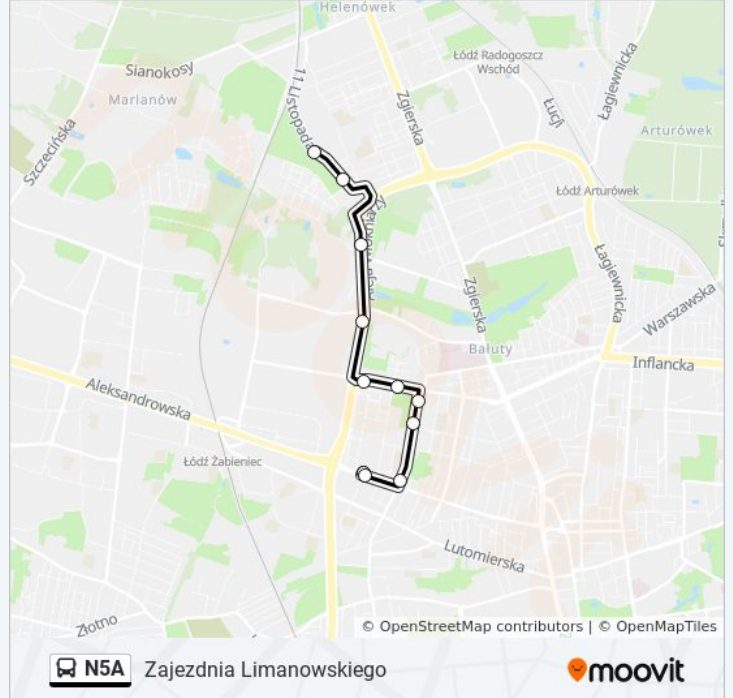

Limanowskiego - Zajezdnia Limanowskiego (9013)

Kierunek: Zajezdnia Limanowskiego

11 przystanków

[WYŚWIETL ROZKŁAD JAZDY LINII](#)

Radogoszcz Zachód (0458)

11 Listopada - Jantarowa (0460)

Włókniarzy - Liściasta NŻ (1312)

Limanowskiego - Zajezdnia Limanowskiego (9013)

Rozkład jazdy dla: autobus N5A

Rozkład jazdy dla Zajezdnia Limanowskiego

poniedziałek	Nieobsługiwane
wtorek	Nieobsługiwane
środa	Nieobsługiwane
czwartek	Nieobsługiwane
piątek	Nieobsługiwane
sobota	04:50
niedziela	05:50

Informacja o: autobus N5A

Kierunek: Zajezdnia Limanowskiego

Przystanki: 11

Długość trwania przejazdu: 10 min

Podsumowanie linii:

Kierunek: Zajezdnia Nowe Sady

25 przystanków

[WYŚWIETL ROZKŁAD JAZDY LINII](#)