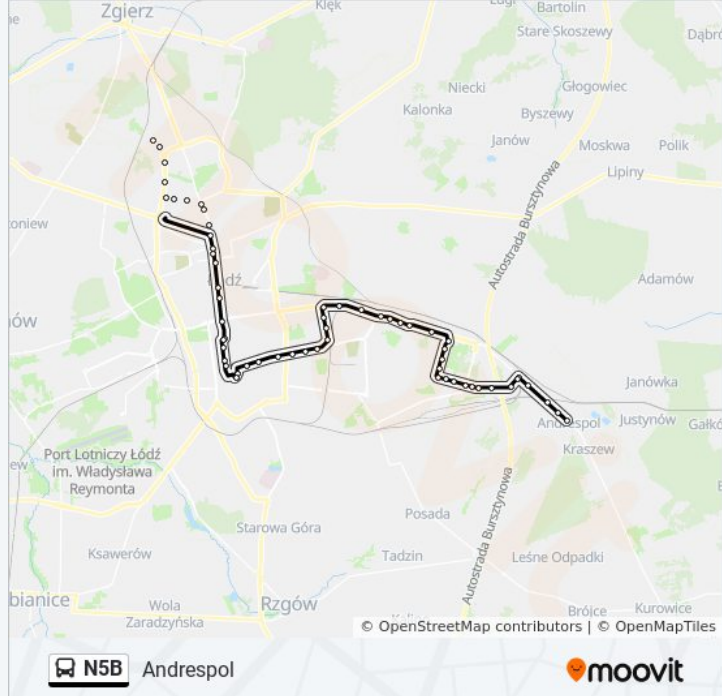

Wólczańska - Skrzywana (1351)

Piotrkowska - Pl. Niepodległości (0776)

Piotrkowska - Czerwona (0766)

Milionowa - Słowiańska (5318)

Milionowa - Kilińskiego (5320)

Milionowa - Szkoła Mistrzostwa Sportowego (5253)

Milionowa - Przędzalniana (0578)

Śmigłego Rydza - Milionowa (1151)

Przybyszewskiego - Tatrzańska (0887)

Przybyszewskiego - Zapadła (0889)

Przybyszewskiego - Nurta-Kaszyńskiego (0891)

Przybyszewskiego - Papiernicza (Cro) NŻ (0894)

Przybyszewskiego - Lodowa (0896)

Przybyszewskiego - Rondo Sybiraków (0897)

Puszkina - Rondo Sybiraków (0919)

Puszkina - Rondo Inwalidów (0921)

Rokicińska - Rondo Inwalidów (0967)

Rokicińska - Gogola (2101)

Rokicińska - Lermontowa (0969)

Rokicińska - Augustów (1523)

Rokicińska - Książąt Polskich NŻ (1524)

Janów (1739)

Hetmańska - Juranda Ze Spychowa (1811)

Hetmańska - Zagłoby (1809)

Hetmańska - Dąbrówki (1827)

Zakładowa - Hetmańska (2350)

Zakładowa - Cynarskiego NŻ (2152)

Zakładowa - Transmisyjna NŻ (1409)

Zakładowa - Józefiaka NŻ (2352)

Zakładowa - Dorabialskiej NŻ (1410)

Zakładowa - Tranzytowa NŻ (1411)

Zakładowa - Dyspozytorska NŻ (1412)