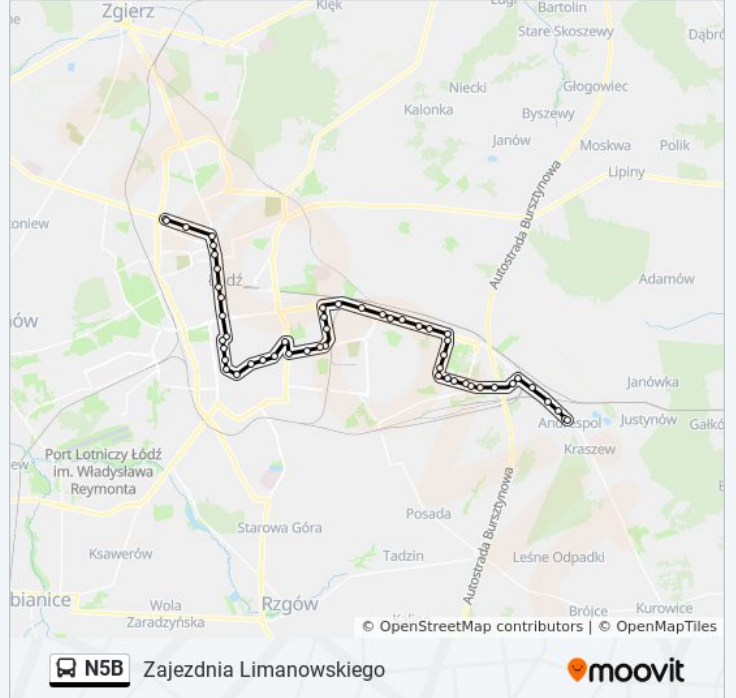

Informacja o: autobus N5B

Kierunek: Zajezdnia Limanowskiego

Przystanki: 55

Długość trwania przejazdu: 55 min

Podsumowanie linii:

Rokicińska - Gogola (2099)
Rokicińska - Rondo Inwalidów (0974)
Puszkina - Chmielowskiego (0923)
Puszkina - Rondo Sybiraków (0925)
Przybyszewskiego - Rondo Sybiraków (0902)
Przybyszewskiego - Lodowa (0903)
Przybyszewskiego - Mechaniczna NŻ (2250)
Przybyszewskiego - Nurta-Kaszyńskiego (0907)
Przybyszewskiego - Zapadła (0909)
Przybyszewskiego - Śmigłego-Rydza (0912)
Śmigłego Rydza - Przybyszewskiego (4543)
Milionowa - Śmigłego-Rydza NŻ (0579)
Milionowa - Przędzalniana (5289)
Milionowa - Szkoła Mistrzostwa Sportowego (5254)
Milionowa - Kilińskiego (4716)
Milionowa - Słowiańska (5319)
Milionowa - Piotrkowska (4809)
Piotrkowska - Pl. Niepodległości (0686)
Wólczańska - Skrzywana (1999)
Wólczańska - Czerwona (1068)
Wólczańska - Skorupki (2001)
Wólczańska - Radwańska (2003)
Kościuszki - Radwańska (1703)
Kościuszki - Mickiewicza (0390)
Kościuszki - 6 Sierpnia (1924)
Gdańska - Zielona (0194)
Gdańska - 1 Maja (0195)
Próchnika - Zachodnia (4751)
Zachodnia - Manufaktura (2317)
Zachodnia - Lutomińska (1393)
Zachodnia - Limanowskiego (1394)
Limanowskiego - Sierakowskiego (0446)

Limanowskiego - Mokra (0449)

Limanowskiego - Zajezdnia Limanowskiego (9013)

Kierunek: Zajezdnia Limanowskiego

28 przystanków

[WYŚWIETL ROZKŁAD JAZDY LINII](#)

Radogoszcz Zachód (0458)

11 Listopada - Jantarowa (0460)