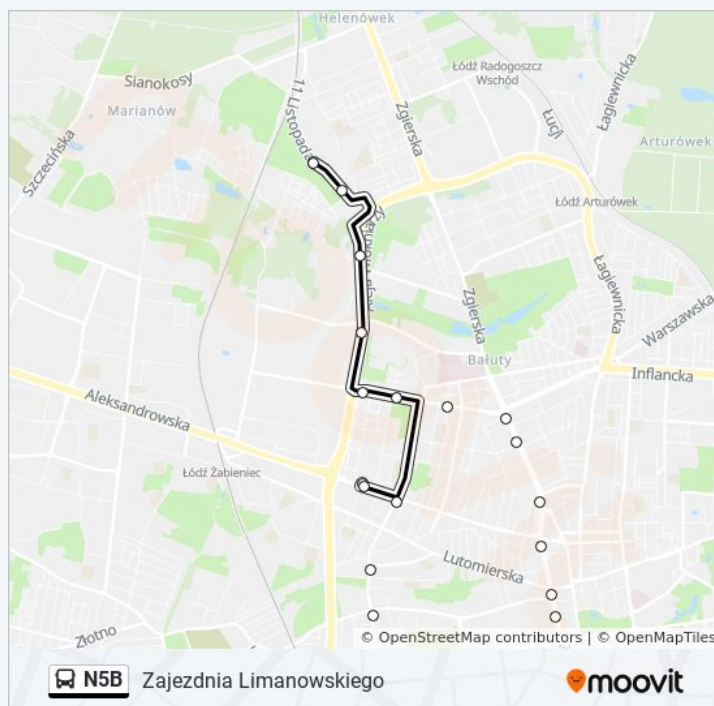

Struga - Gdańska (1086)

Żeromskiego - Struga (5281)

Żeromskiego - Pl. Barlickiego (1516)

Zielona - Pl. Hallera (1484)

Zielona - 1 Maja (4952)

Kasprzaka - Legionów (0259)

Kasprzaka - Srebrzyńska (0260)

Kasprzaka - Drewnowska (0261)

Kasprzaka - Kutrzeby (0262)

Klonowa - Limanowskiego (0317)

Limanowskiego - Mokra (0449)

Rozkład jazdy dla: autobus N5B

Rozkład jazdy dla Zajezdnia Limanowskiego

poniedziałek	04:20
wtorek	04:20
środa	04:20
czwartek	04:20
piątek	04:20
sobota	04:20
niedziela	05:36

Informacja o: autobus N5B

Kierunek: Zajezdnia Limanowskiego

Przystanki: 28

Długość trwania przejazdu: 10 min

Podsumowanie linii:

Rozkłady jazdy i mapy tras dla autobus N5B są dostępne w wersji offline w formacie PDF na stronie moovitapp.com. Skorzystaj z [Moovit App](#), aby sprawdzić czasy przyjazdu autobusów na żywo, rozkłady jazdy pociągu czy metra oraz wskazówki krok po kroku jak dojechać w Lodz komunikacją zbiorową.