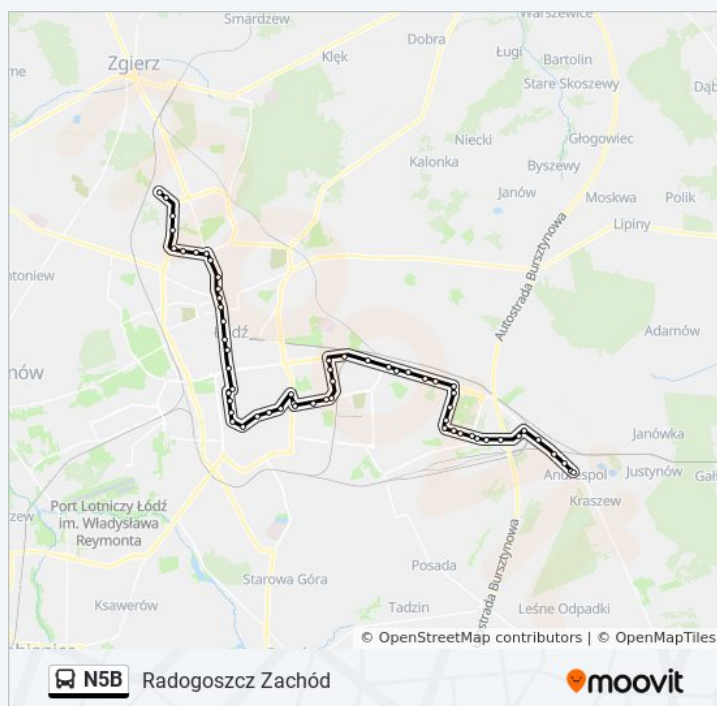

Rozkład jazdy dla Radogoszcz Zachód

poniedziałek	00:54 - 23:54
wtorek	00:54 - 23:54
środa	00:54 - 23:54
czwartek	00:54 - 23:54
piątek	00:54 - 23:54
sobota	00:54 - 23:54
niedziela	00:54 - 22:54

Informacja o: autobus N5B

Kierunek: Radogoszcz Zachód

Przystanki: 62

Długość trwania przejazdu: 86 min

Podsumowanie linii:

Rokicińska - Rondo Inwalidów (0974)

Puszkina - Chmielowskiego (0923)

Puszkina - Rondo Sybiraków (0925)

Przybyszewskiego - Rondo Sybiraków (0902)