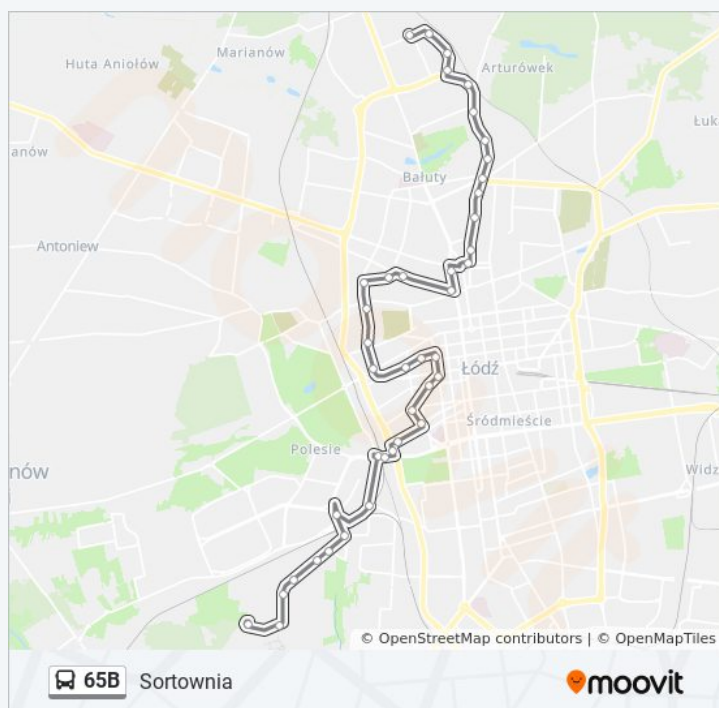

poniedziałek	04:28 - 20:52
wtorek	04:28 - 20:52
środa	04:28 - 20:52
czwartek	04:28 - 20:52
piątek	04:28 - 20:52
sobota	Nieobsługiwane
niedziela	Nieobsługiwane

Informacja o: autobus 65B

Kierunek: Sortownia

Przystanki: 41

Długość trwania przejazdu: 59 min

Podsumowanie linii:

Włókniarzy - Mickiewicza (Dw. Ł. Kaliska) (1323)

Bandurskiego - Dw. Łódź Kaliska (1599)

Maratońska - Stadion Miejski NŻ (1654)

Maratońska - Wróblewskiego NŻ (1602)