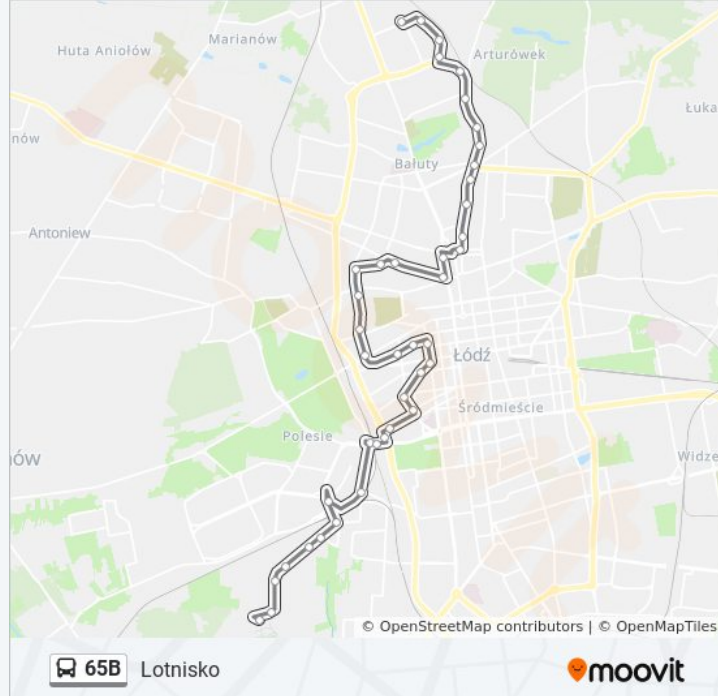

Maratońska - Wróblewskiego NŻ (1602)

Waltera Janke - Wyszyńskiego (0801)

Waltera Janke - Maratońska NŻ (1292)

Pienista - Obywatelska (1679)

Pienista - Rusałki NŻ (1855)

Pienista - Komandorska (1667)

Maczka - Pienista NŻ (1117)

Maczka - Aeroklub NŻ (2011)

Lotnisko (2070)

Kierunek: Radogoszcz Wschód

40 przystanków

[WYŚWIETL ROZKŁAD JAZDY LINII](#)

Sortownia (2012)

Lotnisko (2070)

Maczka - Pienista NŻ (0500)