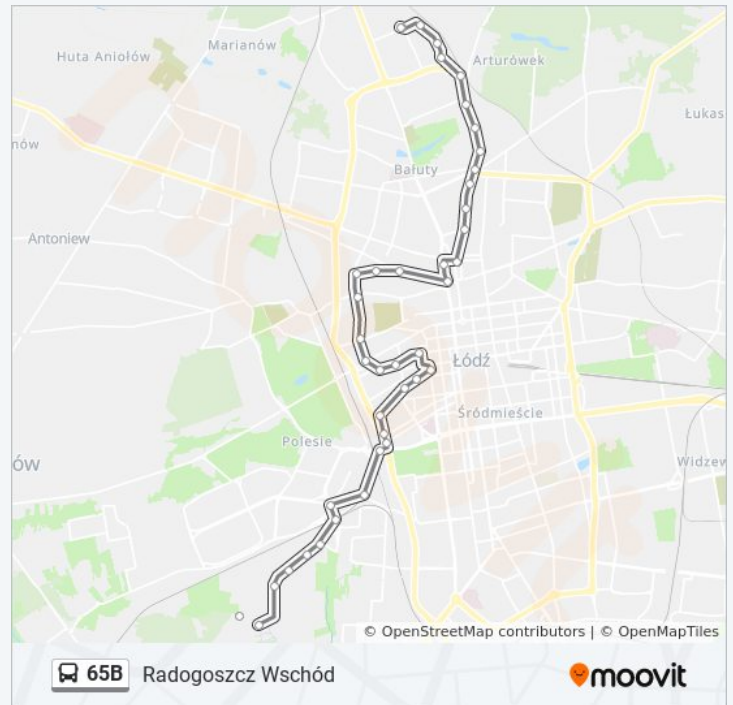

Świtezianki - Sikorskiego (1785)

Świtezianki - Syrenki (1777)

Świtezianki - Dw. Łódź Radogoszcz Wsch. NŻ (2374)

Radogoszcz Wschód (1782)

Radogoszcz Wschód (1778)

Kierunek: Radogoszcz Wschód

Przystanki: 40

Długość trwania przejazdu: 60 min

Podsumowanie linii:

Kierunek: Sortownia

41 przystanków

[WYŚWIETL ROZKŁAD JAZDY LINII](#)

Radogoszcz Wschód (1778)

Świtezianki - Dw. Łódź Radogoszcz Wsch. NŻ (2375)

Świtezianki - Syrenki (1160)

Świtezianki - Sikorskiego (1784)