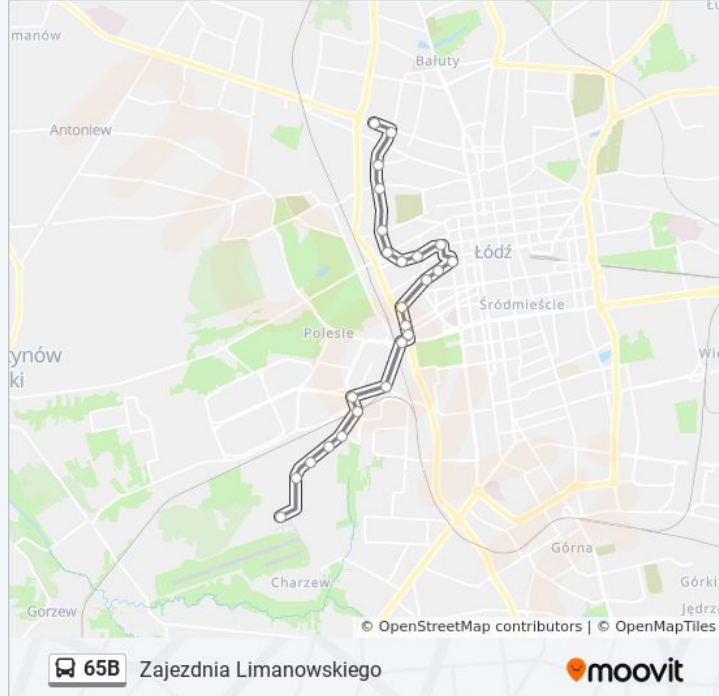

Rozkład jazdy dla: autobus 65B

Rozkład jazdy dla Zajezdnia Limanowskiego

poniedziałek	23:02 - 23:37
wtorek	23:02 - 23:37
środa	23:02 - 23:37
czwartek	23:02 - 23:37
piątek	23:02 - 23:37
sobota	23:07 - 23:37
niedziela	Nieobsługiwane

Informacja o: autobus 65B

Kierunek: Zajezdnia Limanowskiego

Przystanki: 19

Długość trwania przejazdu: 35 min

Podsumowanie linii:

Legionów - Włókniarzy (0643)

Limanowskiego - Zajezdnia Limanowskiego
(9013)

Rozkłady jazdy i mapy tras dla autobus 65B są dostępne w wersji offline w formacie PDF na stronie moovitapp.com. Skorzystaj z [Moovit App](#), aby sprawdzić czasy przyjazdu autobusów na żywo, rozkłady jazdy pociągu czy metra oraz wskazówki krok po kroku jak dojechać w Łódź komunikacją zbiorową.