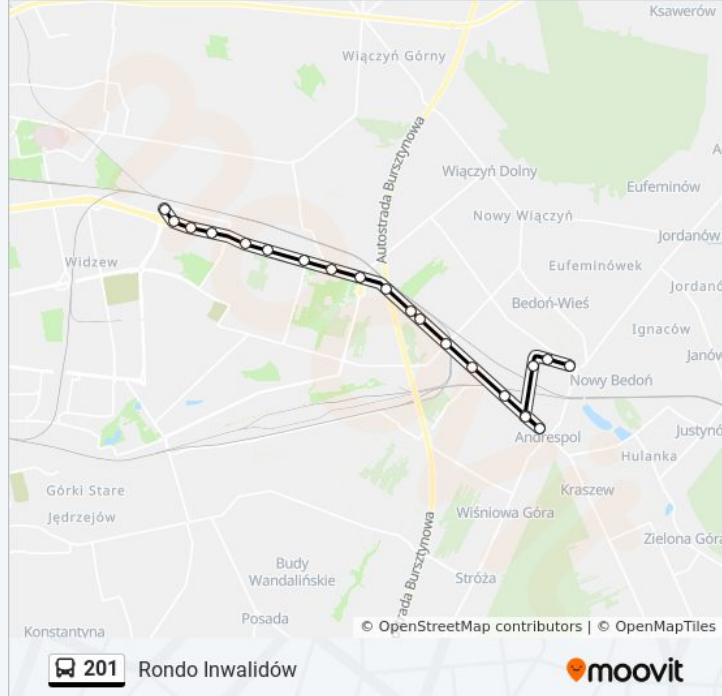

## Informacja o: autobus 201

**Kierunek:** Rondo Inwalidów

**Przystanki:** 21

**Długość trwania przejazdu:** 26 min

**Podsumowanie linii:**

Rokicińska - Gogola (2099)

Rokicińska - Rondo Inwalidów (0974)

Rondo Inwalidów (1616)