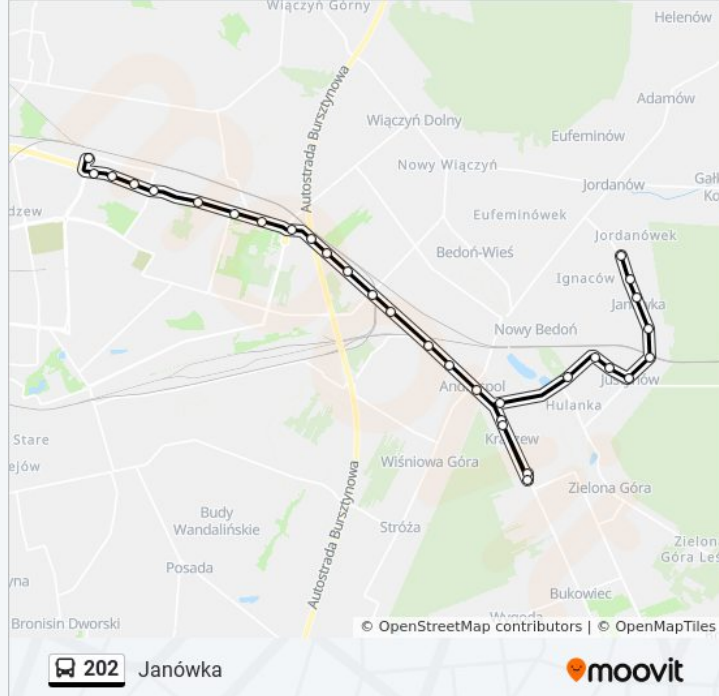

Informacja o: autobus 202**Kierunek:** Janówka**Przystanki:** 31**Długość trwania przejazdu:** 34 min**Podsumowanie linii:**

Marysińska - Rokicińska (3574)

Łódzka - Nowa (3590)

Łódzka - Malinowa (3582)

Łódzka - Ciesielskiego (3591)

Łódzka - Główna (3584)

Justynów PKP (3594)

Główna - Okólna (3586)

Główna - Bedońska (3588)

Główna - Rybna (3592)

Janówka (3595)

Kierunek: Rondo Inwalidów

31 przystanków

[WYŚWIETL ROZKŁAD JAZDY LINII](#)

Janówka (3595)

Główna - Rybna (3593)

Główna - Bedońska (3589)

Główna - Okólna (3587)

Justynów PKP (3594)

Łódzka - Górna (3585)

Łódzka - Ludowa NŻ (3581)

Łódzka - Malinowa (3583)

Łódzka - Nowa (3580)

Marysińska - Rokicińska (3575)

Rokicińska - Azaliowa (3576)

Kraszew (3578)

Kraszew - Ustronna (3579)

Rokicińska - Azaliowa (3577)

Andrespol O.S.P. (3237)