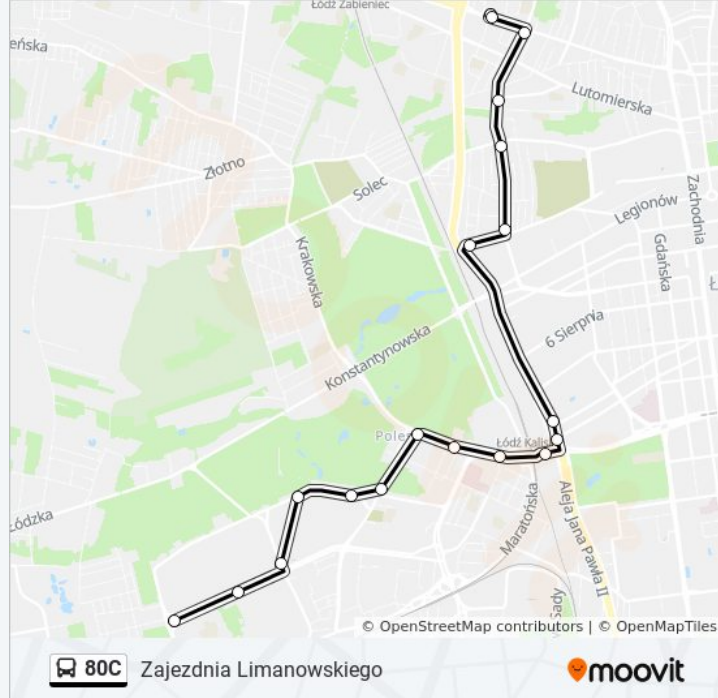

Informacja o: autobus 80C

Kierunek: Zajezdnia Limanowskiego

Przystanki: 14

Długość trwania przejazdu: 27 min

Podsumowanie linii:

Włókniarzy - Mickiewicza (Dw. Ł. Kaliska) (2091)

Włókniarzy - Karolewska (Dw. Ł. Kaliska) (1694)

Limanowskiego - Zajezdnia Limanowskiego (9013)

Rozkłady jazdy i mapy tras dla autobus 80C są dostępne w wersji offline w formacie PDF na stronie moovitapp.com. Skorzystaj z [Moovit App](#), aby sprawdzić czasy przyjazdu autobusów na żywo, rozkłady jazdy pociągu czy metra oraz wskazówki krok po kroku jak dojechać w Łódź komunikacją zbiorową.