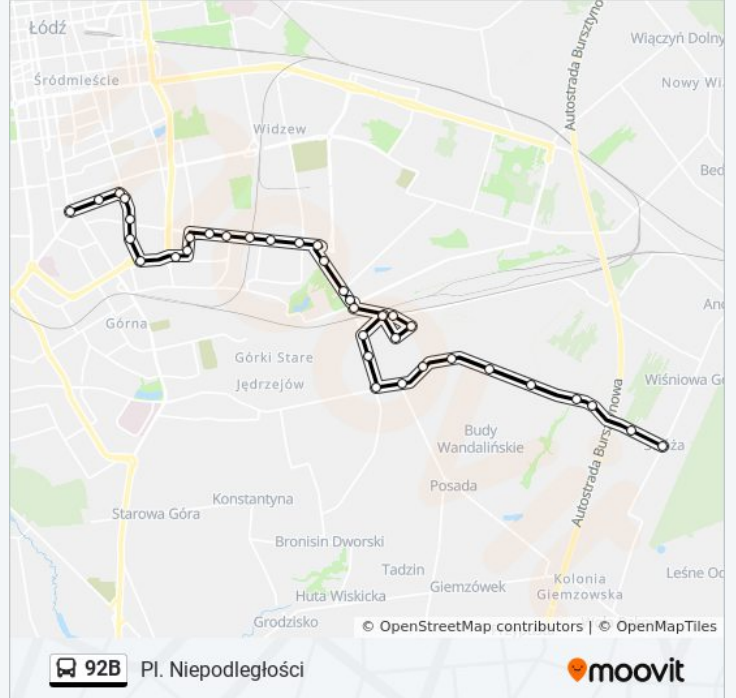

Dąbrowskiego - Tomaszowska NŻ (0111)

Dąbrowskiego - Lodowa (0112)

Dąbrowskiego - Ossendowskiego NŻ (0113)

Dąbrowskiego - Dw. Łódź Dąbrowa NŻ (1754)

Dąbrowskiego - Podhalańska (1631)

Dąbrowskiego - Kossaka (0119)

Tatrzańska - Rydla (0104)

Tatrzańska - Broniewskiego (1618)

Broniewskiego - Śmigłego-Rydza (0051)

Broniewskiego - Kraszewskiego (0052)

Kilińskiego - Słowackiego (4967)

Kilińskiego - Dąbrowskiego (0271)

Kilińskiego - Poznańska NŻ (4790)

Zarzewska - Kilińskiego (2377)

Zarzewska - Praska NŻ (2379)

Pl. Niepodległości (0797)

Rozkłady jazdy i mapy tras dla autobus 92B są dostępne w wersji offline w formie PDF na stronie moovitapp.com. Skorzystaj z [Moovit App](https://moovitapp.com), aby sprawdzić czasy przyjazdu autobusów na żywo, rozkłady jazdy pociągu czy metra oraz wskazówki krok po kroku jak dojechać w Łodzi komunikacją zbiorową.