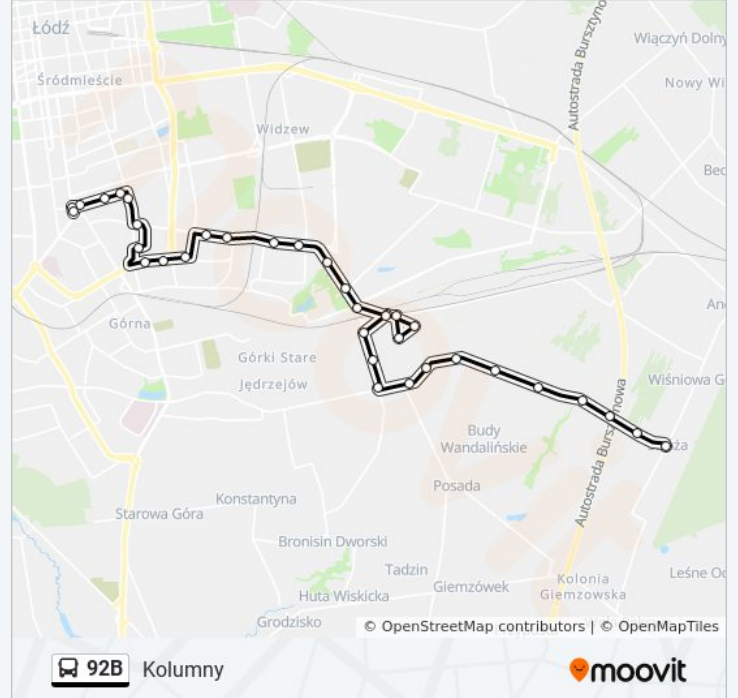

Jędrzejowska - Dw. Łódź Olechów Wiadukt NŻ (2245)

Tomaszowska - Jędrzejowska (1199)

Tomaszowska - Małego Rycerza NŻ (1200)

Kolumny - Tomaszowska (0340)

Kolumny - Kalinowskiego (0327)

Kolumny - Morenowa NŻ (0345)

Kolumny - Mahoniowa NŻ (0328)

Kolumny - Ogrodnicza NŻ (0329)

Kolumny - Mozaikowa NŻ (0330)

Kolumny - Płatanowa NŻ (0331)

Kolumny - Autostrada A1 NŻ (1796)

Kolumny - Czajewskiego NŻ (0332)

Kolumny (3448)

Kierunek: Pl. Niepodległości

37 przystanków

[WYŚWIETL ROZKŁAD JAZDY LINII](#)

Kolumny (3448)

Kolumny - Czajewskiego NŻ (0334)

Kolumny - Autostrada A1 NŻ (1797)

Kolumny - Płatanowa NŻ (0335)

Kolumny - Mozaikowa NŻ (0336)

Kolumny - Ogrodnicza NŻ (0337)