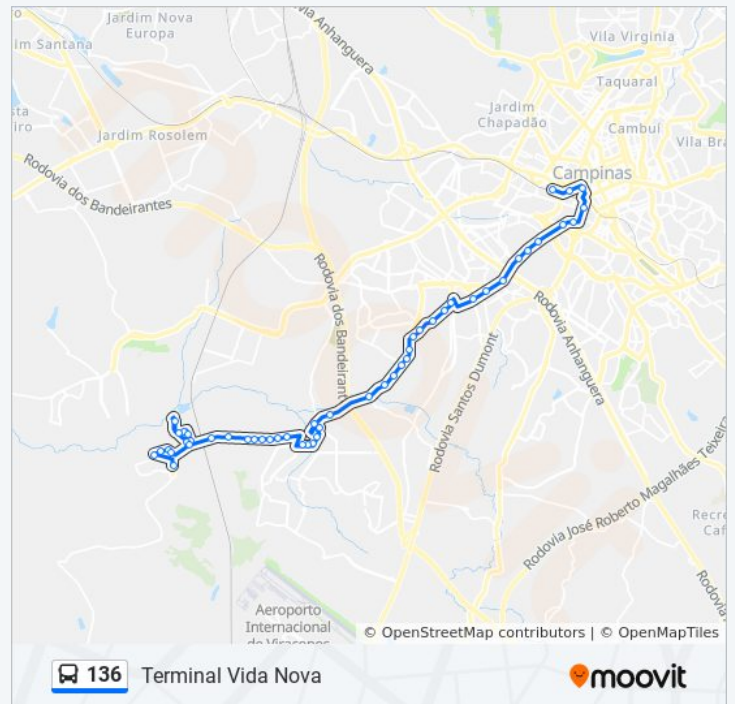

13036-225 Brasil

Avenida Das Amoreiras Campinas - São Paulo
13036-225 Brasil

Avenida Das Amoreiras 2187 Campinas - São
Paulo 13030-400 Brasil

Av. Das Amoreiras 122 - Jardim Paraiso De
Viracopos Campinas - SP 13052-205 Brasil

Avenida Das Amoreiras Campinas - São Paulo
13036-225 Brasil

Rua Ouro Campinas - São Paulo 13050 Brasil

R. Mogi Mirim 160 - Jardim Novo Campos
Eliseos Campinas - SP 13050-543 Brasil

R. Piracicaba 286 - Jardim Novo Campos Eliseos
Campinas - SP 13050-700 Brasil

Rua Piracicaba 584-792 - Jardim Novo Campos
Eliseos Campinas - SP 13050-700 Brasil

R Piracicaba 1046

Rua Piracicaba 1206 - Jardim Novo Campos
Eliseos Campinas - SP Brasil

Av Ruy Rodriguez 1796

Av. Ruy Rodrigues 2101 - Parque Ipiranga
Campinas - SP 13050-800 Brasil

R. Rui Abádio Rodrigues 251-279 - Jardim Yeda
Campinas - SP 13060-650 Brasil

Av Ruy Rodriguez 2640

Avenida Ruy Rodrigues Campinas - São Paulo
Brasil

Av. Ruy Rodrigues 3224-3240 - Recanto Do Sol I
Campinas - SP Brasil

Av. Ruy Rodrigues 3614-3664 - Recanto Do Sol I
Campinas - SP Brasil

Ruy Rodrigues 3810-3842 - Recanto Do Sol I -
Chácara São José Campinas - SP 13054-000
Brasil

Av. Ruy Rodrigues 3920-3982 - Recanto Do Sol I
Campinas - SP 13056-679 Brasil

Av Ruy Rodriguez 4440

Av Ruy Rodriguez 4718

Avenida Ruy Rodrigues Campinas - São Paulo
13056 Brasil

Avenida Ruy Rodrigues Campinas - São Paulo