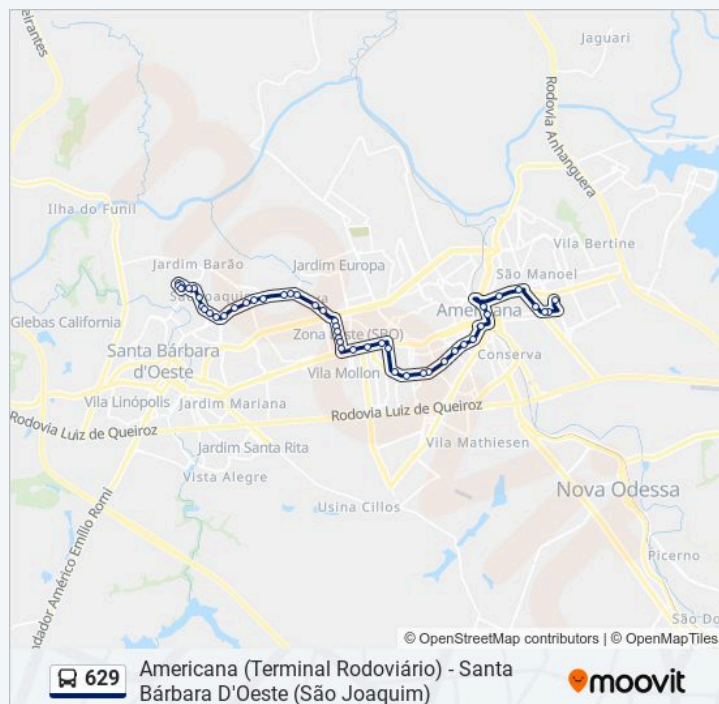

Rua Limite

Rua Do Petróleo, 1376

Rua Tenente Coronel José Gabriel De Oliveira E Souza, 429

Rua Do Pedroso, 1732-1784

Centro Paula Souza

Avenida Professor Charles Keese Dodson, 377-571

Avenida Professor Charles Keese Dodson, 213-375

### Informações da linha de ônibus 629

**Sentido:** Santa Bárbara D'Oeste (São Joaquim)

**Paradas:** 49

**Duração da viagem:** 38 min

**Resumo da linha:**

Estrada Do Pedroso

Estrada Do Pedroso, 30

Estrada Do Pedroso

Rua Vinte E Três De Outubro, 335-423

Rua Vinte E Três De Outubro, 153-201

Rua Vinte E Três De Outubro, 1-49

Rua Da Cachoeira, 8-50

Rua Da Cachoeira, 104-132

Rua Águas De Lindóia, 2-86

Rua Águas Da Prata, 264-476

Avenida Pôrto Ferreira, 331-399

Rua Águas Da Prata, 478-500

Rua Campinas, 1-61

Rua Águas De São Pedro, 373

Avenida Rafarde, 771-835

Os horários e os mapas do itinerário da linha de ônibus 629 estão disponíveis, no formato PDF offline, no site: [moovitapp.com](https://moovitapp.com). Use o Moovit App e viaje de transporte público por Campinas e Região! Com o Moovit você poderá ver os horários em tempo real dos ônibus, trem e metrô, e receber direções passo a passo durante todo o percurso!