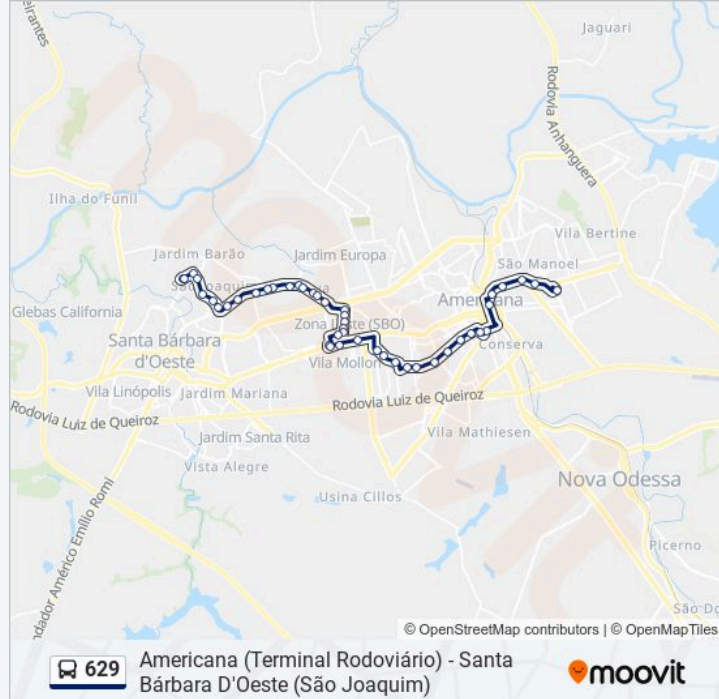

Rua Da Agricultura, 1704

Avenida Santa Barbara

Pró-Pólo Santa Bárbara D'Oeste (Sentido Americana)

Avenida Santa Bárbara, 7970-8190

Rua Itacolomi, 234-376

Rua Itacolomi, 252-256

Rua Itaíba, 30-36

Avenida Brasil Sul, 2669

Avenida Brasil Sul, 603-705

Avenida Brasil Sul, 111-275

Avenida Brasil, 893-925

Avenida Brasil, 499

Avenida Brasil, 221

Rua Padre Epifânio Estevan, 534

Rua Fernando Camargo, 711

Terminal Metropolitano De Americana

Rua Carioba, 276

Avenida Da Saudade, 292-312

Avenida Da Saudade, 1068-1182

Rua Orlando Dei Santi, 316-492

Rodoviária De Americana

Americana (Terminal Rodoviário) - Santa Bárbara D'Oeste (São Joaquim)

### Sentido: Santa Bárbara D'Oeste (São Joaquim)

49 pontos

[VER OS HORÁRIOS DA LINHA](#)

Rodoviária De Americana

Avenida Paulista, 1334

Avenida Paulista, 991-1167