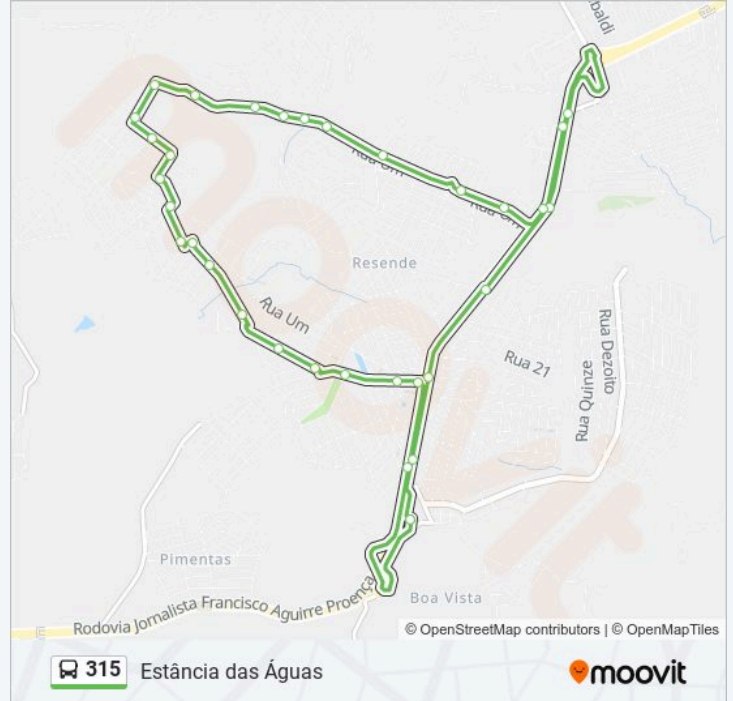

Estrada Municipal Mor-16

Estrada Municipal Mor-16, 46

Estrada Municipal Mor-316, 686

Estrada Municipal Mor-316, 650

Estrada Municipal Mor-16, 926

Rua Seis, 39

Rua Seis, 271

Rua Oito, 70

Informações da linha de ônibus 315**Sentido:** Estância Das Águas**Paradas:** 33**Duração da viagem:** 28 min**Resumo da linha:**

Rua Vinte E Nove, 1

Rua Quatro, 223

Rua Guilherme Julio Scheffer, 133

Rua Lucinei Silvina Da Rosa, 310

Rua Inácio Antônio Flor, 310

Rua Inácio Antônio Flor, 8

Rua Herculano Bernardino Da Silva, 42

Rua Sirilo Augusto De Santana, 329

Rua Sirilo Augusto De Santana, 1075

Avenida Luís Gonzaga Do Nascimento, 1285

Avenida Luís Gonzaga Do Nascimento, 1624

Avenida Luiz Gonzaga Do Nascimento, 8

Sp-101, 2000

Terminal Vereador Geraldo Benini

Os horários e os mapas do itinerário da linha de ônibus 315 estão disponíveis, no formato PDF offline, no site: moovitapp.com. Use o Moovit App e viaje de transporte público por Campinas e Região! Com o Moovit você poderá ver os horários em tempo real dos ônibus, trem e metrô, e receber direções passo a passo durante todo o percurso!