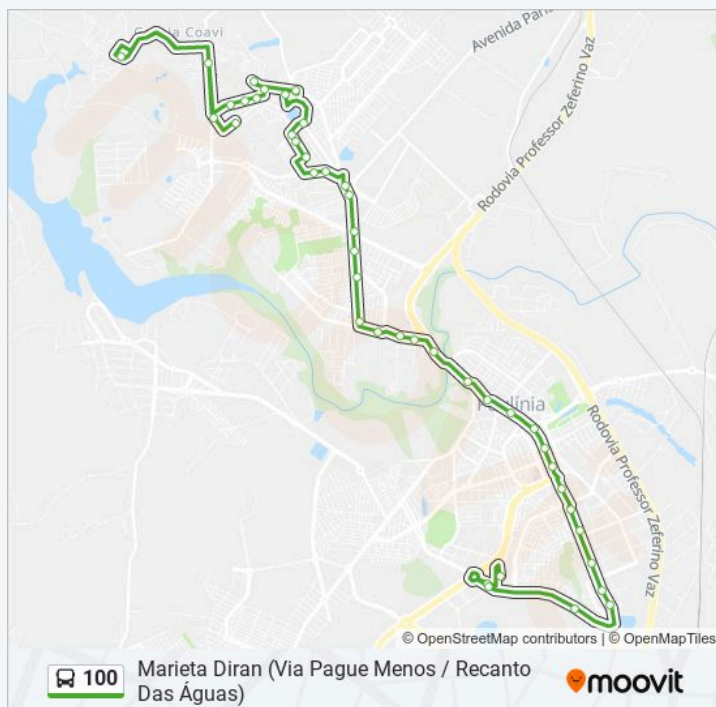

### Informações da linha de ônibus 100

**Sentido:** Marieta Diran (Direto Via Viacava)

**Paradas:** 37

**Duração da viagem:** 32 min

**Resumo da linha:**

**Sentido: Marieta Diran (Via Pague Menos / Recanto Das Águas)**

**Informações da linha de ônibus 100**

**Sentido:** Marieta Diran (Via Pague Menos / Recanto Das Águas)

**Paradas:** 43

**Duração da viagem:** 47 min

**Resumo da linha:**

Rua Rui Barbosa, 594

Rua Rui Barbosa, 506