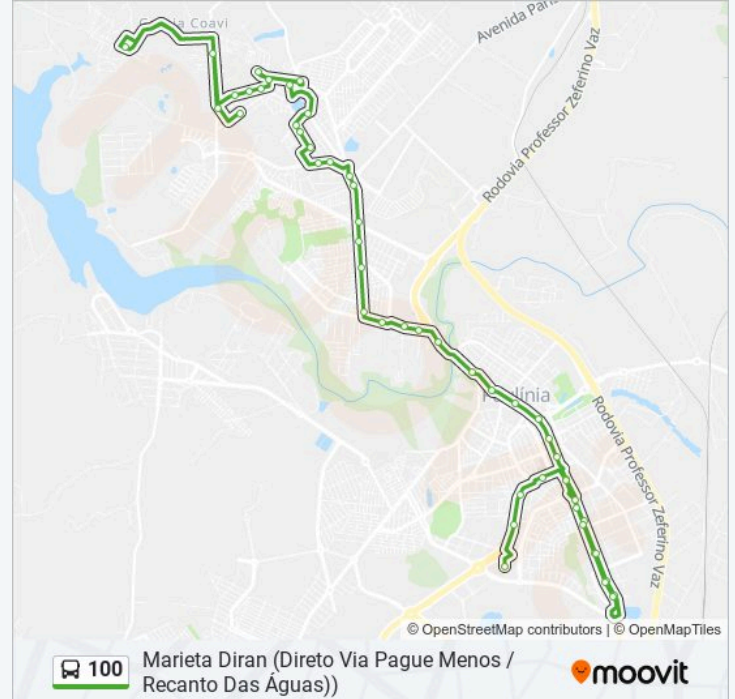

Avenida João Aranha, 1875

Avenida João Aranha, 30

Avenida João Aranha, 1070

Avenida João Aranha, 915

Ginásio Poliesportivo Municipal

Avenida João Aranha, 30

Avenida Ferdinando Viacava, 213

Avenida Ferdinando Viacava, 379

Rua Luiz Octavio Marcondes Machado, 119

Rua Luiz Octavio Marcondes Machado, 264

Rua Luiz Octavio Marcondes Machado, 482

Rua Do Pinheiro, 30

Rua 11, 86

Avenida Maria Carlos Ferreira, 2521

**Sentido: Marieta Diran (Direto Via Pague Menos / Viacava)**

47 pontos

[VER OS HORÁRIOS DA LINHA](#)

Rodoshopping Paulínia

Prefeitura (Sentido Centro)

Rodovia José Lozano Araújo, 1824-2570

Rodovia José Lozano Araújo, 1824-2570

Rua Do Divino Salvador, 678

Avenida José Paulino, 152

**Sentido:** Marieta Diran (Direto Via Pague Menos / Viacava)

**Paradas:** 47

**Duração da viagem:** 40 min

**Resumo da linha:**

Avenida João Aranha, 30

Avenida João Aranha, 1070

Avenida João Aranha, 915

Ginásio Poliesportivo Municipal