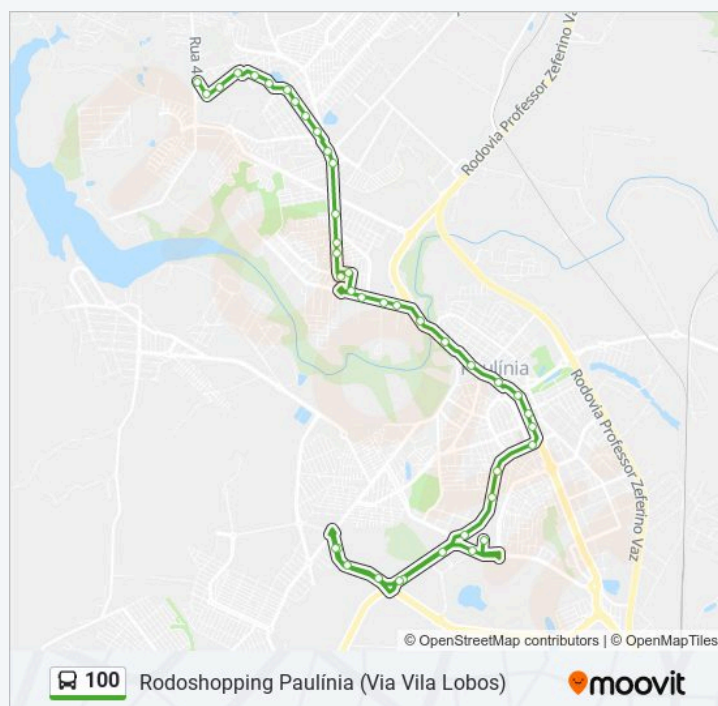

### Informações da linha de ônibus 100

**Sentido:** Rodoshopping Paulínia (Via Vila Lobos)

**Paradas:** 41

**Duração da viagem:** 38 min

**Resumo da linha:**

Avenida Prefeito José Lozano Araújo, 1551

Rodovia Jose Lozano Araujo, 4004