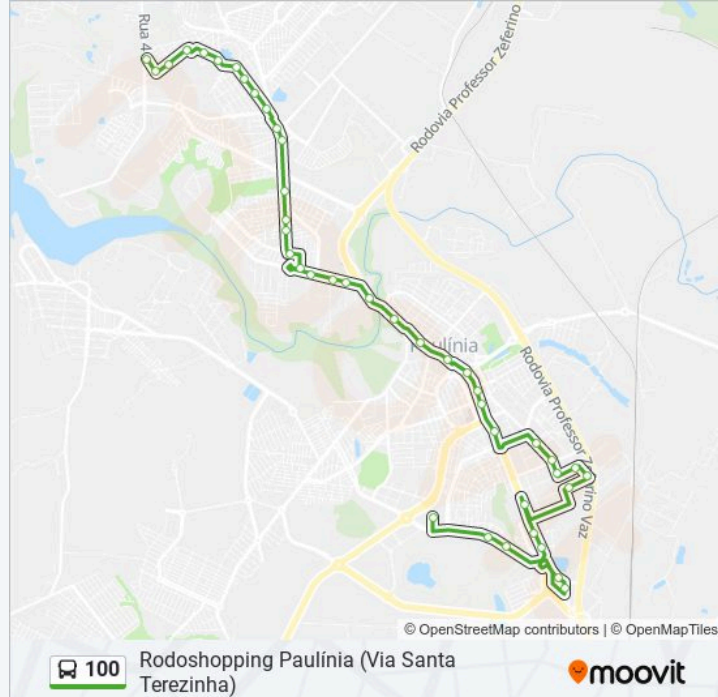

Avenida João Aranha, 922

Avenida João Aranha 1300

Rua Aldo Moretti 283

Rua Francisco Casimiro Almeida, 100

Rua Aragarças, 230

Avenida Paulista, 421-713

Avenida Paulista, 417-425

Avenida Paulista, 168

Avenida José Paulino

Avenida José Paulino, 270

Avenida José Paulino, 672 - Rodoviária Velha

Avenida José Paulino, 1155

Praça Da Amizade

Avenida José Paulino, 1724

Avenida José Paulino, 3547-3783

Avenida José Paulino, 152

Rua Oshita Sigrist Pongeluppi, 297

Rua Oshita Sigrist Pongeluppi, 535

Rua Oshita Sigrist Pongeluppi, 1586

Rua Professor Zeferino Vaz, 824

Rua Argeo Piva, 1650

Rua Vitalino Ferro, 483

Pague Menos (Sentido Centro)

Avenida José Paulino, 3640

Avenida José Paulino, 9601-9771

Rua Dos Imigrantes, 312

Rua João Ferraz, 63

Avenida Osvaldo Piva, 123

Residencial Villa Bella Florença

Rodoshopping Paulínia

Sentido: Rodoshopping Paulínia (Via Vila Lobos)

41 pontos

Horários da linha de ônibus 100