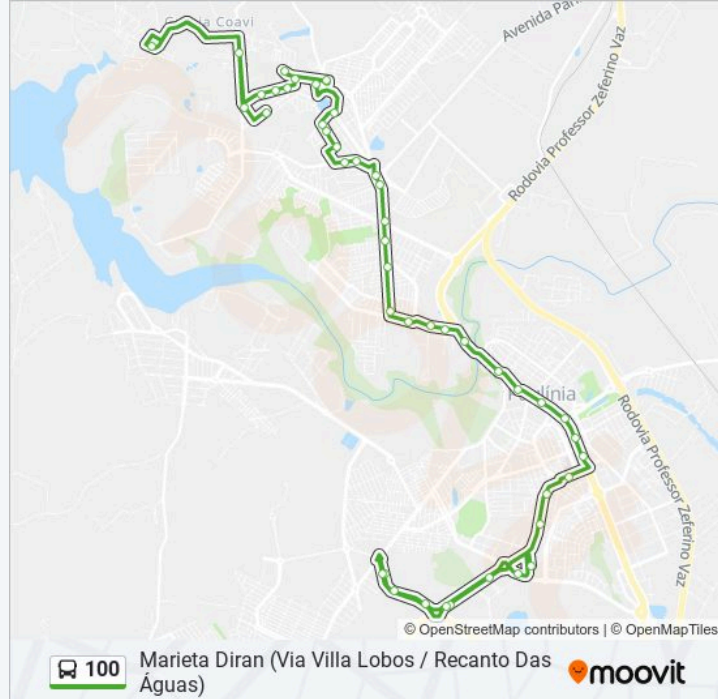

Avenida João Viêira, 428

Avenida João Viêira, 1407

Rua Luiz Octavio Marcondes Machado, 119

Rua Luiz Octavio Marcondes Machado, 264

Rua Luiz Octavio Marcondes Machado, 482

Rua Do Pinheiro, 30

Rua 11, 86

Avenida Maria Carlos Ferreira, 2521

### Sentido: Rodoshopping Paulínia (Direto)

34 pontos

[VER OS HORÁRIOS DA LINHA](#)

Avenida Maria Carlos Ferreira, 2521

Avenida Maria Carlos Ferreira, 2321