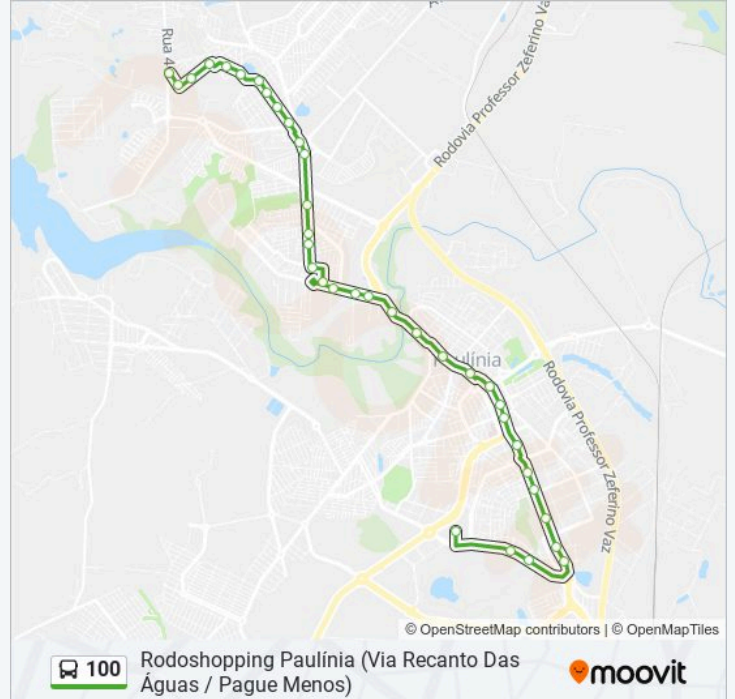

### Sentido: Rodoshopping Paulínia (Via Santa Terezinha)

42 pontos

[VER OS HORÁRIOS DA LINHA](#)

Avenida Maria Carlos Ferreira, 2521

Avenida Maria Carlos Ferreira, 2321

Avenida Severino Beraldo, 688a

Avenida Severino Beraldo, 427