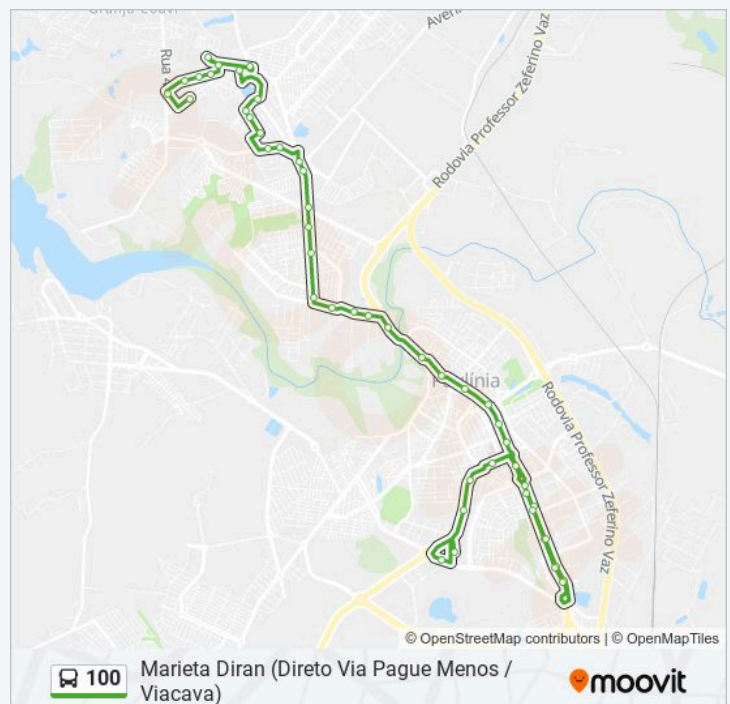

Pln-339, 3208-3296

Avenida Paulista, 168

Avenida Paulista, 330

Avenida Paulista, 698

Avenida João Aranha, 1875

**Horários da linha de ônibus 100**

Tabela de horários sentido Marieta Diran (Direto Via Pague Menos / Viacava)

**Sentido:** Marieta Diran (Direto Via Pague Menos / Viacava)

**Paradas:** 47

**Duração da viagem:** 40 min

**Resumo da linha:**

Avenida João Aranha, 30

Avenida João Aranha, 1070

Avenida João Aranha, 915

Ginásio Poliesportivo Municipal

Avenida João Aranha, 30

Avenida Ferdinando Viacava, 213

Avenida Ferdinando Viacava, 379

Rua Campos Salles, 359

Rua Rui Barbosa, 594

Rua Rui Barbosa, 506

Praça Waldemar Perissinotto

Rua Paulo Setubal, 185