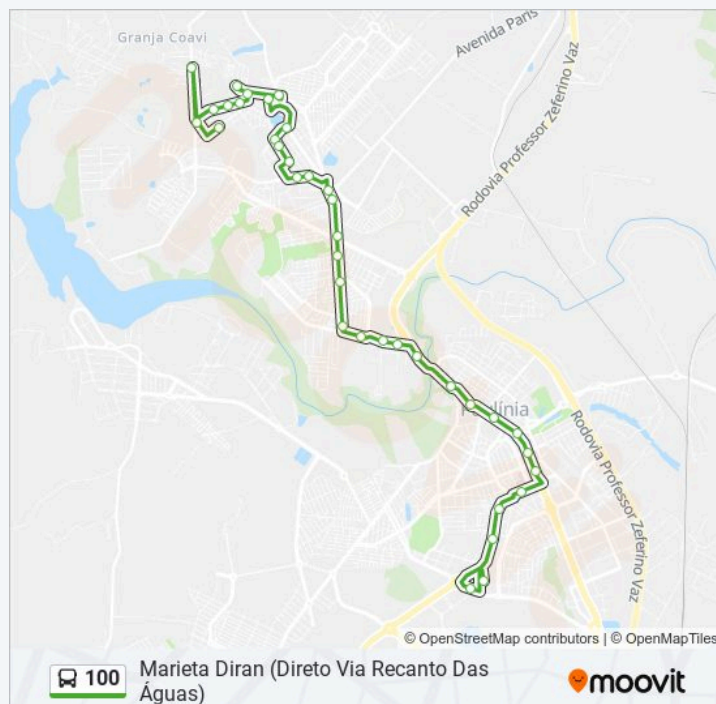

Avenida João Aranha, 30

Avenida Ferdinando Viacava, 213

### Horários da linha de ônibus 100

Tabela de horários sentido Marieta Diran (Direto Via Recanto Das Águas)

domingo	05:25
segunda-feira	10:48
terça-feira	10:48
quarta-feira	10:48
quinta-feira	10:48
sexta-feira	10:48
sábado	05:30 - 19:20

### Informações da linha de ônibus 100

**Sentido:** Marieta Diran (Direto Via Recanto Das Águas)

**Paradas:** 37

**Duração da viagem:** 30 min

**Resumo da linha:**

Avenida Ferdinando Viacava, 379

Rua Campos Salles, 359