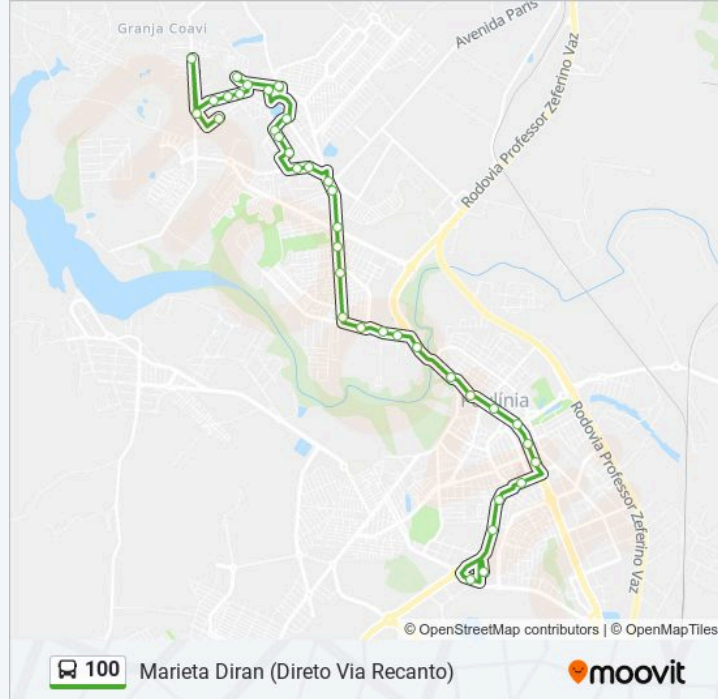

### Informações da linha de ônibus 100

**Sentido:** Marieta Diran (Direto Via Recanto)

**Paradas:** 37

**Duração da viagem:** 33 min

**Resumo da linha:**

Avenida Paulista, 698

Avenida João Aranha, 1875

Avenida João Aranha, 30

Avenida João Aranha, 1070

Avenida João Aranha, 915

Ginásio Poliesportivo Municipal

Avenida João Aranha, 30

Avenida Ferdinando Viacava, 213

Avenida Ferdinando Viacava, 379

Rua Campos Salles, 359

Rua Rui Barbosa, 594

Rua Rui Barbosa, 506

Praça Waldemar Perissinotto

Rua Paulo Setubal, 185

Rua Dorcelino Rodrigues Da Cunha, 430

Avenida João Viêira, 428

Avenida João Viêira, 1407

Rua Luiz Octavio Marcondes Machado, 119

Rua Luiz Octavio Marcondes Machado, 264

### Sentido: Marieta Diran (Direto Via Viacava)

37 pontos

[VER OS HORÁRIOS DA LINHA](#)

Rodoshopping Paulínia

Prefeitura (Sentido Centro)

Rodovia José Lozano Araújo, 1824-2570

Rodovia José Lozano Araújo, 1824-2570