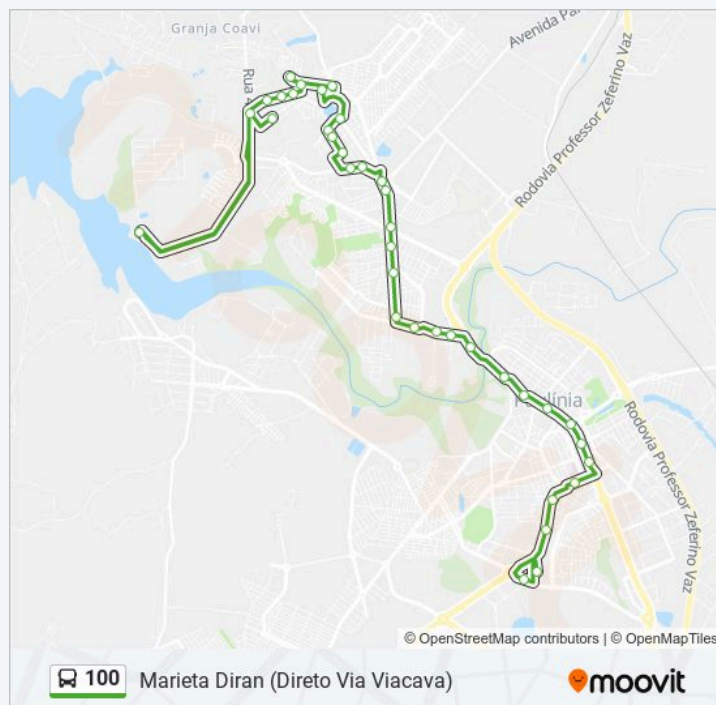

### Informações da linha de ônibus 100

**Sentido:** Marieta Diran (Direto Via Viacava)

**Paradas:** 37

**Duração da viagem:** 32 min

**Resumo da linha:**

**Sentido: Marieta Diran (Via Pague Menos / Recanto Das Águas)**