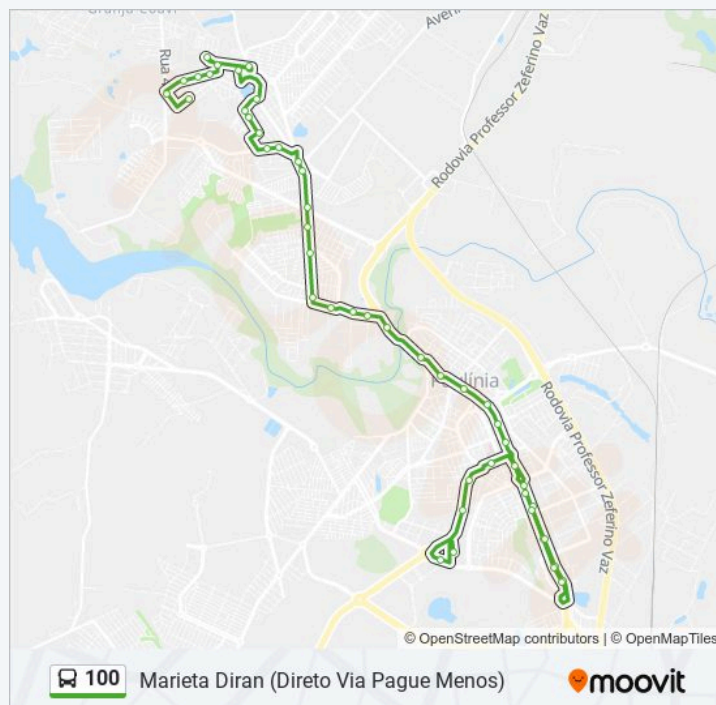

Ginásio Poliesportivo Municipal

Avenida João Aranha, 30

Avenida Ferdinando Viacava, 213

Avenida Ferdinando Viacava, 379

Rua Campos Salles, 359

Rua Rui Barbosa, 594

Rua Rui Barbosa, 506

Praça Waldemar Perissinotto

Rua Paulo Setubal, 185

Rua Dorcelino Rodrigues Da Cunha, 430

Avenida João Viêira, 428

**Paradas: 47**

**Duração da viagem: 34 min**

**Resumo da linha:**

Avenida João Viêira, 1407

Rua Luiz Octavio Marcondes Machado, 119

### Sentido: Marieta Diran (Direto Via Recanto Das Águas)

37 pontos

[VER OS HORÁRIOS DA LINHA](#)

Rodoshopping Paulínia

Prefeitura (Sentido Centro)

Rodovia José Lozano Araújo, 1824-2570

Rodovia José Lozano Araújo, 1824-2570