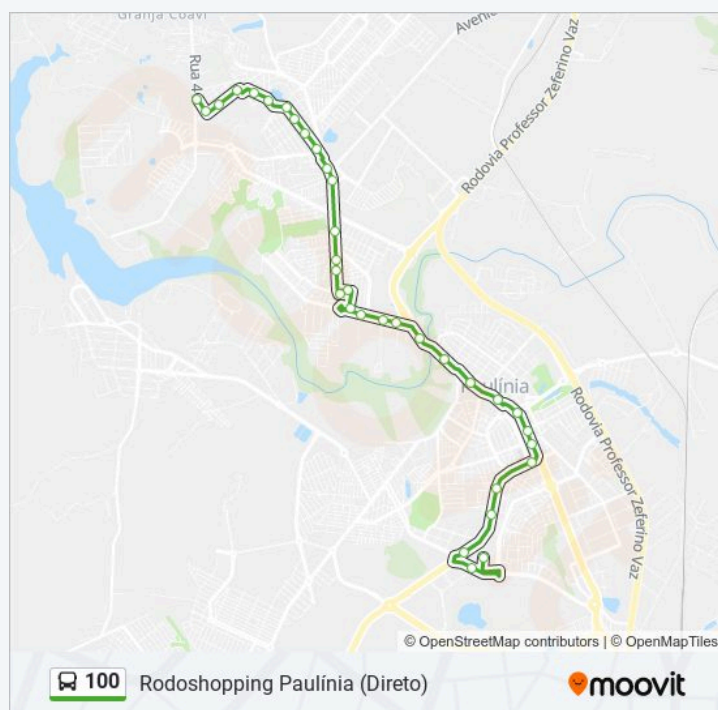

### Informações da linha de ônibus 100

**Sentido:** Rodoshopping Paulínia (Direto)

**Paradas:** 34

**Duração da viagem:** 27 min

**Resumo da linha:**