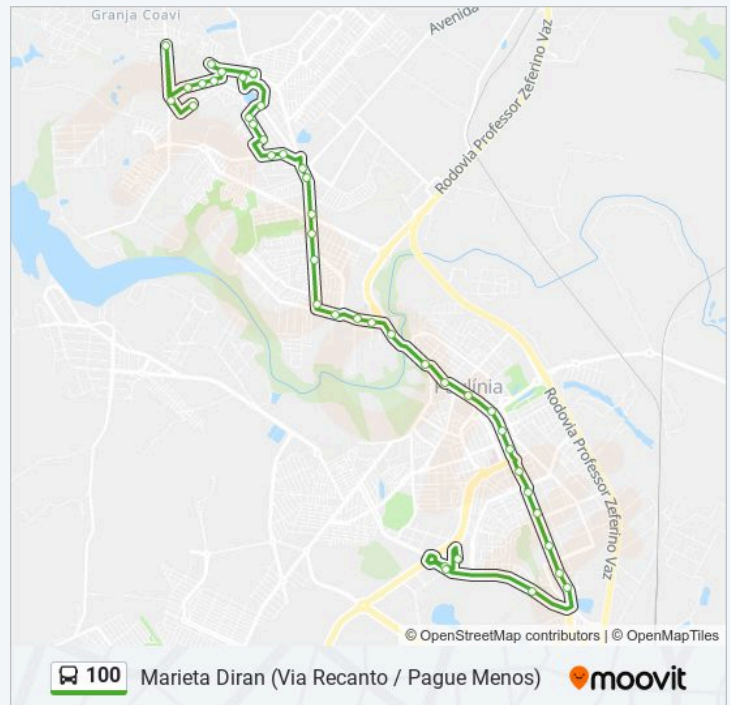

### Informações da linha de ônibus 100

**Sentido:** Marieta Diran (Via Recanto / Pague Menos)

**Paradas:** 42

**Duração da viagem:** 43 min

**Resumo da linha:**

Rua Paulo Setubal, 185

Rua Dorcelino Rodrigues Da Cunha, 430