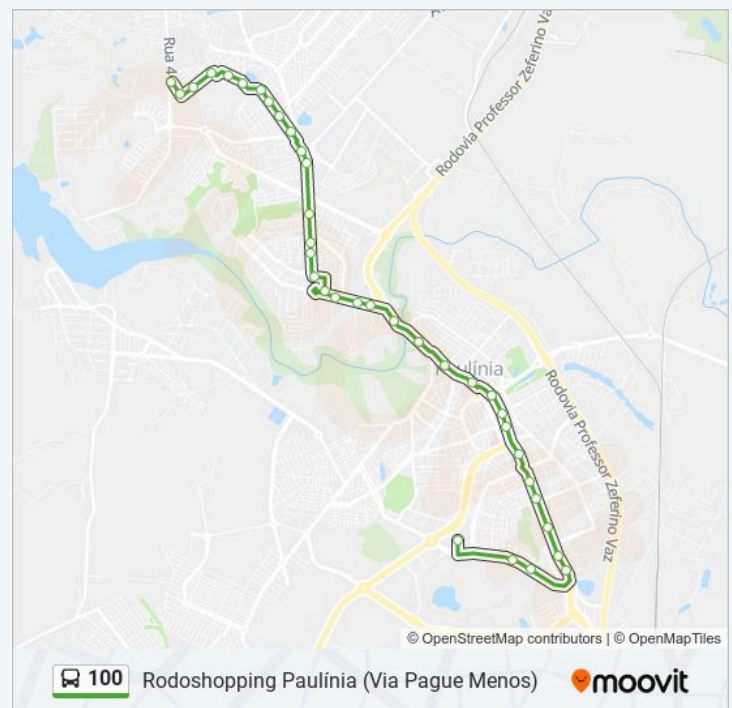

## Informações da linha de ônibus 100

**Sentido:** Rodoshopping Paulínia (Via Pague Menos)

**Paradas:** 36

**Duração da viagem:** 33 min

**Resumo da linha:**

Avenida José Paulino, 2826

Avenida José Paulino, 2945