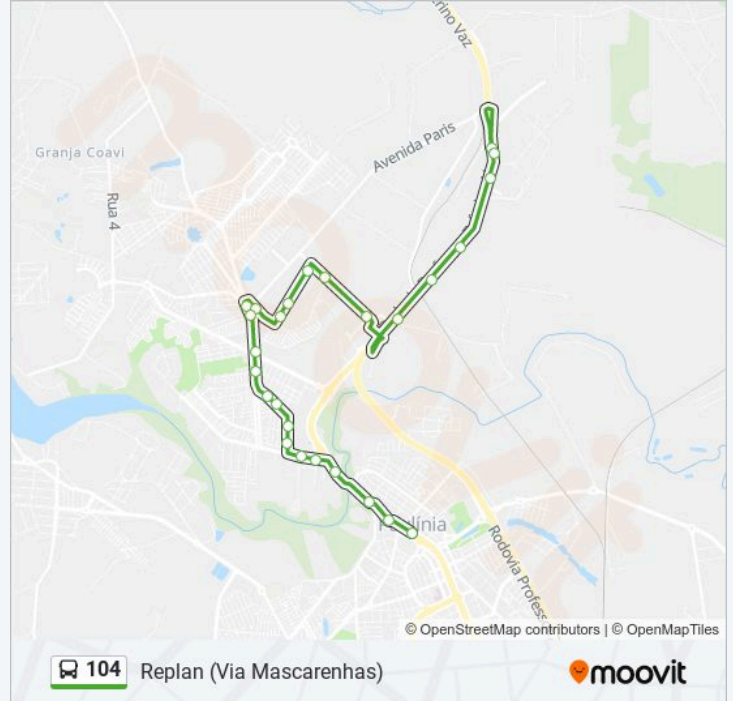

Rodovia Professor Zeferino Vaz

Rodovia Professor Zeferino Vaz

Avenida Doutor Roberto Moreira, 0

Rua João Fávero, 136 - Bombeiros

Horários da linha de ônibus 104

Tabela de horários sentido Bombeiros

domingo	Fora de Operação
segunda-feira	05:25 - 17:15
terça-feira	05:25 - 17:15
quarta-feira	05:25 - 17:15
quinta-feira	05:25 - 17:15
sexta-feira	05:25 - 17:15
sábado	06:00 - 07:00

Avenida Guaraná, 1614

Avenida Guaraná, 441

Avenida Madrid, 915

Avenida Madrid, 933

Horários da linha de ônibus 104

Tabela de horários sentido Replan (Via Mascarenhas)

domingo	Fora de Operação
segunda-feira	05:05
terça-feira	05:05
quarta-feira	05:05
quinta-feira	05:05
sexta-feira	05:05
sábado	Fora de Operação

Informações da linha de ônibus 104

Sentido: Replan (Via Mascarenhas)

Paradas: 26

Duração da viagem: 22 min

Resumo da linha:

Avenida Roma, 522b

Avenida A, 173

Rodovia Professor Zeferino Vaz

Rodovia Professor Zeferino Vaz

Rodovia Professor Zeferino Vaz

Rodovia Professor Zeferino Vaz

Rodovia Professor Zeferino Vaz

Rodovia Professor Zeferino Vaz

Os horários e os mapas do itinerário da linha de ônibus 104 estão disponíveis, no formato PDF offline, no site: moovitapp.com. Use o Moovit App e viaje de transporte público por Campinas e Região! Com o Moovit você poderá ver os horários em tempo real dos ônibus, trem e metrô, e receber direções passo a passo durante todo o percurso!