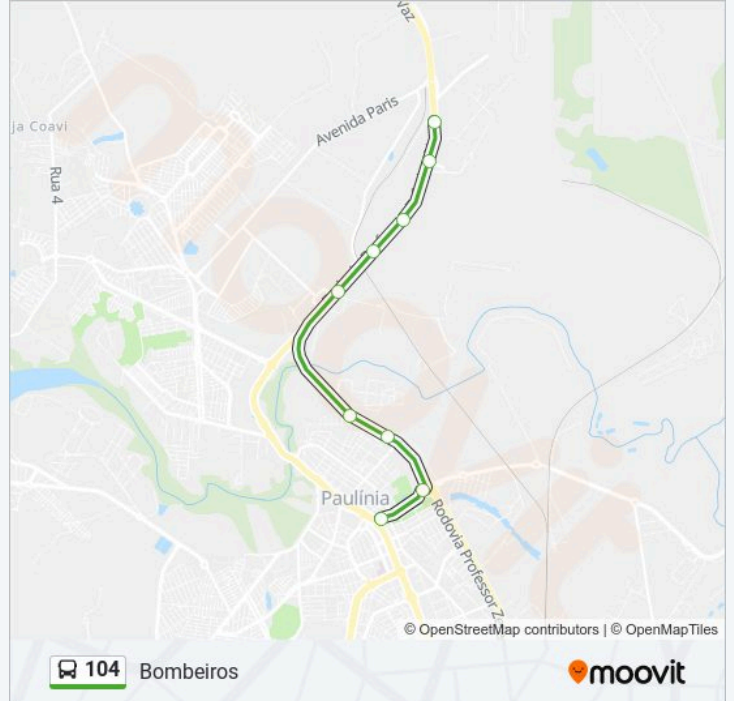

Sentido: Bombeiros

9 pontos

[VER OS HORÁRIOS DA LINHA](#)

Rodovia Professor Zeferino Vaz

Rodovia Professor Zeferino Vaz, 2767

Rodovia Professor Zeferino Vaz

Rodovia Professor Zeferino Vaz

Rodovia Professor Zeferino Vaz, 122-736

Rodovia Professor Zeferino Vaz

Rodovia Professor Zeferino Vaz

Avenida Doutor Roberto Moreira, 0

Rua João Fávero, 136 - Bombeiros

Horários da linha de ônibus 104

Tabela de horários sentido Bombeiros

domingo	Fora de Operação
segunda-feira	05:25 - 17:15
terça-feira	05:25 - 17:15
quarta-feira	05:25 - 17:15
quinta-feira	05:25 - 17:15
sexta-feira	05:25 - 17:15
sábado	06:00 - 07:00

Informações da linha de ônibus 104**Sentido:** Bombeiros**Paradas:** 9**Duração da viagem:** 14 min**Resumo da linha:**

Sentido: Replan (Direto)

27 pontos

[VER OS HORÁRIOS DA LINHA](#)

Rua João Fávero, 136 - Bombeiros

Avenida José Paulino, 1022-1070

Avenida José Paulino, 701

Avenida José Paulino, 2876-2928

Pln-339, 3208-3296

Avenida Paulista, 168

Avenida Paulista, 330

Avenida Fausto Pietrobon, 133

Avenida Fausto Pietrobon, 379a