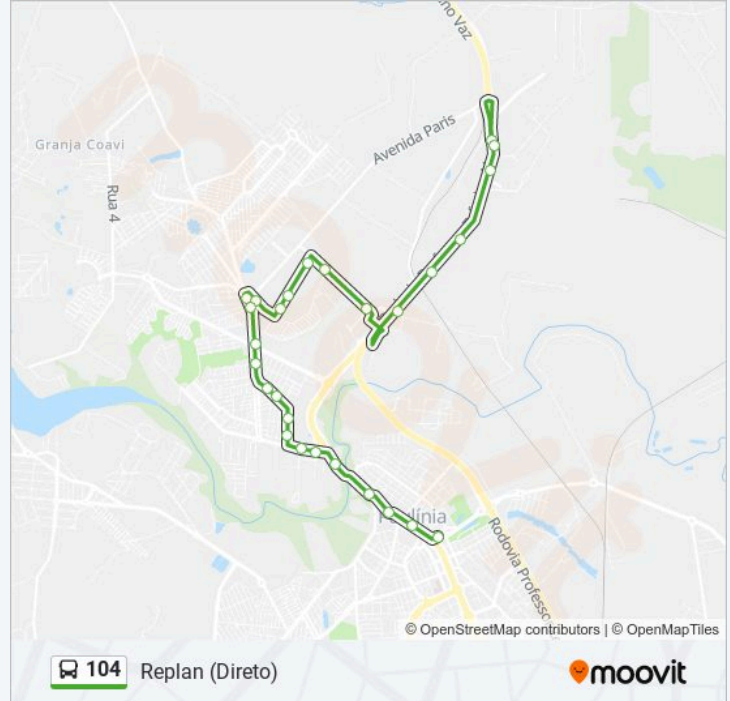

Rodovia Professor Zeferino Vaz

Rodovia Professor Zeferino Vaz

Avenida Doutor Roberto Moreira, 0

Rua João Fávero, 136 - Bombeiros

Horários da linha de ônibus 104

Tabela de horários sentido Bombeiros

domingo	Fora de Operação
segunda-feira	05:25 - 17:15
terça-feira	05:25 - 17:15
quarta-feira	05:25 - 17:15
quinta-feira	05:25 - 17:15
sexta-feira	05:25 - 17:15
sábado	06:00 - 07:00

Informações da linha de ônibus 104

Sentido: Replan (Direto)

Paradas: 27

Duração da viagem: 23 min

Resumo da linha:

Avenida Madrid, 933

Avenida Roma, 522b

Avenida A, 173

Rodovia Professor Zeferino Vaz

Rodovia Professor Zeferino Vaz

Rodovia Professor Zeferino Vaz

Rodovia Professor Zeferino Vaz

Rodovia Professor Zeferino Vaz

Rodovia Professor Zeferino Vaz

Sentido: Replan (Via Mascarenhas)

26 pontos

[VER OS HORÁRIOS DA LINHA](#)

Avenida José Paulino, 1022-1070

Avenida José Paulino, 701

Avenida José Paulino, 2876-2928

Pln-339, 3208-3296

Avenida Paulista, 168

Avenida Paulista, 330