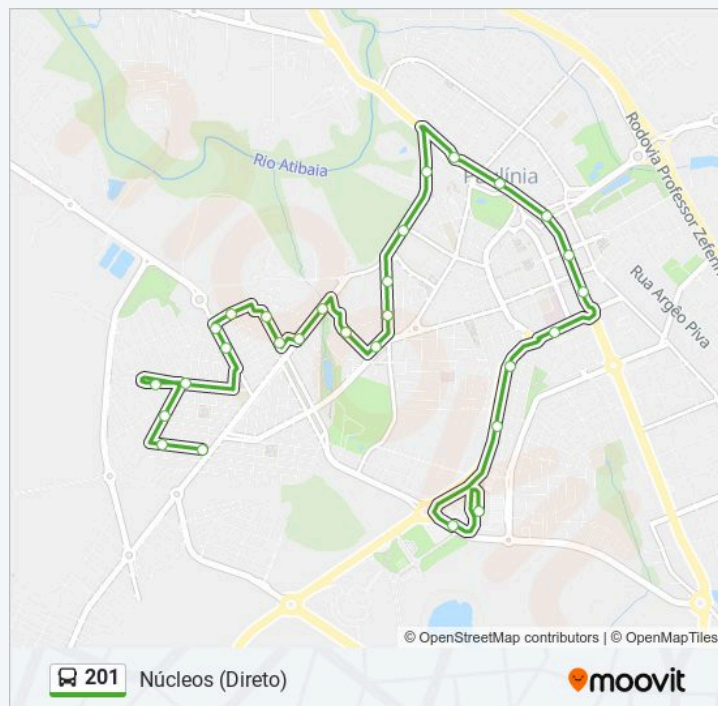

Rua São Paulo, 10

Rua Goiás, 204

Avenida Antônio Batista Piva, 304

Avenida Antônio Batista Piva, 31

Avenida Osvaldo Piva, 513

Avenida Osvaldo Piva, 55

Rua Aldina Piva Dresdi, 131

Avenida Dos Trabalhadores 517

Avenida Dos Trabalhadores, 340

Rua José Leblon Canhestro, 423

Avenida Luís Greco, 500

Rua Waldemar Gatti, 234

Rua José Vanderlei Gaspar, 327

Rua Cinquenta, 41

Informações da linha de ônibus 201

Sentido: Núcleos (Direto)

Paradas: 28

Duração da viagem: 21 min

Resumo da linha:

Sentido: Núcleos (Via Pague Menos)

33 pontos

[VER OS HORÁRIOS DA LINHA](#)

Rodoshopping Paulínia

Prefeitura (Sentido Centro)

Prefeitura (Sentido Rodoshopping)

Rua Bibiano Claro Roman, 123

Avenida José Paulino, 3849

Avenida José Paulino, 3735

Pague Menos (Sentido Centro)

Horários da linha de ônibus 201

Tabela de horários sentido Núcleos (Via Pague Menos)