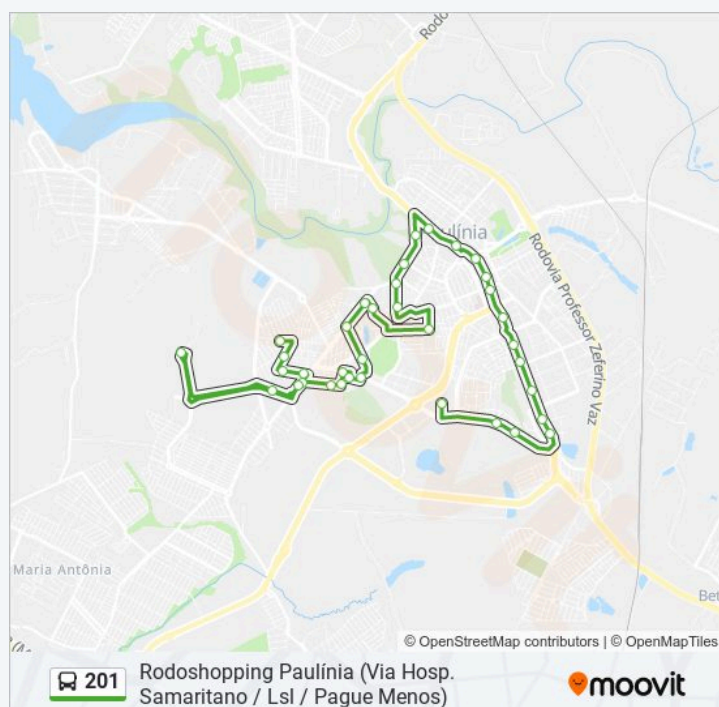

Rua São Bento, 695

Rua São Bento, 270

Avenida José Paulino, 672 - Rodoviária Velha

Avenida José Paulino, 1155

Praça Da Amizade

Horários da linha de ônibus 201

Tabela de horários sentido Rodoshopping Paulínia (Via Hosp. Samaritano / Lsl / Pague Menos)

Sentido: Rodoshopping Paulínia (Via Hosp. Samaritano / Lsl / Pague Menos)

Paradas: 36

Duração da viagem: 41 min

Resumo da linha:

Avenida José Paulino, 1724

Avenida José Paulino, 3547-3783

Avenida José Paulino, 152