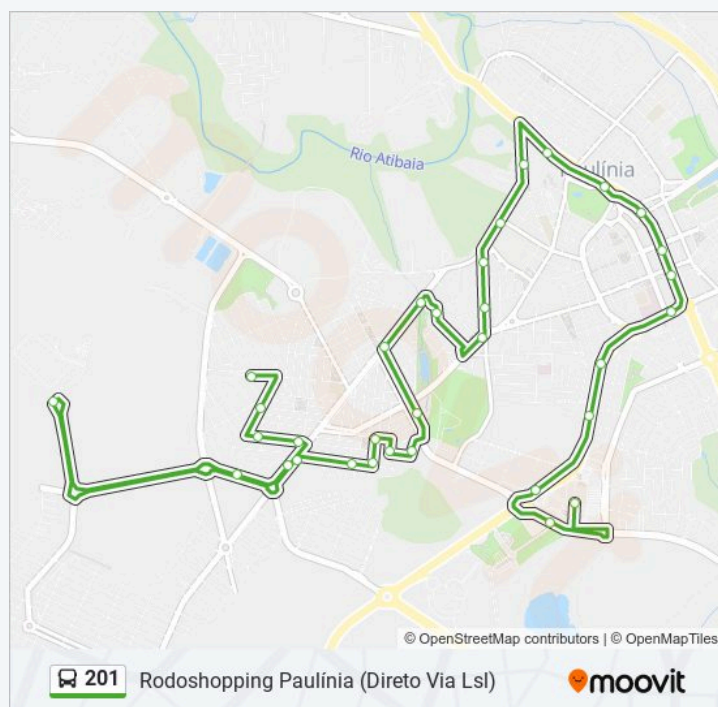

Avenida Antônio Batista Piva, 304

Rua Goiás, 303

Avenida Brasília, 1600

Rua Dos Estados, 372

Rua Dos Estados, 125

Rua São Bento, 695

Rua São Bento, 270

Avenida José Paulino, 672 - Rodoviária Velha

Avenida José Paulino, 1155

Praça Da Amizade

Avenida José Paulino, 1724

Avenida José Paulino, 3547-3783

Avenida Prefeito José Lozano Araújo, 952-1060

Rodovia José Lozano Araújo, 727-1161

Rodovia José Lozano Araújo, 728-1162

Avenida Prefeito José Lozano Araújo, 1551

Prefeitura (Sentido Rodoshopping)

domingo	Fora de Operação
segunda-feira	Fora de Operação
terça-feira	Fora de Operação
quarta-feira	Fora de Operação
quinta-feira	Fora de Operação
sexta-feira	Fora de Operação
sábado	08:30 - 09:30

Informações da linha de ônibus 201

Sentido: Rodoshopping Paulínia (Direto Via Lsl)

Paradas: 33

Duração da viagem: 34 min

Resumo da linha:

Sentido: Rodoshopping Paulínia (Direto)

31 pontos

[VER OS HORÁRIOS DA LINHA](#)