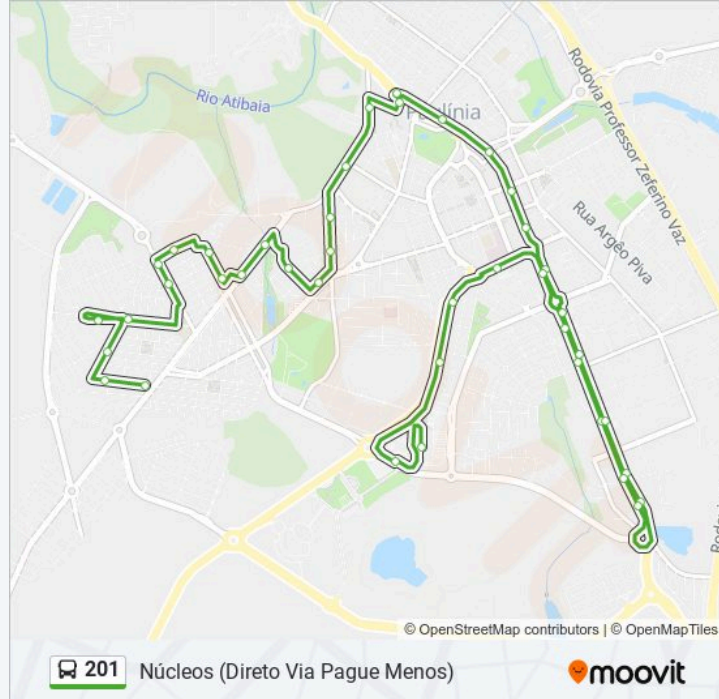

Avenida José Paulino, 701

Rua Artene Secomandi, 43

Rua São Bento, 270

Rua São Bento, 706

Rua Dos Estados, 172

Rua Dos Estados, 372

Rua São Paulo, 10

Rua Goiás, 204

Avenida Antônio Batista Piva, 304

Avenida Antônio Batista Piva, 31

Avenida Osvaldo Piva, 513

Avenida Osvaldo Piva, 55

Rua Aldina Piva Dresdi, 131

Avenida Dos Trabalhadores 517

Avenida Dos Trabalhadores, 340

Rua José Leblon Canhestro, 423

Avenida Luís Greco, 500

Rua Waldemar Gatti, 234

Rua José Vanderlei Gaspar, 327

Rua Cinquenta, 41

Sentido: Núcleos (Direto)

28 pontos

[VER OS HORÁRIOS DA LINHA](#)

Rodoshopping Paulínia

Prefeitura (Sentido Centro)

Rodovia José Lozano Araújo, 1824-2570

Rodovia José Lozano Araújo, 1824-2570

Rua Do Divino Salvador, 678

Avenida José Paulino, 9

Horários da linha de ônibus 201