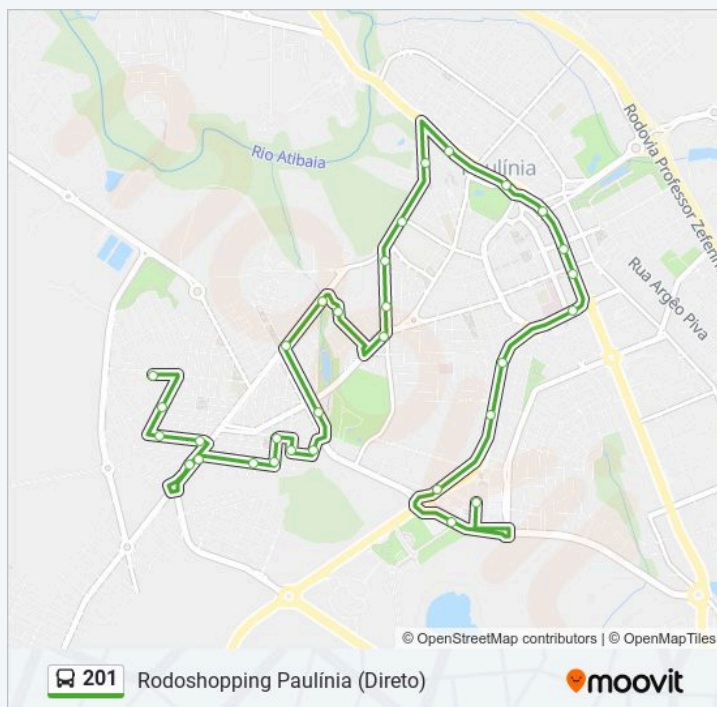

- Avenida Luís Greco, 500
- Rua Waldemar Gatti, 234
- Rua José Vanderlei Gaspar, 327
- Rua Cinquenta, 41
- Avenida Antônio Batista Piva, 1656
- Avenida Antônio Batista Piva, 1661
- Rua Miguel Rodrigues, 20
- Travessa Da Amizade, 520
- Rua Domingos Torquarto Filho, 412
- Rua Nicolau Sanches Júnior, 96
- Rua Domingos Torquarto Filho, 632
- Rua Fermino Batista Cunha, 169
- Avenida Antônio Batista Piva, 701
- Avenida Antônio Batista Piva, 304
- Rua Goiás, 303
- Avenida Brasília, 1600
- Rua Dos Estados, 372
- Rua Dos Estados, 125
- Rua São Bento, 695
- Rua São Bento, 270
- Avenida José Paulino, 672 - Rodoviária Velha
- Avenida José Paulino, 1155
- Praça Da Amizade
- Avenida José Paulino, 1724
- Avenida José Paulino, 3547-3783
- Avenida Prefeito José Lozano Araújo, 952-1060
- Rodovia José Lozano Araújo, 727-1161
- Rodovia José Lozano Araújo, 728-1162

Informações da linha de ônibus 201

Sentido: Rodoshopping Paulínia (Direto)

Paradas: 31

Duração da viagem: 21 min

Resumo da linha:

Avenida Prefeito José Lozano Araújo, 1551

Prefeitura (Sentido Rodoshopping)

Rodoshopping Paulínia

Sentido: Rodoshopping Paulínia (Via Hosp. Samaritano / Lsl / Pague Menos)

36 pontos

[VER OS HORÁRIOS DA LINHA](#)

Avenida Luís Greco, 500

Rua Waldemar Gatti, 234

Rua José Vanderlei Gaspar, 327

Rua Cinquenta, 41