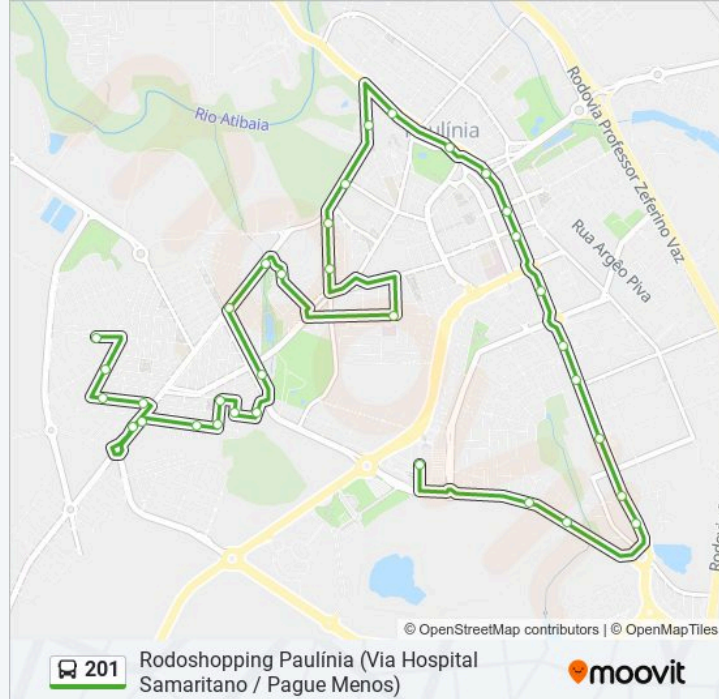

Informações da linha de ônibus 201

Sentido: Rodoshopping Paulínia (Via Hospital Samaritano / Pague Menos)

Paradas: 34

Duração da viagem: 29 min

Resumo da linha:

Rua São Bento, 695

Rua São Bento, 270

Avenida José Paulino, 672 - Rodoviária Velha

Avenida José Paulino, 1155

Praça Da Amizade

Avenida José Paulino, 1724

Avenida José Paulino, 3547-3783

Avenida José Paulino, 152

Avenida José Paulino, 2826

Avenida José Paulino, 2945

Avenida José Paulino, 3250

Avenida José Paulino, 3640

Avenida José Paulino, 9601-9771

Avenida Osvaldo Piva, 123

Residencial Villa Bella Florença

Rodoshopping Paulínia

Sentido: Rodoshopping Paulínia (Via Lsl / Pague Menos)

36 pontos

[VER OS HORÁRIOS DA LINHA](#)