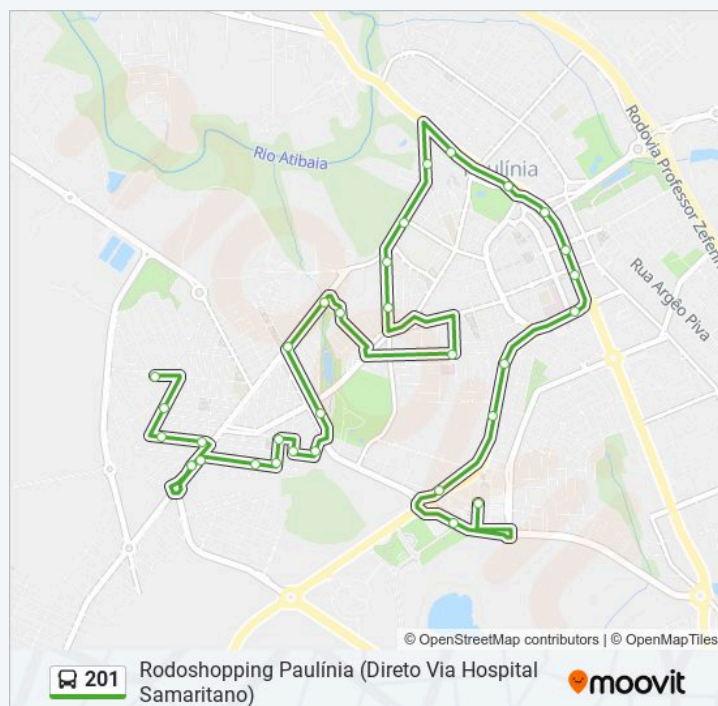

Rua São Bento, 695

Rua São Bento, 270

Avenida José Paulino, 672 - Rodoviária Velha

Avenida José Paulino, 1155

Praça Da Amizade

Avenida José Paulino, 1724

Avenida José Paulino, 3547-3783

Avenida Prefeito José Lozano Araújo, 952-1060

Rodovia José Lozano Araújo, 727-1161

Rodovia José Lozano Araújo, 728-1162

Avenida Prefeito José Lozano Araújo, 1551

Prefeitura (Sentido Rodoshopping)

Rodoshopping Paulínia

quarta-feira

07:23 - 10:53

quinta-feira

07:23 - 10:53

sexta-feira

07:23 - 10:53

sábado

07:20 - 10:45

Informações da linha de ônibus 201

Sentido: Rodoshopping Paulínia (Direto Via Hospital Samaritano)

Paradas: 31

Duração da viagem: 25 min

Resumo da linha:

Sentido: Rodoshopping Paulínia (Direto Via Lsl)

33 pontos

[VER OS HORÁRIOS DA LINHA](#)

Horários da linha de ônibus 201

Tabela de horários sentido Rodoshopping Paulínia (Direto Via Lsl)