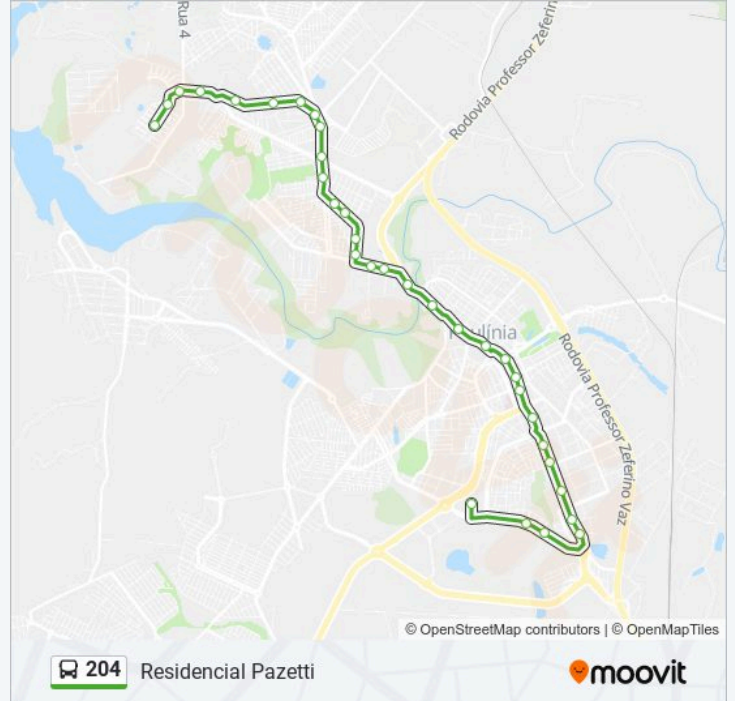

Avenida José Paulino, 3735

Pague Menos (Sentido Centro)

Avenida José Paulino, 2917

Assaí (Sentido Centro)

Rua José Paulino, 1-173

Avenida José Paulino, 9

Avenida José Paulino, 1731

Horários da linha de ônibus 204

Os horários e os mapas do itinerário da linha de ônibus 204 estão disponíveis, no formato PDF offline, no site: moovitapp.com. Use o Moovit App e viaje de transporte público por Campinas e Região! Com o Moovit você poderá ver os horários em tempo real dos ônibus, trem e metrô, e receber direções passo a passo durante todo o percurso!