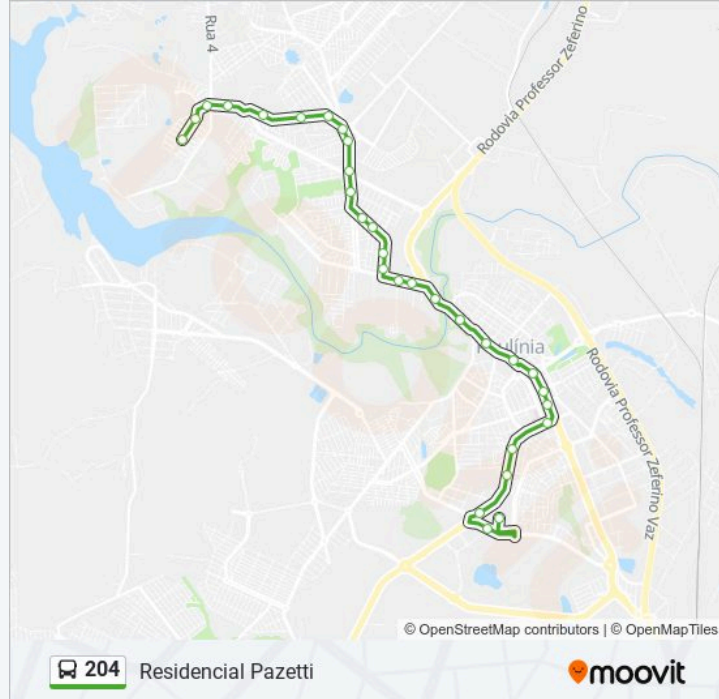

Informações da linha de ônibus 204

Sentido: Rodoshopping Paulínia (Direto)

Paradas: 30

Duração da viagem: 27 min

Resumo da linha:

Avenida Paulista, 168

Avenida José Paulino

Avenida José Paulino, 270

Avenida José Paulino, 672 - Rodoviária Velha

Avenida José Paulino, 1155

Praça Da Amizade

Avenida José Paulino, 1724

Avenida José Paulino, 3547-3783

Avenida Prefeito José Lozano Araújo, 952-1060

Rodovia José Lozano Araújo, 727-1161

Rodovia José Lozano Araújo, 728-1162

Avenida Prefeito José Lozano Araújo, 1551

Prefeitura (Sentido Rodoshopping)

Rodoshopping Paulínia

Sentido: Rodoshopping Paulínia (Via Pague Menos)

33 pontos

[VER OS HORÁRIOS DA LINHA](#)