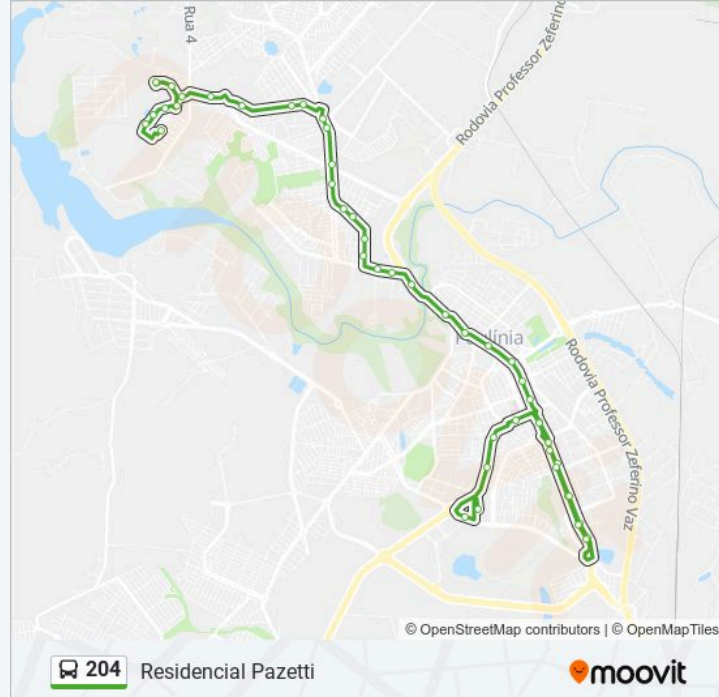

Avenida João Aranha, 1070

Avenida João Aranha, 915

Ginásio Poliesportivo Municipal

Avenida João Aranha, 30

Avenida Ferdinando Viacava, 213

Avenida Ferdinando Viacava, 379

Avenida Maria Estéfano Maluf, 1029

Estrada Municipal De Paulínia Duzentos E Trinta E Dois, 1520

Avenida Celestina Lourencini

Rua Interna, 33

Rua Interna, 4

Avenida Nelson Alves Aranha Neto, 33

Avenida Nelson Alves Aranha Neto, 33

Rua Jacira Bertoldi Antonioli

Rua Jacira Bertoldi Antonioli

Avenida Nelson Alves Aranha Neto

segunda-feira 05:35 - 20:35

Prefeitura (Sentido Centro)

Rodovia José Lozano Araújo, 1824-2570

Rodovia José Lozano Araújo, 1824-2570

Rua Do Divino Salvador, 678

Avenida José Paulino, 9

Avenida José Paulino, 1731

Avenida Ferdinando Viacava, 379

Avenida Maria Estéfano Maluf, 1029

Estrada Municipal De Paulínia Duzentos E Trinta E Dois, 1520

Avenida Celestina Lourencini

Rua Interna, 33

Rua Interna, 4

Avenida Nelson Alves Aranha Neto, 33