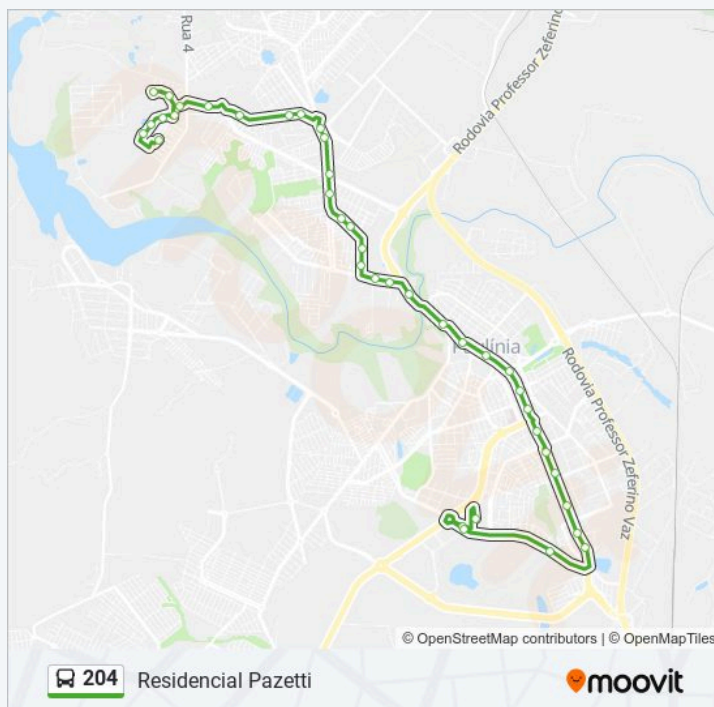

Horários da linha de ônibus 204

Tabela de horários sentido Residencial Pazzetti (Via Pague Menos)

domingo	06:05 - 22:30
segunda-feira	06:20 - 22:45
terça-feira	06:20 - 22:45
quarta-feira	06:20 - 22:45
quinta-feira	06:20 - 22:45
sexta-feira	06:20 - 22:45
sábado	06:05 - 21:50

Informações da linha de ônibus 204

Sentido: Residencial Pazzetti (Via Pague Menos)

Paradas: 39

Duração da viagem: 33 min

Resumo da linha:

Avenida Ferdinando Viacava, 379

Avenida Maria Estéfano Maluf, 1029

Estrada Municipal De Paulínia Duzentos E Trinta E Dois, 1520