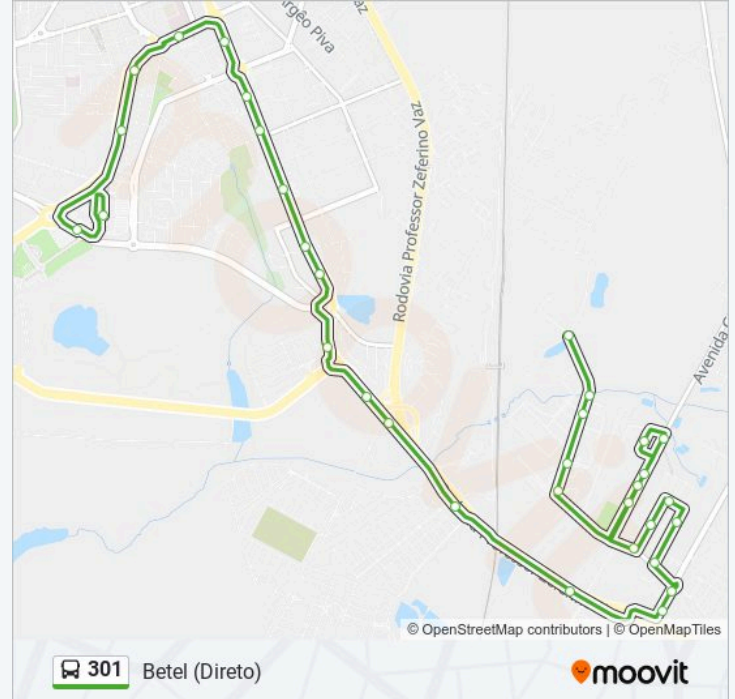

Avenida Irene Karcher, 1201

Avenida Irene Karcher, 1201

Avenida Irene Karcher, 1282

Sentido: Betel (Via Antiga Rodoviária / Por Do Sol)

51 pontos

[VER OS HORÁRIOS DA LINHA](#)

Rodoshopping Paulínia

Prefeitura (Sentido Centro)