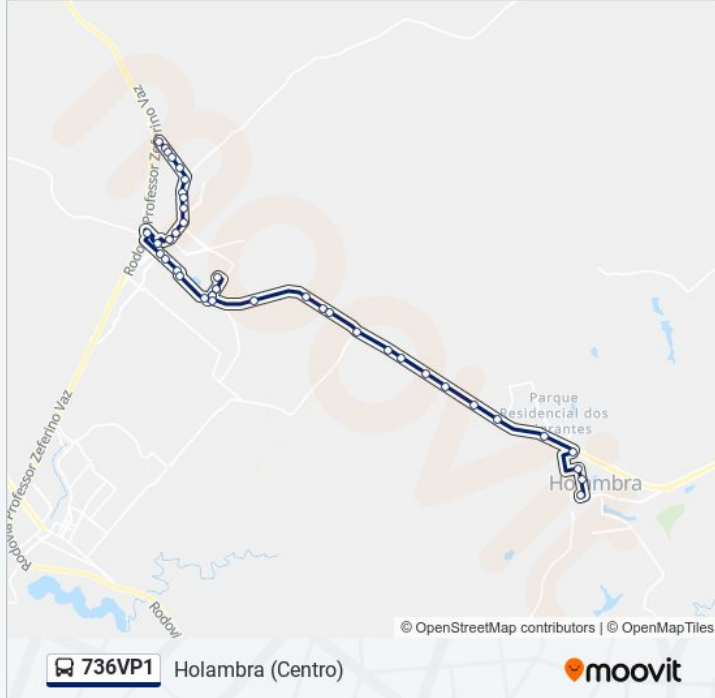

Rua Doutor Ademar De Barros, 1247-1345

Rodoviária De Artur Nogueira

Rua Rui Barbosa, 588

Rua Rui Barbosa, 744-756

Pronto Socorro

Rua Boa Vista, 570-590

Pague Menos

Rua João Bombo, 56-120

Informações da linha de ônibus 736VP1**Sentido:** Holambra (Centro)**Paradas:** 41**Duração da viagem:** 41 min**Resumo da linha:**

Rua Antônio Tagliari, 687

Rua João Bombo, 247-307

Rua João Bombo, 55-119

Rua Prefeito Azin Lian

Rua Prefeito Azin Lian

Rua Prefeito Azin Lian

Rodovia Prefeito Aziz Lian, Km 36

Rua Prefeito Azin Lian

Trevo Expoflora

Rua Inácio Fonseca, 5-63

Alameda Maurício De Nasau, 85-123

Praça Dos Pioneiros

Os horários e os mapas do itinerário da linha de ônibus 736VP1 estão disponíveis, no formato PDF offline, no site: moovitapp.com. Use o [Moovit App](#) e viaje de transporte público por Campinas e Região! Com o Moovit você poderá ver os horários em tempo real dos ônibus, trem e metrô, e receber direções passo a passo durante todo o percurso!