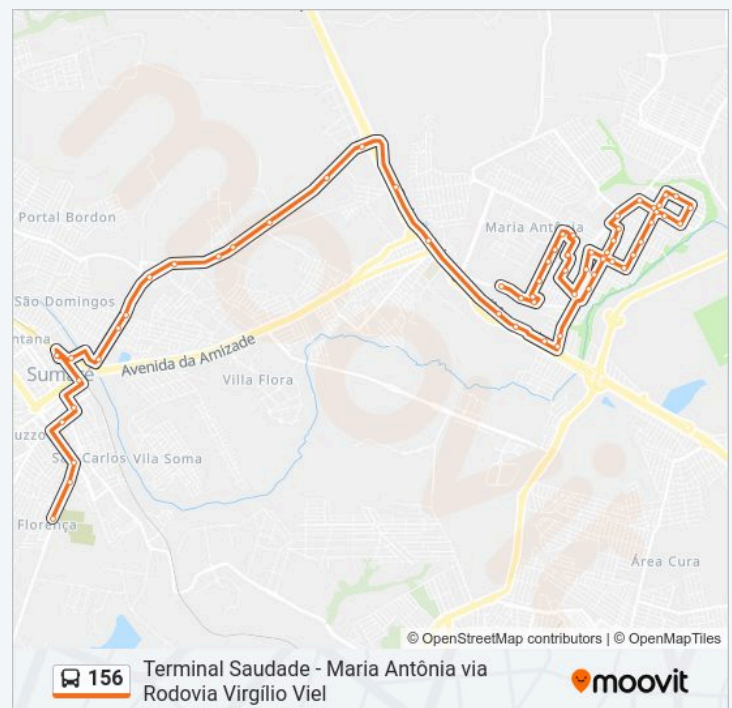

**Informações da linha de ônibus 156****Sentido:** Maria Antônia**Paradas:** 84**Duração da viagem:** 87 min**Resumo da linha:**

Trevo

Rua Adolfo Berto De Oliveira, 433-439

Rua França, 7851

Estrada Municipal Dirce Pinto Dalben - Villares

Rua Idalina Rodrigues Da Silva, 205

Rua Áureo Laurindo Da Silva, 310

## Horários da linha de ônibus 156

Tabela de horários sentido Terminal Saudade Via Rodovia Virgínia Viel

segunda-feira	05:00
terça-feira	05:00
quarta-feira	05:00
quinta-feira	05:00
sexta-feira	05:00
sábado	05:00
domingo	Fora de Operação

## Informações da linha de ônibus 156

**Sentido:** Terminal Saudade Via Rodovia Virgínia Viel

**Paradas:** 61

**Duração da viagem:** 48 min

**Resumo da linha:**

Rua José Gomes De Oliveira, 288

Rua José Gomes De Oliveira, 75