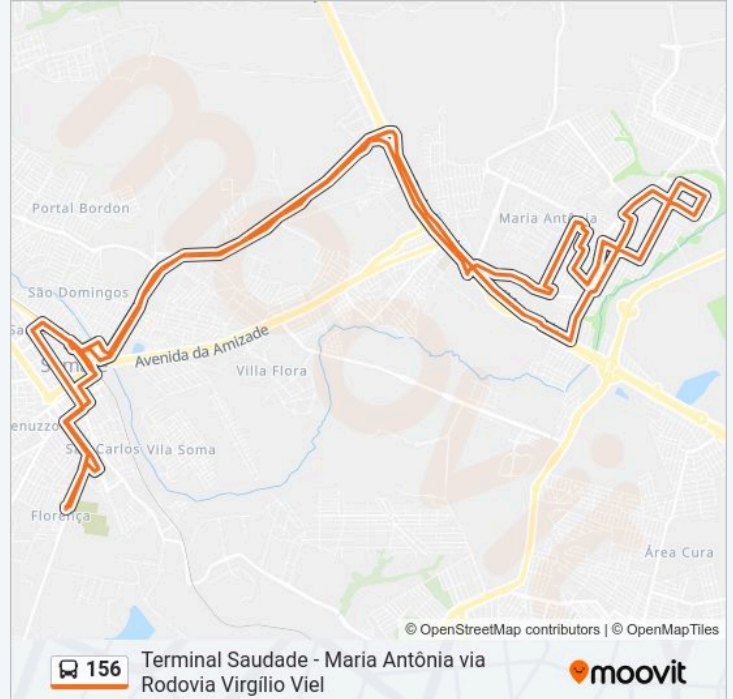

**Informações da linha de ônibus 156****Sentido:** Maria Antônia**Paradas:** 84**Duração da viagem:** 87 min**Resumo da linha:**

Trevo

Rua Adolfo Berto De Oliveira, 433-439

Rua França, 7851

Estrada Municipal Dirce Pinto Dalben - Villares

Estação De Transferência Km 110 - Jardim Maria Antonia

Rua Pedro Calegari, 245

Rua Geraldo Denadai, 541

Rua Geraldo Amâncio Da Silva, 36

Rua Um, 835

Rua Maria Idalina Mercês Rodrigues, 446-492

Rua Vinte, 152

Rua Idalina Rodrigues Da Silva, 623

Rua Filomena Fabri Ferreira Da Silva, 249

Rua Idalina Rodrigues Da Silva, 205

Rua Áureo Laurindo Da Silva, 310

Rua José Gomes De Oliveira, 288

Rua José Gomes De Oliveira, 75

Rua Américo Marques, 140

Rua Jacob Carlos Hoffman, 240

Rua Jacob Carlos Hoffman, 475

Rua Jacob Carlos Hoffman, 3809

Rua Jacob Carlos Hoffman, 886-960

Estação De Transferência Km 110 - Jardim Maria Antonia

Rua Pedro Calegari, 245