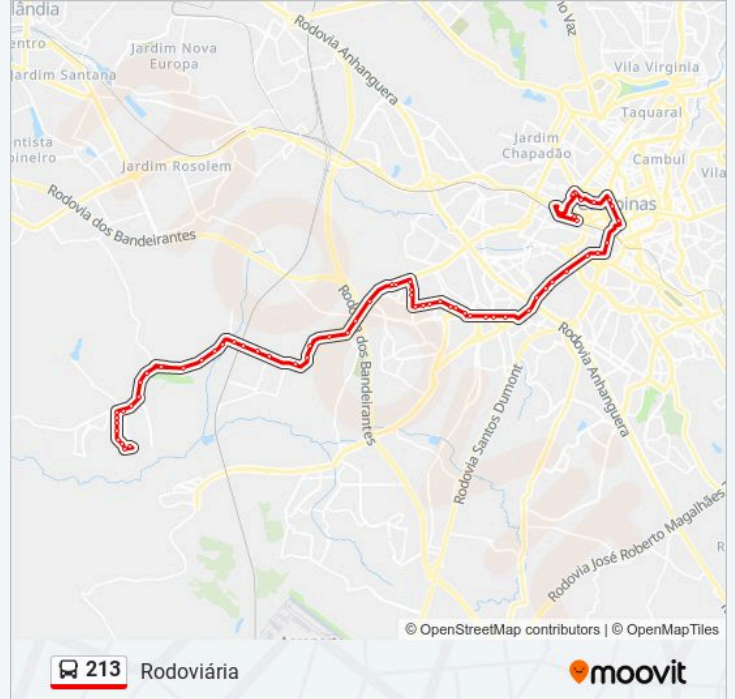

Avenida John Boyd Dunlop Campinas - São Paulo
13058 Brasil

Av. John Boyd Dunlop 9500 - Jardim Nova
Esperanca Campinas - SP Brasil

Av. John Boyd Dunlop 1698-4710 Campinas - SP
Brasil

Av. John Boyd Dunlop 206 Campinas - SP Brasil

Av. John Boyd Dunlop 164-192 Campinas - SP
Brasil

Av. John Boyd Dunlop 126-144 - Jardim Aurelia
Campinas - SP Brasil

Av. John Boyd Dunlop 8416 - Cidade Satélite Íris
Campinas - SP 13059-587 Brasil

Av. John Boyd Dunlop 8014 - Jardim Aurelia
Campinas - SP Brasil

Av. John Boyd Dunlop 100 - Jardim Aurelia
Campinas - SP Brasil

Avenida John Boyd Dunlop Campinas - São Paulo
13059 Brasil

Av. John Boyd Dunlop 5731 - Jardim Aurelia
Campinas - SP Brasil

Av. John Boyd Dunlop 5731 - Jardim Aurelia
Campinas - SP Brasil

Av. John Boyd Dunlop - Jardim Aurelia Campinas -
SP Brasil

Av. John Boyd Dunlop 18882-18890 - Jardim
Aurelia Campinas - SP Brasil

Av. John Boyd Dunlop 4709 - Jardim Aurelia
Campinas - SP 13058-587 Brasil

Av. John Boyd Dunlop - Jardim Aurelia Campinas -
SP Brasil

Avenida John Boyd Dunlop Campinas - São Paulo
Brasil

Avenida Brasília Campinas - São Paulo 13060
Brasil

Av. Brasília 859 - Vila Perseu Leite De Barros
Campinas - SP 13060-354 Brasil

Av. Brasília 725 - Jardim Roseira Campinas - SP
13060-314 Brasil

Av. Paulo Provenza Sobrinho 1451 - Jardim
Campos Eliseos Campinas - SP Brasil