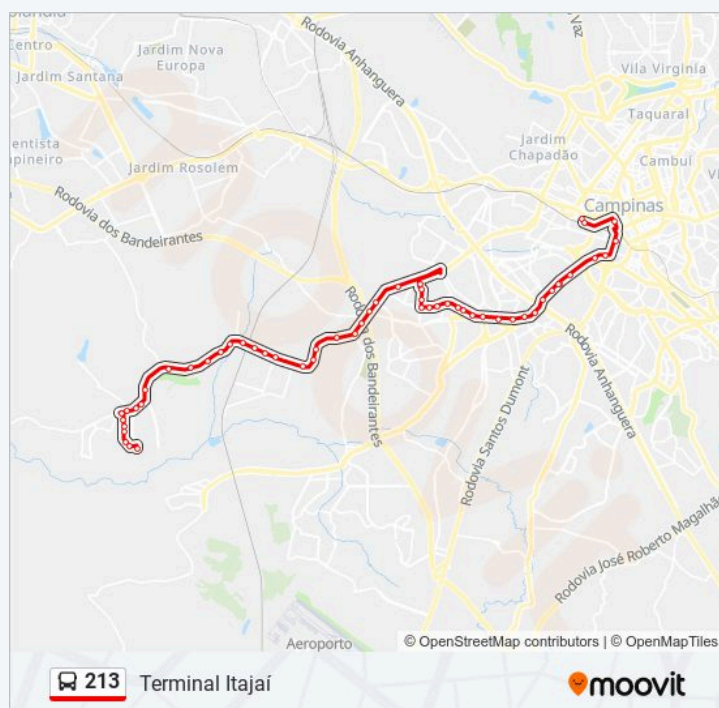

Informações da linha de ônibus 213

Sentido: Terminal Itajaí

Paradas: 53

Duração da viagem: 66 min

Resumo da linha:

Av. Paulo Provenza Sobrinho 14 - Vila Perseu
Leite De Barros Campinas - SP 13060-356 Brasil