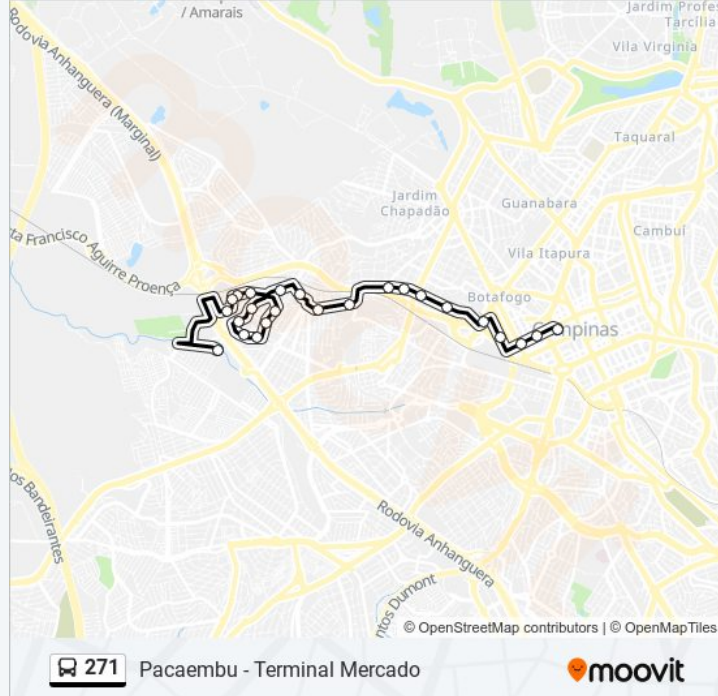

Avenida Governador Pedro De Toledo Campinas -  
São Paulo 13070 Brasil

Avenida Governador Pedro De Toledo Campinas -  
São Paulo 13070 Brasil

Avenida Governador Pedro De Toledo 1515 -  
Bonfim Campinas - SP 13070-751 República  
Federativa Do Brasil

Av. Padre Gaspar Bertoni 563-565 - Jardim Do Vovô Campinas - SP Brasil

Rua Antônio Nunes Dos Santos 702-860 - Jardim Do Vovo Campinas - SP 13033-210 Brasil

Rua Antônio Nunes Dos Santos Campinas - São Paulo 13033 Brasil

### Sentido: Term. Mercado

39 pontos

[VER OS HORÁRIOS DA LINHA](#)

Rua Vicente Bellocchio 514-576 - Jardim Garcia Campinas - SP 13061-130 Brasil

Av. Padre Manoel Da Nóbrega 191-237 - Jardim Garcia Campinas - SP Brasil