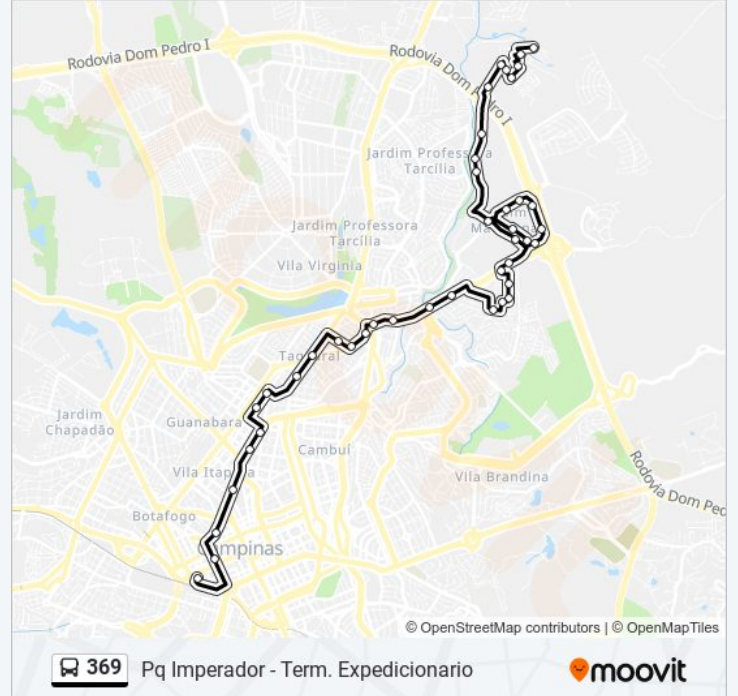

Avenida Doutor José Bonifácio Coutinho
Nogueira Campinas - São Paulo 13091 Brasil

Avenida Doutor José Bonifácio Coutinho
Nogueira Campinas - São Paulo 13091 Brasil

Avenida Doutor Carlos Grimaldi 917-949 - Jardim
Conceição Campinas - SP Brasil

R. Carlos Serra Do Amaral 18-80 - Vila Trinta E Um
De Marco Campinas - SP 13091-582 Brasil

Rua Dom Idílio José Soares 126 - Vila Trinta E Um
De Marco Campinas - SP 13091-580 Brasil

Rua Dom Idílio José Soares 316 - Vila Trinta E Um
De Marco Campinas - SP 13091-580 Brasil

Rua Carlos Serra Do Amaral 421-445 - Vila Trinta
E Um De Marco Campinas - SP 13091-582 Brasil

R. Dr. Frederico M. Machado 513-589 - Jardim
Conceição (Sousas) Campinas - SP 13091-070
Brasil

Av. Carlos Grimaldi 267 - Jardim Conceição
(Sousas) Campinas - SP Brasil

Av. Carlos Grimaldi 18 - Vila Madalena Campinas -
SP 13091-000 Brasil

Av. Nossa Srª Fátima 1723 - Jardim Bela Vista
Campinas - SP Brasil

Av. Nossa Srª Fátima 1508-1512 - Vila Esmeralda
Campinas - SP Brasil

Av. Nossa Srª Fátima 1319 - Taquaral Campinas -
SP 13076-000 Brasil

Av. Nossa Srª Fátima 1011 - Jardim Campinas
Campinas - SP Brasil

R. Roberto Símonsens 392 - Jardim Bela Vista
Campinas - SP 13076-416 Brasil

R. Dr. Armando Sáles De Oliveira 81 - Taquaral
Campinas - SP 13076-015 Brasil

R. Adalberto Maia 235 - Taquaral Campinas - SP
13076-015 Brasil

R. Dona Maria Umbelina Couto 227-333 -
Taquaral Campinas - SP 13076-011 Brasil