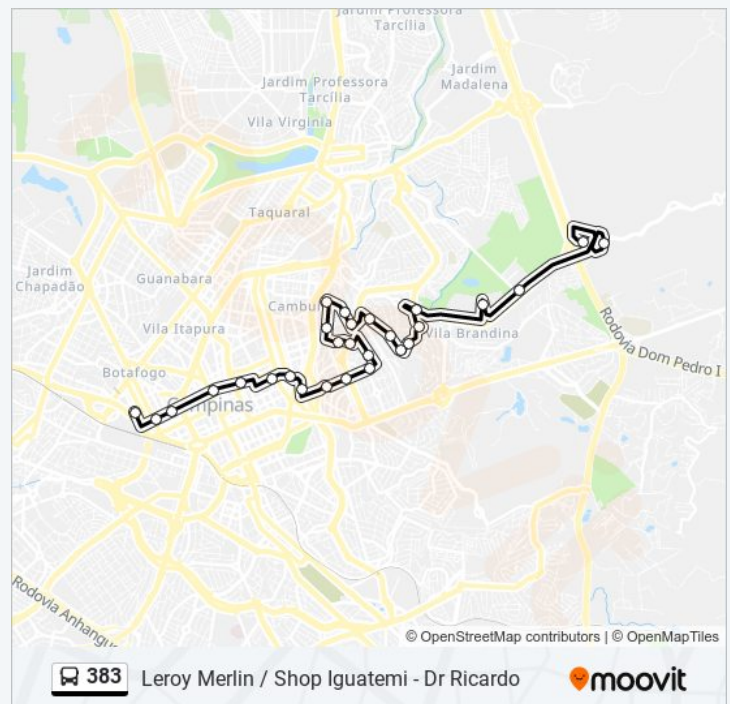

R. Gen. Osório 2093 - Centro Campinas - SP

quarta-feira	06:02 - 19:10
quinta-feira	06:02 - 19:10
sexta-feira	06:02 - 19:10
sábado	06:40 - 19:40

Informações da linha de ônibus 383

Sentido: Rodoviária

Paradas: 28

Duração da viagem: 46 min

Resumo da linha:

13010-110 Brasil

R. Gen. Osório 1802-1844 - Centro Campinas - SP
13010-110 Brasil

Av. Benjamin Constant 1633 - Centro Campinas -
SP 13010-142 Brasil

Av. Benjamin Constant 1195 - Centro Campinas -
SP 13010-141 Brasil

Av. Benjamin Constant 539-625 - Centro
Campinas - SP 13010-142 Brasil

Av. Benjamin Constant 271-345 - Centro
Campinas - SP 13010-142 Brasil

R. Dr. Ricardo 336 - Centro Campinas - SP 13010-
200 Brasil

Os horários e os mapas do itinerário da linha de ônibus 383 estão disponíveis, no formato PDF offline, no site: moovitapp.com. Use o Moovit App e viaje de transporte público por Campinas e Região! Com o Moovit você poderá ver os horários em tempo real dos ônibus, trem e metrô, e receber direções passo a passo durante todo o percurso!