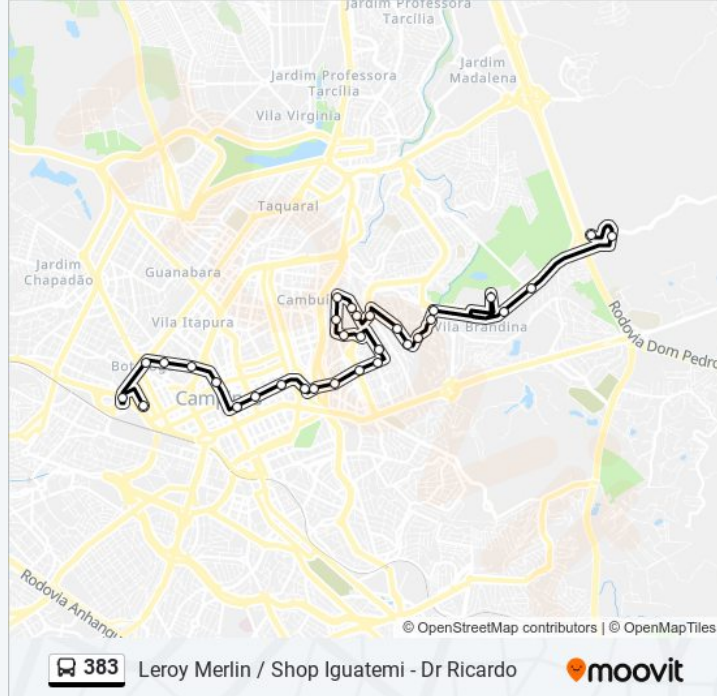

R. Nazaré Paulista 865 - Chácara Da Barra Campinas - SP 13090-610 Brasil

Avenida José Bonifácio 1893-1895 - Jardim Das Paineiras Campinas - SP 13092-305 Brasil

Av. Iguatemi 372 - Jardim Das Paineiras Campinas - SP 13092-351 Brasil

Avenida Doutor Raul Guedes De Melo Campinas - São Paulo Brasil

Av. Mackenzie 1410-1472 Campinas - SP Brasil

Av. Mackenzie 1496-1538 Campinas - SP Brasil

Avenida Mackenzie 1816

Rodovia Dom Pedro I 360

Sentido: Rodoviária

28 pontos

[VER OS HORÁRIOS DA LINHA](#)

Rodovia Dom Pedro I 360

Avenida Mackenzie 1816

Horários da linha de ônibus 383

Tabela de horários sentido Rodoviária

domingo	06:40 - 19:35
segunda-feira	06:02 - 19:10
terça-feira	06:02 - 19:10

Duração da viagem: 46 min

Resumo da linha:

13010-110 Brasil

R. Gen. Osório 1802-1844 - Centro Campinas - SP
13010-110 Brasil

Av. Benjamin Constant 1633 - Centro Campinas -
SP 13010-142 Brasil

Av. Benjamin Constant 1195 - Centro Campinas -
SP 13010-141 Brasil