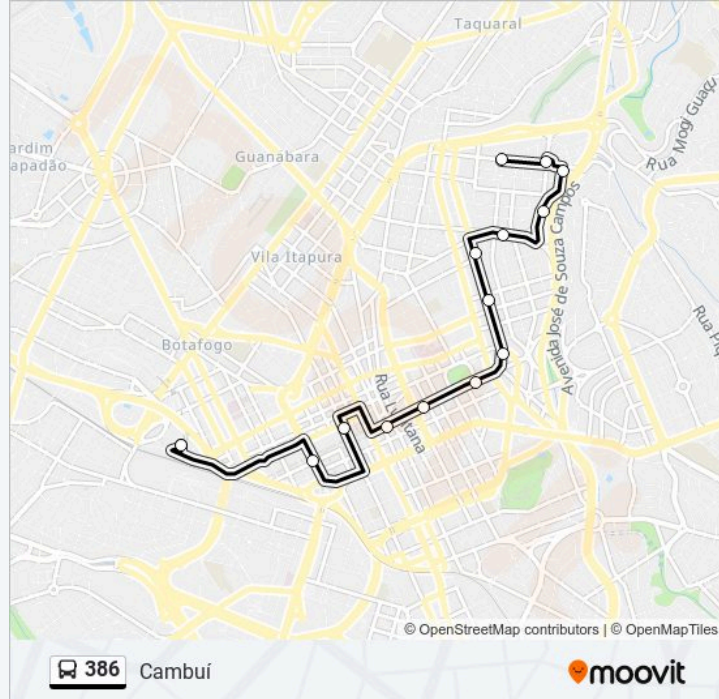

### Sentido: Cambuí

14 pontos

[VER OS HORÁRIOS DA LINHA](#)

Avenida Lix Da Cunha Campinas - São Paulo  
13035 Brasil

Avenida Senador Saraiva Campinas - São Paulo  
13013 Brasil

Rua José Paulino 1064 - Conceicao Campinas -  
SP 13013-001 Brasil

### Informações da linha de ônibus 386

**Sentido:** Cambuí

**Paradas:** 14

**Duração da viagem:** 25 min

**Resumo da linha:**

Rua Alecrins 447-505 - Cambuí Campinas - SP  
13024-410 Brasil

### Sentido: Rodoviária

14 pontos

[VER OS HORÁRIOS DA LINHA](#)

Rua Alecrins 447-505 - Cambuí Campinas - SP  
13024-410 Brasil

Rua Alecrins 255 - Cambuí Campinas - SP 13024-  
410 Brasil

Rua Colonel Quirino 1848-2006 - Centro  
Campinas - SP 13025-004 Brasil