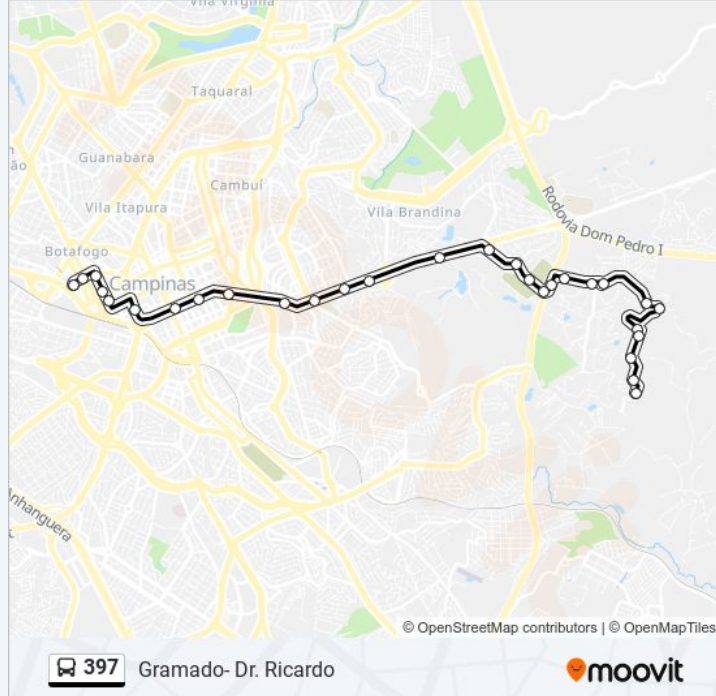

**Sentido: Gramado**

29 pontos

[VER OS HORÁRIOS DA LINHA](#)

R. Dr. Ricardo 428 - Centro Campinas - SP 13013-181 Brasil

Rua Doutor Mascarenhas Campinas - São Paulo 13013 Brasil

R. Onze De Agosto 627-641 - Centro Campinas - SP 13013-100 Brasil

### Sentido: Rodoviária

35 pontos

[VER OS HORÁRIOS DA LINHA](#)

Rua Professora Déa Erardt Carvalho 1710-1902 SP Brasil

Rua Professora Déa Erardt Carvalho 1621-1707 SP Brasil

Rua Professora Déa Erardt Carvalho 1193-1353