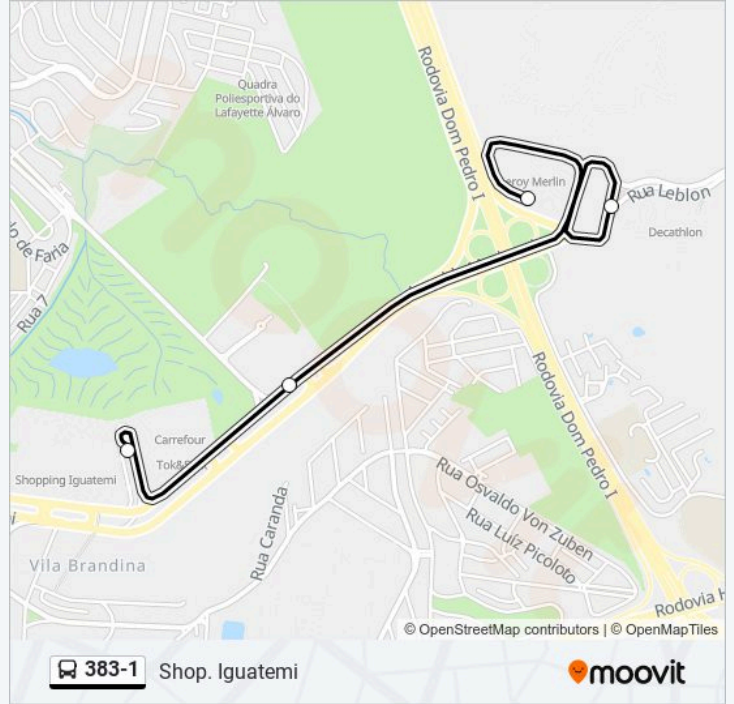

Sentido: Leroy Merlin

4 pontos

[VER OS HORÁRIOS DA LINHA](#)

Avenida Doutor Raul Guedes De Melo Campinas -
São Paulo Brasil

Av. Mackenzie 1496-1538 Campinas - SP Brasil

Avenida Mackenzie 1816

Rodovia Dom Pedro I 360

Informações da linha de ônibus 383-1**Sentido:** Leroy Merlin**Paradas:** 4**Duração da viagem:** 10 min**Resumo da linha:**

Sentido: Shop. Iguatemi

4 pontos

[VER OS HORÁRIOS DA LINHA](#)

Rodovia Dom Pedro I 360

Avenida Mackenzie 1816

Av. Mackenzie 1499-1513 - Vila Brandina
Campinas - SP 13092-523 Brasil

Avenida Doutor Raul Guedes De Melo Campinas -
São Paulo Brasil

Horários da linha de ônibus 383-1

Tabela de horários sentido Shop. Iguatemi

Informações da linha de ônibus 383-1

Sentido: Shop. Iguatemi

Paradas: 4

Duração da viagem: 15 min

Resumo da linha:

Os horários e os mapas do itinerário da linha de ônibus 383-1 estão disponíveis, no formato PDF offline, no site: moovitapp.com. Use o Moovit App e viaje de transporte público por Campinas e Região! Com o Moovit você poderá ver os horários em tempo real dos ônibus, trem e metrô, e receber direções passo a passo durante todo o percurso!