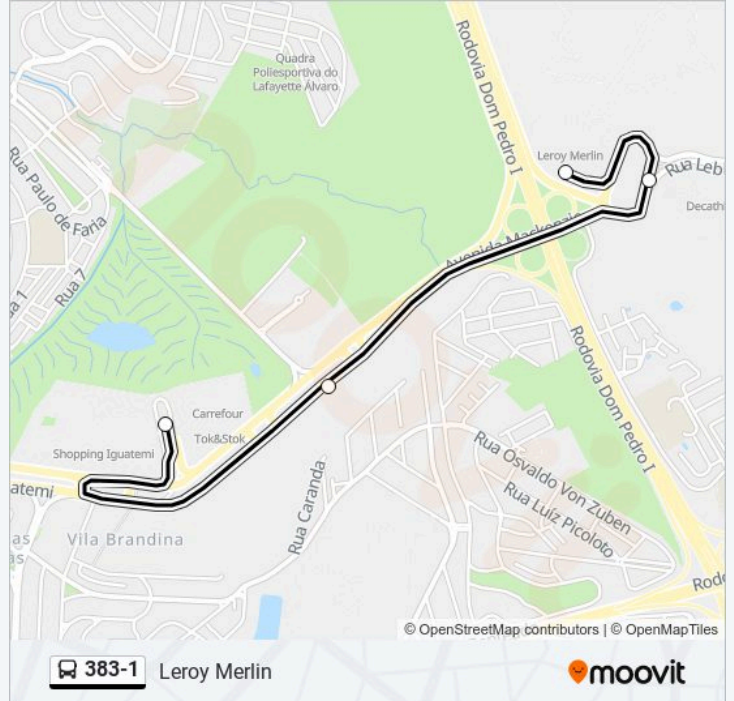

383-1

Leroy Merlin

Use O App

A linha de ônibus 383-1 | (Leroy Merlin) tem 2 itinerários.

(1) Leroy Merlin: 21:00 - 22:50(2) Shop. Iguatemi: 20:20 - 23:00

Use o aplicativo do Moovit para encontrar a estação de ônibus da linha 383-1 mais perto de você e descubra quando chegará a próxima linha de ônibus 383-1.

Sentido: Leroy Merlin

4 pontos

[VER OS HORÁRIOS DA LINHA](#)

Avenida Doutor Raul Guedes De Melo Campinas -
São Paulo Brasil

Av. Mackenzie 1496-1538 Campinas - SP Brasil

Avenida Mackenzie 1816

Rodovia Dom Pedro I 360

Informações da linha de ônibus 383-1**Sentido:** Leroy Merlin**Paradas:** 4**Duração da viagem:** 10 min**Resumo da linha:**

Sentido: Shop. Iguatemi

4 pontos

[VER OS HORÁRIOS DA LINHA](#)

Rodovia Dom Pedro I 360

Avenida Mackenzie 1816

Av. Mackenzie 1499-1513 - Vila Brandina
Campinas - SP 13092-523 Brasil

Avenida Doutor Raul Guedes De Melo Campinas -
São Paulo Brasil

Horários da linha de ônibus 383-1

Tabela de horários sentido Shop. Iguatemi