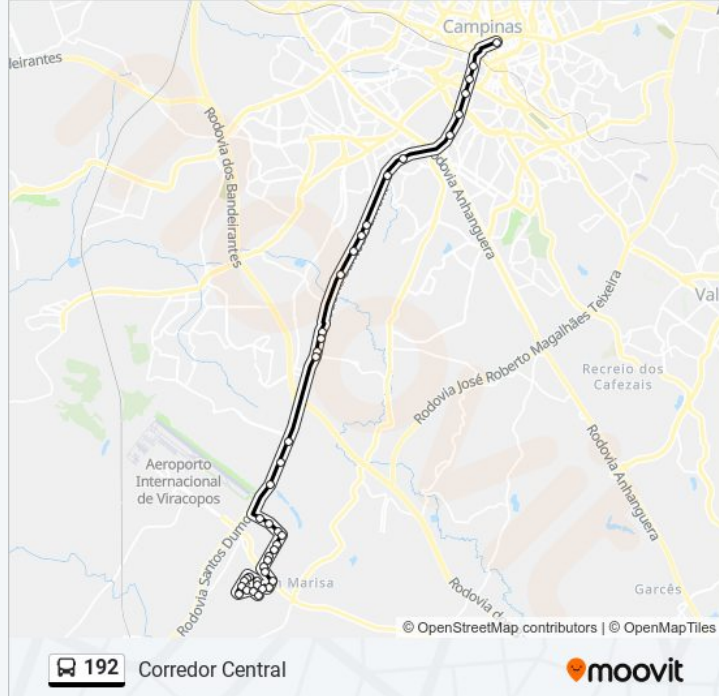

R. Dr. Matias José De Barros Ponikwar 602-710 - Jardim Campo Belo Campinas - SP 13053-123 Brasil

R. Dr. Matias José De Barros Ponikwar 505-677 - Jardim Campo Belo Campinas - SP 13053-123 Brasil

R Dr Mathias Jose De Barros Ponikwar 562

R. Dr. Matias José De Barros Ponikwar 265 - Jardim Campo Belo Campinas - SP 13053-123 Brasil

R Dr Mathias Jose De Barros Ponikwar 958

R Projetada (Campo Belo Jd)

Av. Quatro 462-520 Campinas - SP Brasil

Av Quatro (Cidade Singer)

Marginal Santos Dumont Campinas - São Paulo 13053 Brasil

Rodovia Santos Dumont 414 - Jardim Do Trevo Campinas - SP 13030-150 Brasil

Rodovia Santos Dumont 688 - Jardim Do Trevo Campinas - SP 13030-150 Brasil

Rua Doutor Gustavo Orsolini Campinas - São Paulo 13052 Brasil

Rua Doutor Gustavo Orsolini Campinas - São Paulo 13052 Brasil

Rua Doutor Gustavo Orsolini Campinas - São Paulo 13052 Brasil

Rua Doutor Gustavo Orsolini Campinas - São Paulo 13052 Brasil

Rodovia Santos Dumont 407-229 - Jardim São José Campinas - SP Brasil

Rodovia Santos Dumont 1890 - Jardim Do Trevo Campinas - SP 13030-150 Brasil

Rodovia Santos Dumont Campinas - São Paulo 13051 Brasil

Rodovia Santos Dumont 2672 - Jardim Das Bandeiras Campinas - SP 13030-150 Brasil

Avenida Anton Von Zuben 1273 - Jardim Monte Cristo Campinas - SP 13030-150 Brasil

Av. Anton Von Zuben 151 - Jardim Monte Cristo Campinas - SP 13051-145 Brasil