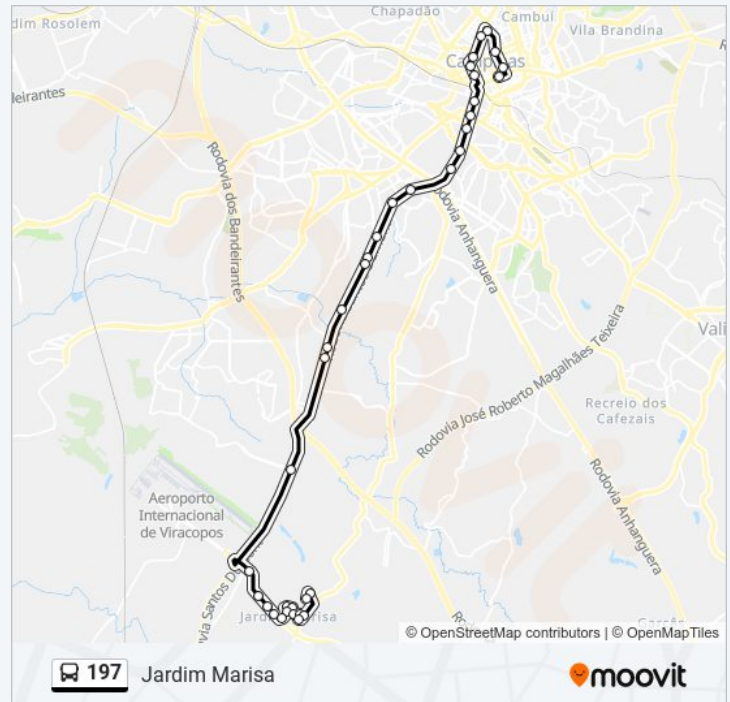

## Informações da linha de ônibus 197

**Sentido:** Jd Marisa Via Campo Belo

**Paradas:** 36

**Duração da viagem:** 60 min

**Resumo da linha:**

Av. Um 22-82 - Jardim Marisa Campinas - SP  
Brasil

Rua Durvalina De Moura Ferrão Campinas - São  
Paulo Brasil