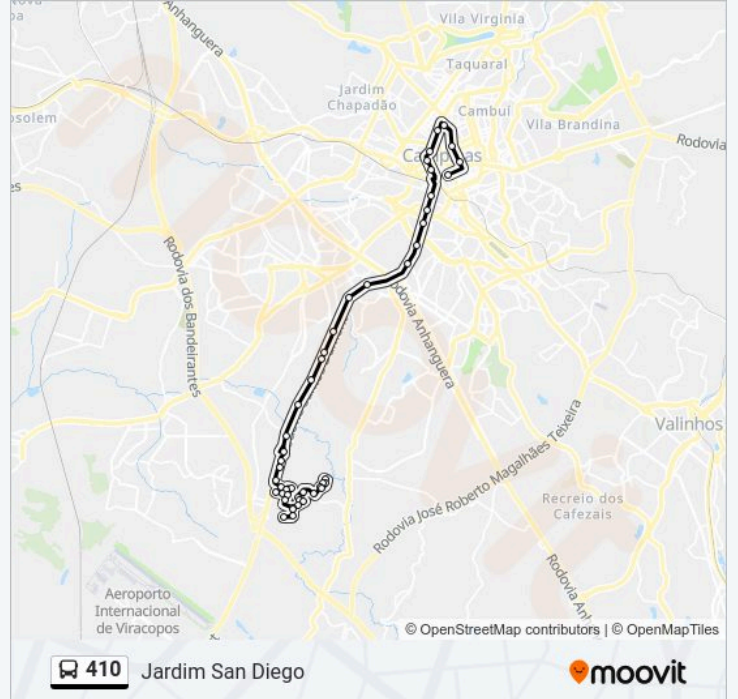

Rodovia Santos Dumont - Jardim Do Trevo
Campinas - SP Brasil

Rodovia Santos Dumont 2672 - Jardim Do Trevo
Campinas - SP 13030-150 Brasil

Rodovia Santos Dumont 2672 - Jardim Do Trevo
Campinas - SP 13030-150 Brasil

Rodovia Santos Dumont 192 - Jardim São José
Campinas - SP 13030-150 Brasil

Rodovia Santos Dumont 407-229 - Jardim São
José Campinas - SP Brasil

Rodovia Santos Dumont 828 - Jardim Do Trevo
Campinas - SP Brasil

Rua Dr. Gustavo Orsolini 472-488 - Jardim Nova
Mercedes Campinas - SP 13052-501 Brasil

Rua Doutor Gustavo Orsolini Campinas - São
Paulo 13052 Brasil

Rua Doutor Gustavo Orsolini Campinas - São
Paulo 13052 Brasil

Rua Doutor Gustavo Orsolini Campinas - São
Paulo 13052 Brasil

R. Antônio Carlos Sebastião 70-132 - Jardim Nova
Mercedes Campinas - SP 13052-504 Brasil

R. Ruth Pereira Astolfi 124-262 - Jardim San Diego
Campinas - SP Brasil

R. José Folegatti 250 - Jardim Nova Mercedes
Campinas - SP 13052-505 Brasil

R. José Folegatti 1-67 - Jardim Nova Mercedes
Campinas - SP 13052-505 Brasil

R. Alberto Degrande 361-477 - Jardim Nova
Mercedes Campinas - SP 13052-500 Brasil

R. Antônio Carlos Folegati 250-306 - Jardim Nova
Mercedes Campinas - SP 13052-506 Brasil

R. Antônio Carlos Folegati 112 - Jardim Nova
Mercedes Campinas - SP 13052-506 Brasil

Av. Elza Terosso Alita - Lot. Parque Centenario
Campinas - SP Brasil

Av. Elza Terosso Alita - Lot. Parque Centenario
Campinas - SP Brasil