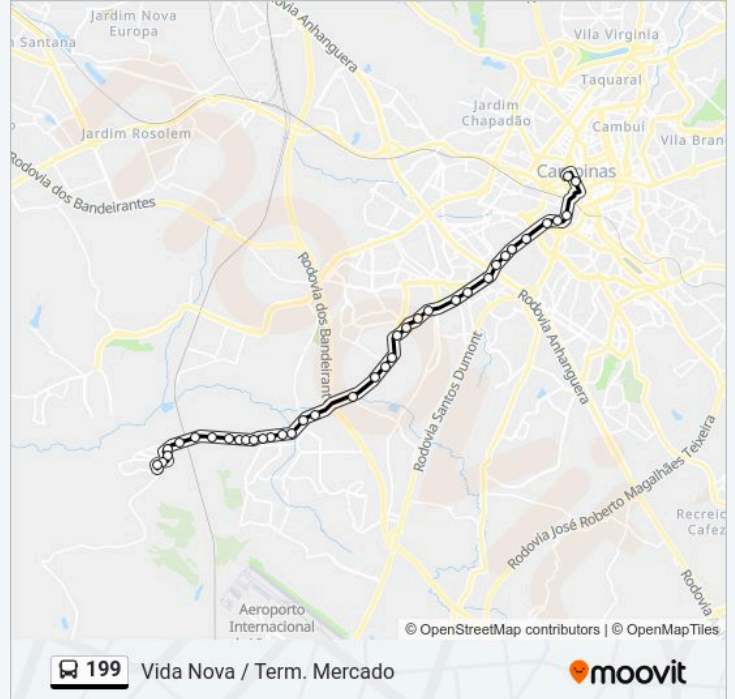

Avenida Das Amoreiras Campinas - São Paulo 13036-225 Brasil

Avenida Das Amoreiras 1021 Campinas - São Paulo 13030-405 Brasil

Corredor Brt Ouro Verde Campinas - São Paulo 13036 Brasil

Corredor Brt Ouro Verde Campinas - São Paulo 13036 Brasil

Avenida João Jorge 256 Campinas - São Paulo 13035 Brasil

R. José Paulino 1010 - Centro Campinas - SP 13013-001 Brasil

Terminal Mercado I - Conceicao Campinas - SP Brasil

## Sentido: Vida Nova

34 pontos

[VER OS HORÁRIOS DA LINHA](#)

Terminal Mercado I - Conceicao Campinas - SP  
Brasil

Av. Senador Saraiva 676 - Centro Campinas - SP  
13013-060 Brasil

Av. João Jorge 164 - Vila Industrial Campinas - SP  
13035-680 Brasil