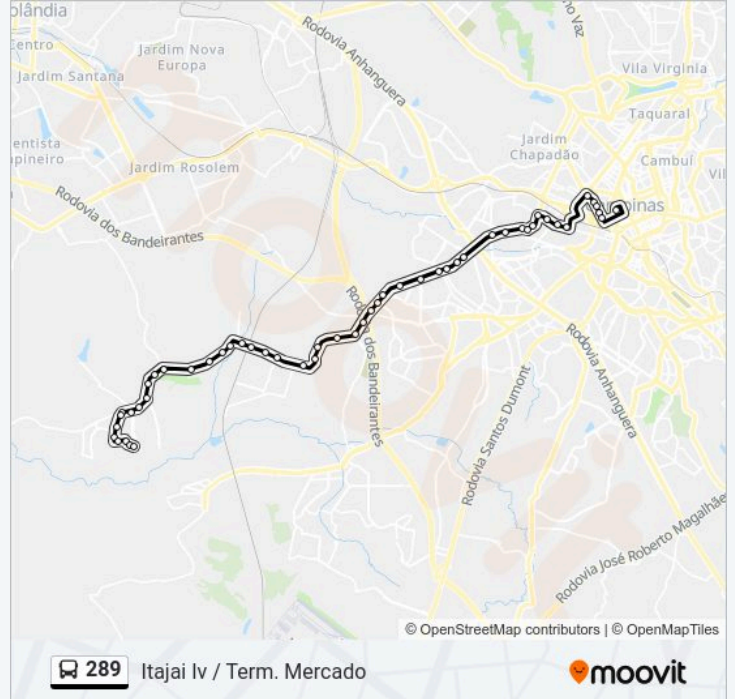

Rua Clóvis Antônio Garcia Campinas - São Paulo
13058 Brasil

R. Um 1401 - Parque Res. Campina Grande
Campinas - SP Brasil

Rua Édson Luiz Rigonato Campinas - São Paulo
Brasil

R. Manoel Machado Pereira 851-953 Campinas -
SP Brasil

R. Manoel Machado Pereira 705-833 - Jardim
Novo Maracana Campinas - SP Brasil

Rua Manoel Machado Pereira Campinas - São
Paulo 13058 Brasil

Av. John Boyd Dunlop 9500 - Jardim Nova
Esperanca Campinas - SP Brasil

Av. John Boyd Dunlop 1698-4710 Campinas - SP
Brasil

Av. John Boyd Dunlop 206 Campinas - SP Brasil

Av. John Boyd Dunlop 164-192 Campinas - SP
Brasil

Av. John Boyd Dunlop 126-144 - Jardim Aurelia
Campinas - SP Brasil

Av. John Boyd Dunlop 8416 - Cidade Satélite Íris
Campinas - SP 13059-587 Brasil

Av. John Boyd Dunlop 8014 - Jardim Aurelia
Campinas - SP Brasil

Av. John Boyd Dunlop 100 - Jardim Aurelia
Campinas - SP Brasil

Avenida John Boyd Dunlop Campinas - São Paulo
13059 Brasil

Av. John Boyd Dunlop 5731 - Jardim Aurelia
Campinas - SP Brasil

Av. John Boyd Dunlop 5731 - Jardim Aurelia
Campinas - SP Brasil

Av. John Boyd Dunlop - Jardim Aurelia Campinas -
SP Brasil

Av. John Boyd Dunlop 18882-18890 - Jardim
Aurelia Campinas - SP Brasil

Av. John Boyd Dunlop 4709 - Jardim Aurelia
Campinas - SP 13058-587 Brasil

Av. John Boyd Dunlop 3268 - Jardim Aurélia
Campinas - SP Brasil