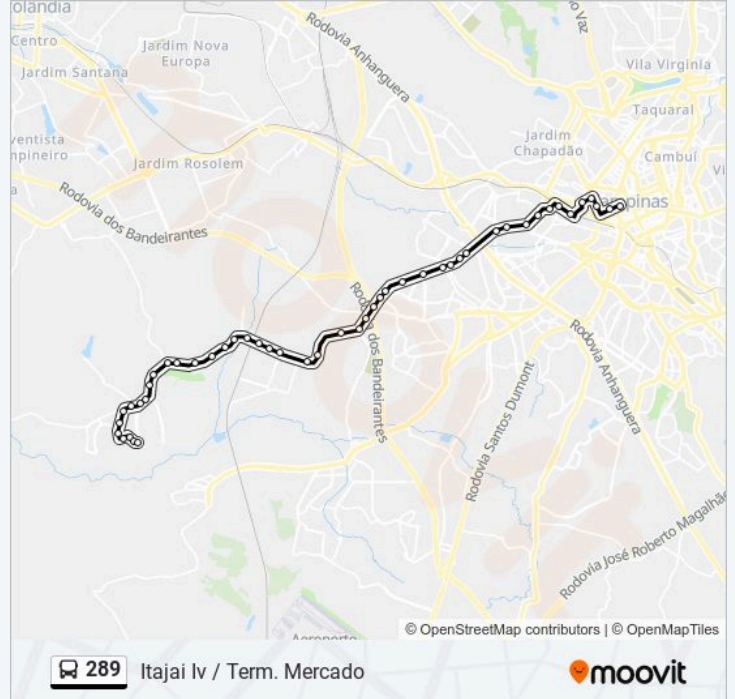

Av. John Boyd Dunlop - Jardim Aurelia Campinas -  
SP Brasil

Av. John Boyd Dunlop 206 Campinas - SP Brasil

Av. John Boyd Dunlop 200 Campinas - SP Brasil

Av. John Boyd Dunlop 9500 - Jardim Nova  
Esperanca Campinas - SP Brasil

Av. John Boyd Dunlop 9500 - Jardim Nova  
Esperanca Campinas - SP Brasil

R. Manoel Machado Pereira 76 - Parque Valenca I  
Campinas - SP 13058-500 Brasil

Rua Manoel Machado Pereira Campinas - So  
Paulo Brasil