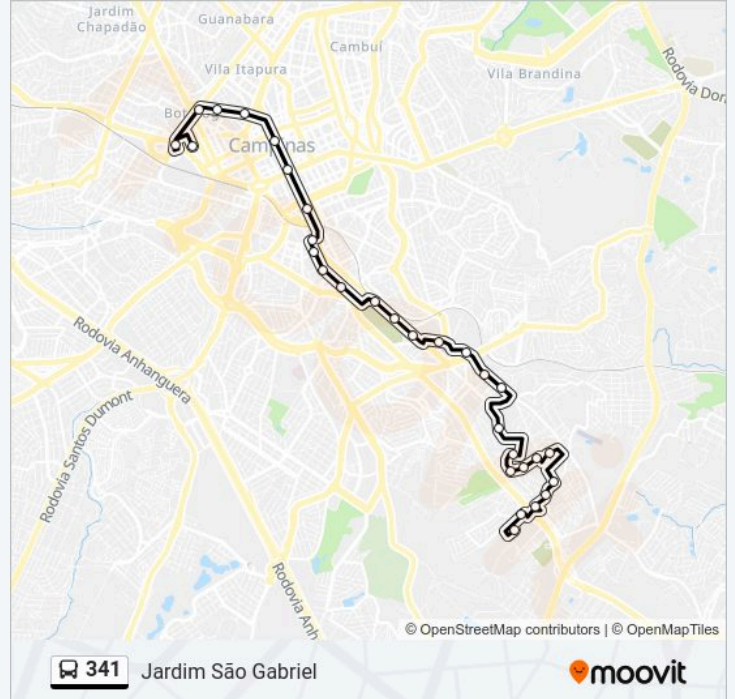

Sentido: Jd São Gabriel

30 pontos

[VER OS HORÁRIOS DA LINHA](#)

R. Dr. Ricardo 428 - Centro Campinas - SP 13013-181 Brasil

Avenida Governador Pedro De Toledo 98
Campinas - São Paulo 13070 Brasil

Avenida Barão De Itapura Campinas - São Paulo
13020 Brasil

Rua Pedro Taques De Almeida Alvim 1050 Jardim São Gabriel Campinas - SP 13045-170 Brasil

Rua Antônio Campagnone Campinas - São Paulo Brasil

Rua Antônio Campagnone Campinas - São Paulo Brasil

Rua Antônio Campagnone Campinas - São Paulo Brasil

Rua Carlos Duarte De Oliveira Campinas - São Paulo Brasil

Rua Francisco Antônio Da Silva 182 - Vila Formosa Campinas - SP 13045-025 Brasil

Rua Francisco João Carlos Éberl 580 - Jardim São Vicente Campinas - SP 13045-160 Brasil

R. Vergílio Brito Simões 94 - Jardim Antonio Von Zuben Campinas - SP 13044-630 Brasil

Rua Mário De Souza Damy Campinas - São Paulo 13044 Brasil

Sentido: Rodoviária

34 pontos

[VER OS HORÁRIOS DA LINHA](#)

Rua Mário De Souza Damy Campinas - São Paulo 13044 Brasil