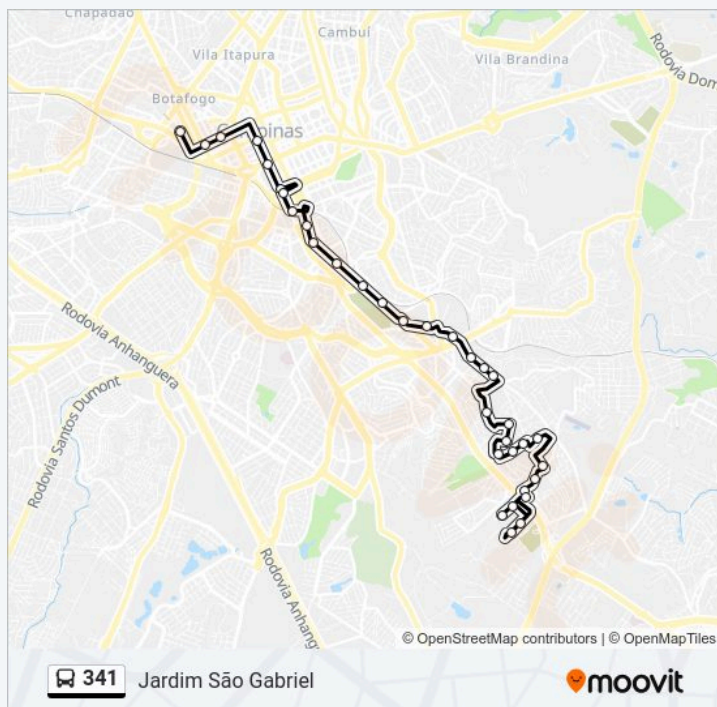

Sentido: Jd São Gabriel

30 pontos

[VER OS HORÁRIOS DA LINHA](#)

R. Dr. Ricardo 428 - Centro Campinas - SP 13013-181 Brasil

Avenida Governador Pedro De Toledo 98
Campinas - São Paulo 13070 Brasil

Avenida Barão De Itapura Campinas - São Paulo
13020 Brasil

Av. Engenheiro Augusto Figueiredo 613-769 - Vila
Progresso Campinas - SP 13045-603 Brasil

Av. Engenheiro Augusto Figueiredo 88-348 - Vila
Progresso Campinas - SP 13045-603 Brasil

R. Da Abolição 1991-2053 - Vila Joaquim Inacio
Campinas - SP Brasil

quinta-feira 04:55 - 23:10

sexta-feira 04:55 - 23:10

sábado 04:55 - 22:19

Informações da linha de ônibus 341

Sentido: Rodoviária

Paradas: 34

Duração da viagem: 54 min

Resumo da linha: