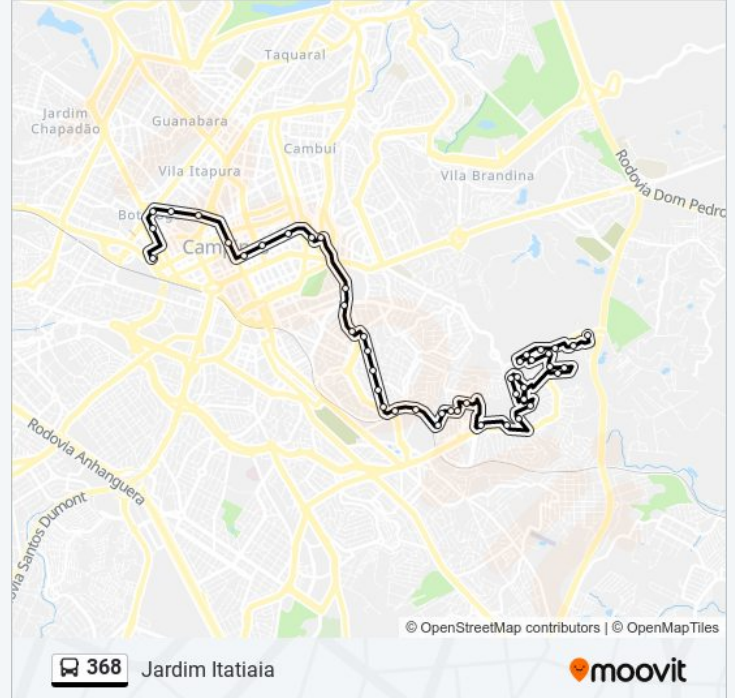

Av. Dr. Arlindo Joaquim De Lemos 359 - Jardim Proença Campinas - SP 13100-451 Brasil

Avenida Doutor Arlindo Joaquim De Lemos 119 - Vila Lemos Campinas - SP 13100-451 República Federativa Do Brasil

Rua Visconde Gomes Pinto 80-112 - Jardim Ouro Branco Campinas - SP 13100-504 Brasil

Rua Visconde Gomes Pinto 332-430 - Jardim Ouro Branco Campinas - SP 13100-504 Brasil

R. Henedina Oliveira Bresler 2-60 - Jardim Santa Eudoxia Campinas - SP 13096-320 Brasil

R. Henedina Oliveira Bresler 90 - Jardim Santa Eudoxia Campinas - SP Brasil

R. Elías De Oliveira Sabóia 306-364 - Jardim Santa Eudoxia Campinas - SP 13096-240 Brasil

R. José Oliveira Matias 75-143 - Jardim Santa Eudoxia Campinas - SP 13096-720 Brasil

Rua Praia Do Perequê 2-96 - Vila Orozimbo Maia Campinas - SP 13100-677 República Federativa Do Brasil

R. Durval Faria Sobrinho 30 - Jardim Carlos Lourenço Campinas - SP Brasil

Rua Joaquim Monteiro Raphael 158-208 - Jardim New York Campinas - SP 13101-014 República Federativa Do Brasil

R. Hermantino Prado 100 - Jardim Carlos Lourenço Campinas - SP 13101-107 Brasil

Benjamin Maluf 351-373 - Jardim Carlos Lourenço - Jardim Itatiaia Campinas - SP 13101-103 Brasil

R. Garimpeiro 38 - Jardim Itatiaia Campinas - SP 13101-340 Brasil

Rua Gaúcho 876-998 - Jardim Andorinhas Campinas - SP 13101-405 República Federativa Do Brasil

Rua Carioca 214-258 - Jardim Itatiaia Campinas - SP 13101-324 Brasil