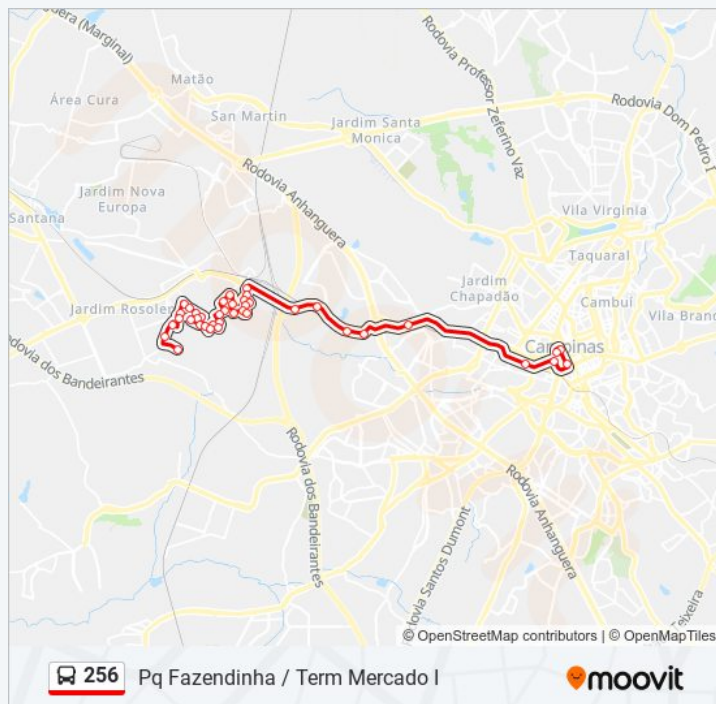

Rua Sebastião Lázaro Da Silva Rp 4-16 Hortolândia - São Paulo Brasil

Rua Sebastião Lázaro Da Silva Campinas - São Paulo Brasil

Rua Sebastião Lázaro Da Silva 2420 Jardim Nossa Senhora De Fátima Hortolândia - SP 13185-206 Brasil

R. Tiago João Da Silva 692-788 Campinas - SP Brasil

Rua Bernardino Bonavita 510 - Parque Fazendinha Campinas - SP Brasil

Rua Bernardino Bonavita 296-386 - Parque Fazendinha Campinas - SP Brasil

Rua Plácida Pretini 195-269 - Parque Fazendinha Campinas - SP Brasil

Rua Plácida Pretini 67-131 - Parque Fazendinha Campinas - SP Brasil

Rua Tiago João Da Silva 134-218 - Parque Fazendinha Campinas - SP Brasil

Rua Antônio Piunti 51 - Parque Fazendinha Campinas - SP República Federativa Do Brasil

R. Lucindo Silva 749 - Parque Fazendinha Campinas - SP 13064-722 Brasil

Rua Colomba Lorencetti Lunardi 157-167 - Parque Fazendinha Campinas - SP Brasil

Rua Regina Araújo Leone 268-338 - Parque Fazendinha Campinas - SP Brasil

Rua Regina Araújo Leone 400-462 - Parque Fazendinha Campinas - SP República Federativa Do Brasil

Horários da linha de ônibus 256

Tabela de horários sentido Term. Mercado 1

domingo	Fora de Operação
segunda-feira	05:10 - 19:05
terça-feira	05:10 - 19:05
quarta-feira	05:10 - 19:05
quinta-feira	05:10 - 19:05
sexta-feira	05:10 - 19:05
sábado	Fora de Operação

Informações da linha de ônibus 256

Sentido: Term. Mercado 1

Paradas: 40

Duração da viagem: 50 min

Resumo da linha: