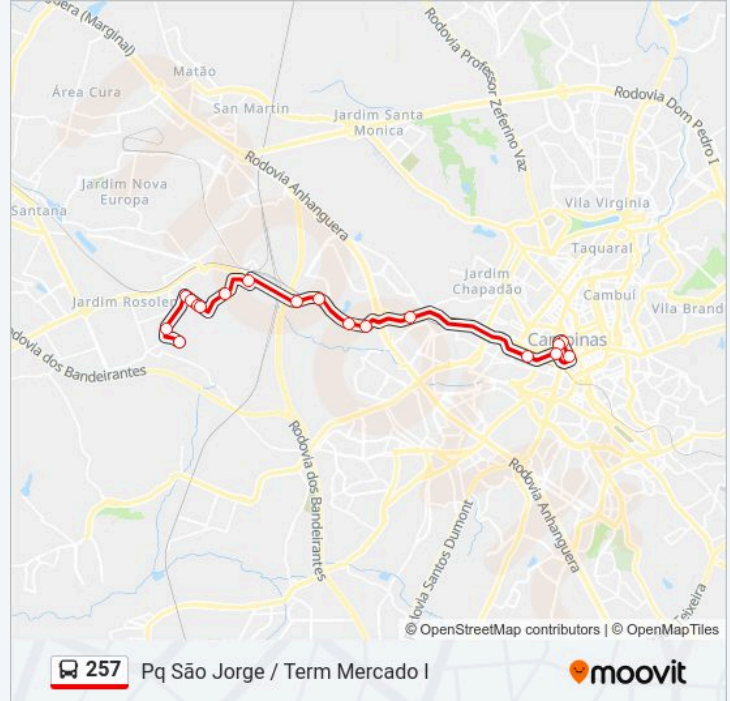

Av. Lix Da Cunha 3990-4152 - Bonfim Campinas - SP 13070-716 Brasil

Av. Lix Da Cunha 103 - Bonfim Campinas - SP 13070-716 Brasil

Av. Senador Saraiva 528 - Centro Campinas - SP 13013-060 Brasil

Rua José Paulino 792 Campinas - São Paulo 13013 Brasil

Rua José Paulino 1345 Campinas - São Paulo 13013 Brasil

Terminal Mercado I - Conceicao Campinas - SP Brasil

Os horários e os mapas do itinerário da linha de ônibus 257 estão disponíveis, no formato PDF offline, no site: moovitapp.com. Use o Moovit App e viaje de transporte público por Campinas Region! Com o Moovit você poderá ver os horários em tempo real dos ônibus, trem e metrô, e receber direções passo a passo durante todo o percurso!

© 2024 Moovit - Todos os direitos reservados