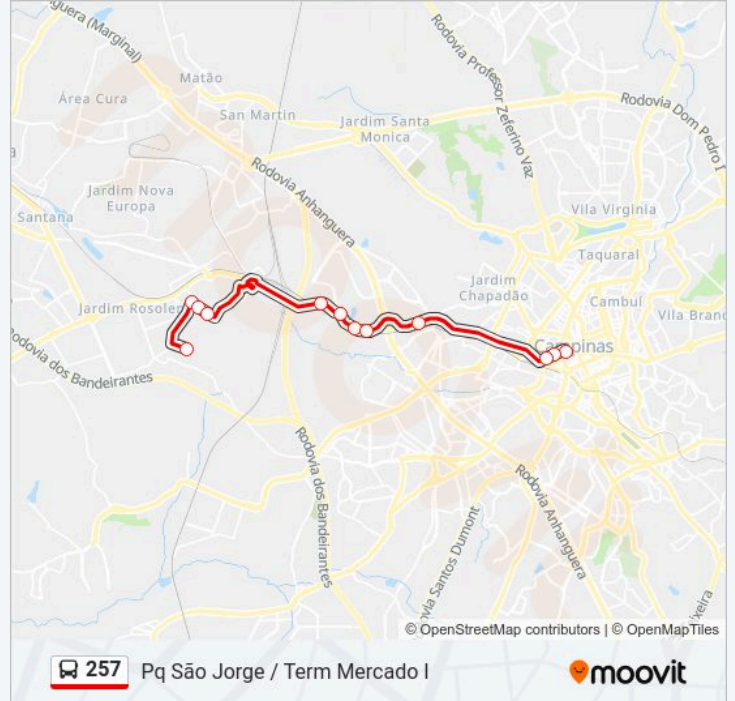

Sentido: Pq São Jorge

12 pontos

[VER OS HORÁRIOS DA LINHA](#)

Terminal Mercado I - Conceicao Campinas - SP
Brasil

Av. Benjamin Constant 539-625 - Centro
Campinas - SP 13010-142 Brasil

Av. Benjamin Constant 271-345 - Centro
Campinas - SP 13010-142 Brasil

R. Tiago João Da Silva 691-787 Campinas - SP
Brasil

Rua 4 395-425 São Paulo República Federativa Do
Brasil

Horários da linha de ônibus 257

Tabela de horários sentido Pq São Jorge

segunda-feira	06:54-19:51
terça-feira	06:54-19:51
quarta-feira	06:54-19:51
quinta-feira	06:54-19:51
sexta-feira	06:54-19:51
sábado	Fora de Operação
domingo	Fora de Operação

Informações da linha de ônibus 257**Sentido:** Pq São Jorge**Paradas:** 12**Duração da viagem:** 39 min**Resumo da linha:**

Sentido: Term Mercado I

18 pontos

[VER OS HORÁRIOS DA LINHA](#)

Rua 4 395-425 São Paulo República Federativa Do Brasil