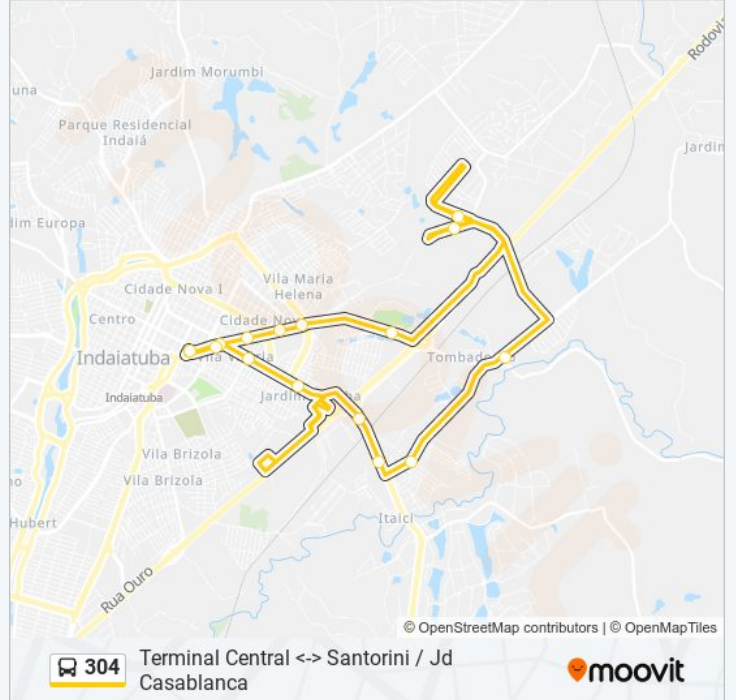

Os horários e os mapas do itinerário da linha de ônibus 304 estão disponíveis, no formato PDF offline, no site: moovitapp.com. Use o [Moovit App](#) e viaje de transporte público por Campinas e Região! Com o Moovit você poderá ver os horários em tempo real dos ônibus, trem e metrô, e receber direções passo a passo durante todo o percurso!

[Sobre o Moovit](#) • [Soluções MaaS](#) • [Países atendidos](#) • [Comunidade Mooviter](#)

© 2024 Moovit - Todos os direitos reservados

Confira os horários de chegada em tempo real!