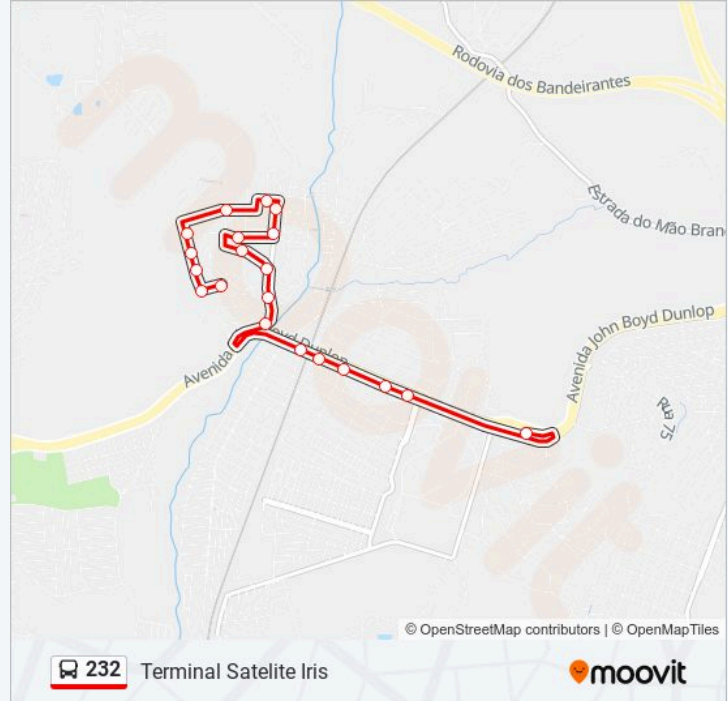

### Informações da linha de ônibus 232

**Sentido:** Terminal Satellite Iris

**Paradas:** 20

**Duração da viagem:** 35 min

**Resumo da linha:**

Rua Valdemar Bento De Oliveira-Músico Pantera  
Campinas - São Paulo 13059 Brasil

Avenida John Boyd Dunlop Campinas - São Paulo  
13059 Brasil

Os horários e os mapas do itinerário da linha de ônibus 232 estão disponíveis, no formato PDF offline, no site: [moovitapp.com](https://moovitapp.com). Use o Moovit App e viaje de transporte público por Campinas e Região! Com o Moovit você poderá ver os horários em tempo real dos ônibus, trem e metrô, e receber direções passo a passo durante todo o percurso!