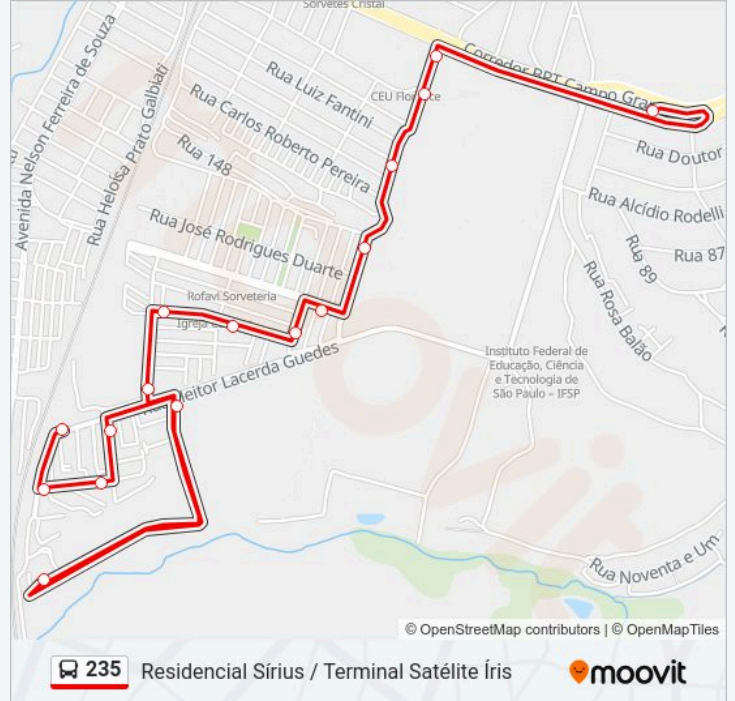

Linha 235**Residencial Sírius / Terminal Satélite Íris**

Use O App

A linha de ônibus 235 | (Residencial Sírius / Terminal Satélite Íris) tem 1 itinerário.

(1) Residencial Sírius / Term. Satélite Íris: 04:25

Use o aplicativo do Moovit para encontrar a estação de ônibus da linha 235 mais perto de você e descubra quando chegará a próxima linha de ônibus 235.

Sentido: Residencial Sírius / Term. Satélite Íris

16 pontos

segunda-feira	Fora de Operação
terça-feira	04:25
quarta-feira	04:25
quinta-feira	04:25
sexta-feira	04:25
sábado	Fora de Operação
domingo	Fora de Operação

Informações da linha de ônibus 235

Sentido: Residencial Sírius / Term. Satélite Íris

Paradas: 16

Duração da viagem: 26 min

Resumo da linha:

Rua Lúcio Esteves Campinas - São Paulo 13059
Brasil

Avenida John Boyd Dunlop Campinas - São Paulo
13059 Brasil

Os horários e os mapas do itinerário da linha de ônibus 235 estão disponíveis, no formato PDF offline, no site: moovitapp.com. Use o Moovit App e viaje de transporte público por Campinas Region! Com o Moovit você poderá ver os horários em tempo real dos ônibus, trem e metrô, e receber direções passo a passo durante todo o percurso!