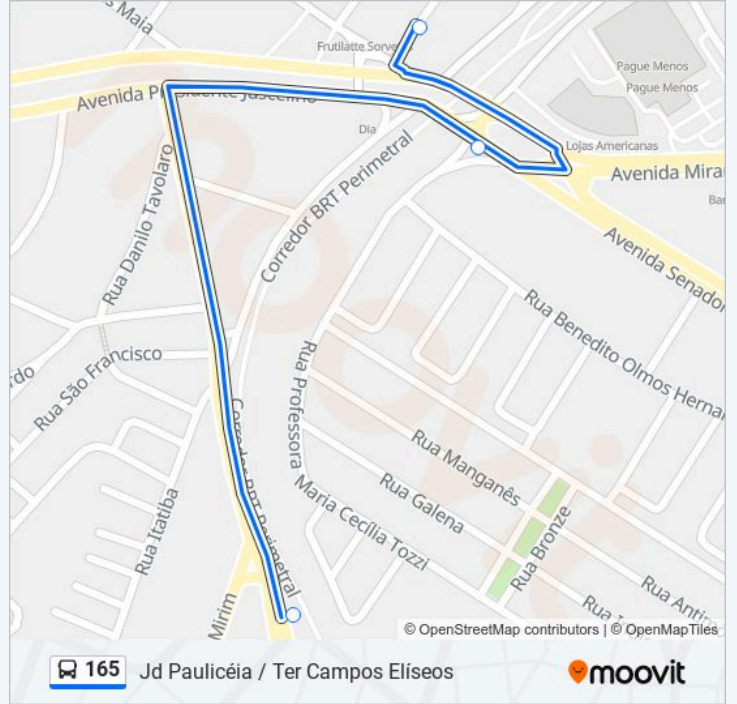

165

Jd Paulicéia / Ter Campos Elíseos

Use O App

A linha de ônibus 165 | (Jd Paulicéia / Ter Campos Elíseos) tem 1 itinerário.

(1) Jd. Pauliceia / T. Cpos. Elíseos: 00:00 - 23:30

Use o aplicativo do Moovit para encontrar a estação de ônibus da linha 165 mais perto de você e descubra quando chegará a próxima linha de ônibus 165.

Sentido: Jd. Pauliceia / T. Cpos. Elíseos

3 pontos

[VER OS HORÁRIOS DA LINHA](#)

Corredor Brt Perimetral Campinas - São Paulo
13050 Brasil

Av. Pres. Juscelino 2357-2391 - Jardim Campos
Eliseos Campinas - SP 13060-858 Brasil

R Angelo Amilcare Beltrame 38

Horários da linha de ônibus 165

Tabela de horários sentido Jd. Pauliceia / T. Cpos. Elíseos

domingo	00:00 - 01:00
segunda-feira	04:30 - 23:30
terça-feira	00:00 - 23:30
quarta-feira	00:00 - 23:30
quinta-feira	00:00 - 23:30
sexta-feira	00:00 - 23:30
sábado	00:00 - 23:30

Informações da linha de ônibus 165

Sentido: Jd. Pauliceia / T. Cpos. Elíseos

Paradas: 3

Duração da viagem: 30 min

Resumo da linha:

Os horários e os mapas do itinerário da linha de ônibus 165 estão disponíveis, no formato PDF offline, no site: moovitapp.com. Use o Moovit App e viaje de transporte público por Campinas e Região! Com o Moovit você poderá ver os horários em tempo real dos ônibus, trem e metrô, e receber direções passo a passo durante todo o percurso!