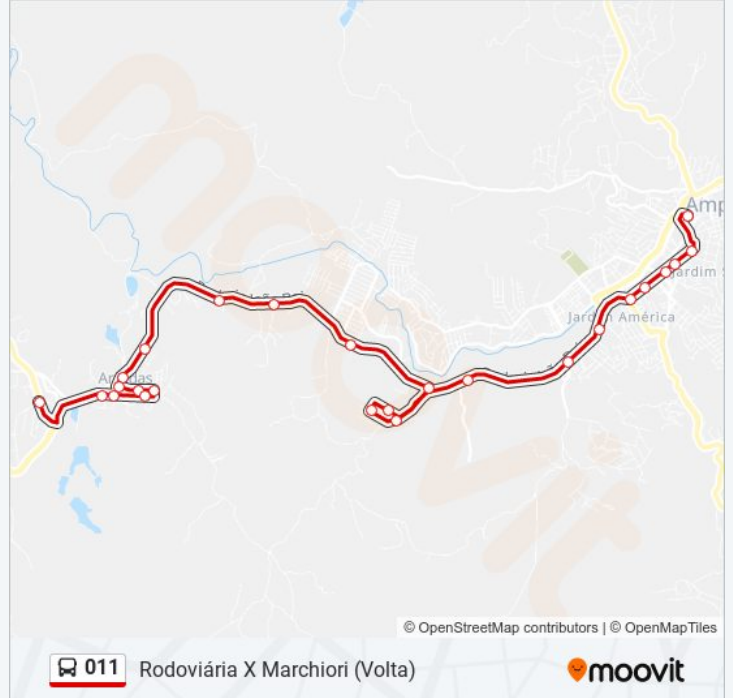

011

Rodoviária X Marchiori (Volta)

Use O App

A linha de ônibus 011 | (Rodoviária X Marchiori (Volta)) tem 1 itinerário.

(1) Rodoviária X Marchiori (Volta): 06:10 - 08:20

Use o aplicativo do Moovit para encontrar a estação de ônibus da linha 011 mais perto de você e descubra quando chegará a próxima linha de ônibus 011.

**Sentido: Rodoviária X Marchiori (Volta)**

25 pontos

[VER OS HORÁRIOS DA LINHA](#)

Marchiori (Ponto Final)

Restaurante

Arcadas (Igreja)

Rua A. L. Campos

Arcadas (Jd. Bandeirantes)

**Horários da linha de ônibus 011**

Tabela de horários sentido Rodoviária X Marchiori (Volta)

domingo	08:30
segunda-feira	06:10 - 08:20
terça-feira	06:10 - 08:20
quarta-feira	06:10 - 08:20
quinta-feira	06:10 - 08:20
sexta-feira	06:10 - 08:20
sábado	08:30

**Informações da linha de ônibus 011****Sentido:** Rodoviária X Marchiori (Volta)**Paradas:** 25**Duração da viagem:** 30 min**Resumo da linha:**

Lanificio

Hospital Grêmio

Praça Padua Salles

Rodoviária (Principal)