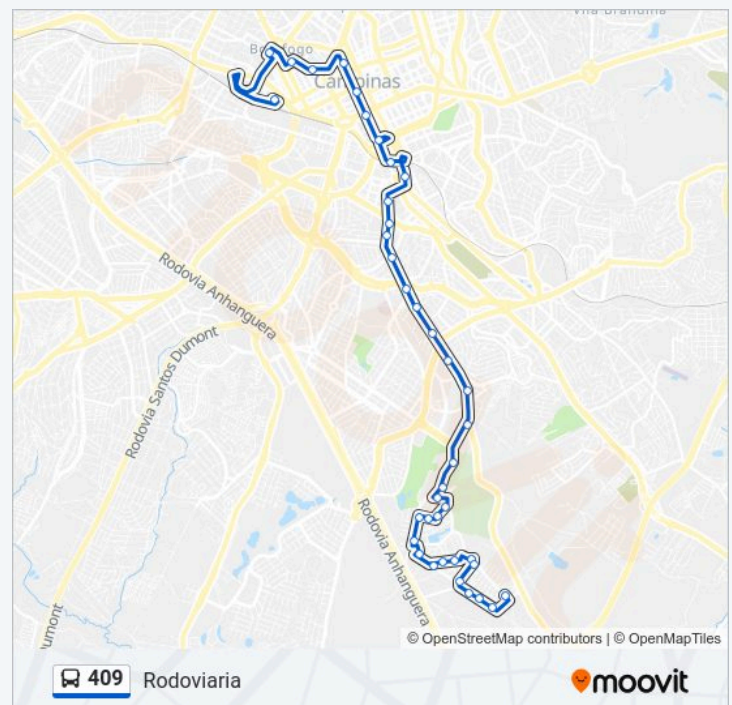

Av. Washington Luiz 1296-1384 - Vila Marieta
Campinas - SP Brasil

Avenida Paulo Correa Viana Campinas - São
Paulo 13044 Brasil

Tabela de horários sentido Rodoviaria

domingo	Fora de Operação
segunda-feira	05:03 - 19:25
terça-feira	05:03 - 19:25
quarta-feira	05:03 - 19:25
quinta-feira	05:03 - 19:25
sexta-feira	05:03 - 19:25
sábado	Fora de Operação

Informações da linha de ônibus 409

Sentido: Rodoviaria

Paradas: 39

Duração da viagem: 45 min

Resumo da linha:

Av. Washington Luiz 773 - Vila Marieta Campinas - SP Brasil

Av. Washington Luiz 287 - Vila Marieta Campinas - SP 13042-105 Brasil