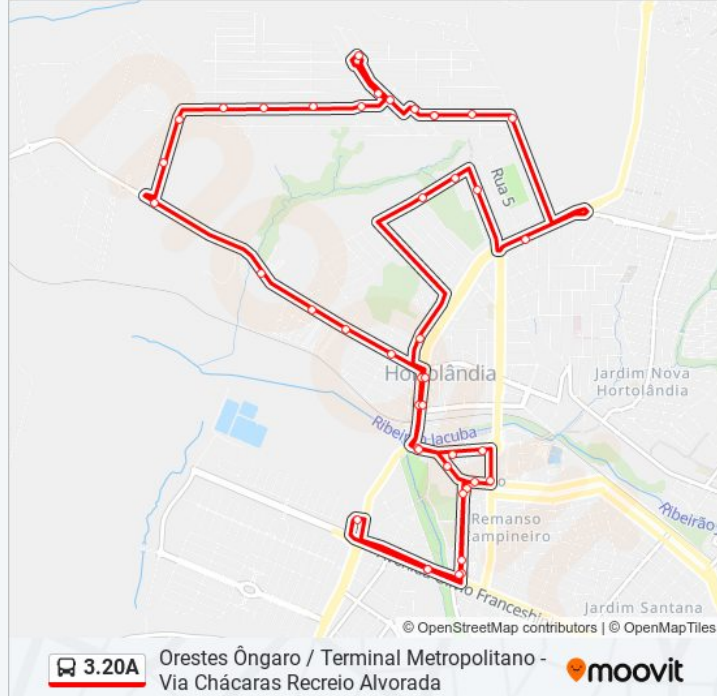

Sentido: Orestes Ôngaro Via Chácaras Recreio Alvorada

43 pontos

[VER OS HORÁRIOS DA LINHA](#)

Rua Rio Potengi, 94
Rua Rio Paraná, 178-230
Rua Rio Paranapanema, 211
Rua Rio Mississippi
Rua Rio Paranapanema, 82
Rua Rio Iguaçu, 10
Rua Dos Melros, 861-915
Rua Dos Melros, 599
Rua Dos Melros, 365a
Rua Uirapuru, 543-599
Rua Uirapuru, 175
Avenida Thereza Ana Cecon Breda, 4801-4851
Avenida Thereza Ana Cecon Breda, 3697-4219
Avenida Thereza Ana Cecon Breda, 3047-3359
Avenida Thereza Ana Cecon Breda, 3047-3359
Avenida Thereza Ana Cecon Breda, 2549-2729
Avenida São Francisco De Assis, 269
Avenida São Francisco De Assis, 75-155
Rua Argolino De Moraes, 24-68
Rua Argolino De Morães, 220-256

Informações da linha de ônibus 3.20A**Sentido:** Orestes Ôngaro Via Chácaras Recreio Alvorada**Paradas:** 43**Duração da viagem:** 39 min**Resumo da linha:**

Rua Argolino De Moraes, 2-184

Rua Zacarias Costa Camargo, 11

Avenida Maria Francisca Da Silva, 706

Rua Maria Do Socorro Gouveia Dos Santos, 158

Avenida Faustino Bertolino Dos Santos, 91

Avenida São Francisco De Assis, 1128-1264

Avenida Da Ligação, 602

Rua Rio Potengi, 336-608

Rua Rio Potengi, 94

Os horários e os mapas do itinerário da linha de ônibus 3.20A estão disponíveis, no formato PDF offline, no site: moovitapp.com. Use o [Moovit App](#) e viaje de transporte público por Campinas e Região! Com o Moovit você poderá ver os horários em tempo real dos ônibus, trem e metrô, e receber direções passo a passo durante todo o percurso!