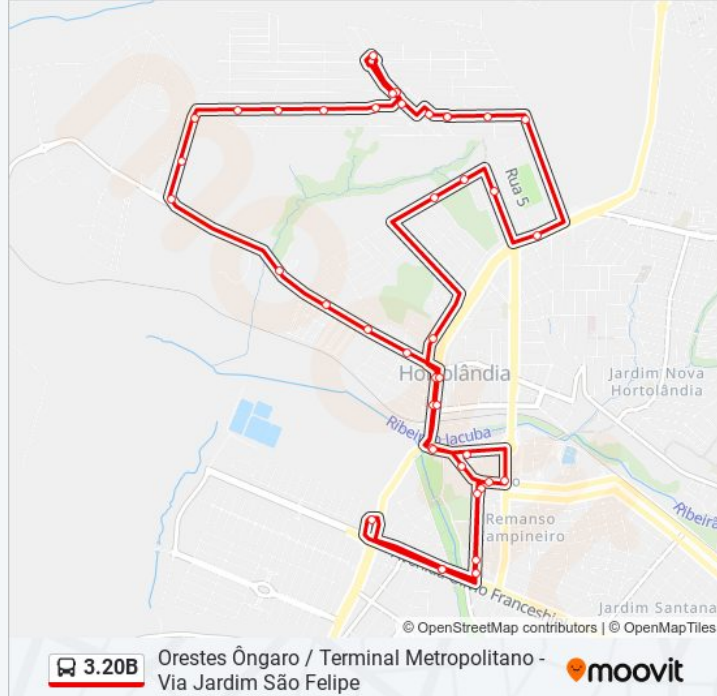

Use o aplicativo do Moovit para encontrar a estação de ônibus da linha 3.20B mais perto de você e descubra quando chegará a próxima linha de ônibus 3.20B.

Sentido: Orestes Ôngaro / Terminal Metropolitano - Via Jardim São Felipe

Informações da linha de ônibus 3.20B

Sentido: Orestes Ôngaro / Terminal Metropolitano - Via Jardim São Felipe

Paradas: 42

Duração da viagem: 36 min

Resumo da linha:

Dicico

Rua Luís Camilo De Camargo, 99

Rua Argolino De Moraes, 37

Estrada Teodora Condiev, 12-46

Rua Uirapuru, 250

Rua Uirapuru, 544-600

Rua Dos Melros, 366-386

Rua Dos Melros, 599

Rua Dos Melros, 845

Rua Rio Iguaçu, 1-129

Rua Rio Paranapanema, 101

Rua Rio Mississippi

Rua Rio Paranapanema, 82

Rua Rio Paranapanema, 288

Rua Rio Paraná, 219

Rua Rio Potengi, 94

Os horários e os mapas do itinerário da linha de ônibus 3.20B estão disponíveis, no formato PDF offline, no site: moovitapp.com. Use o Moovit App e viaje de transporte público por Campinas e Região! Com o Moovit você poderá ver os horários em tempo real dos ônibus, trem e metrô, e receber direções passo a passo durante todo o percurso!