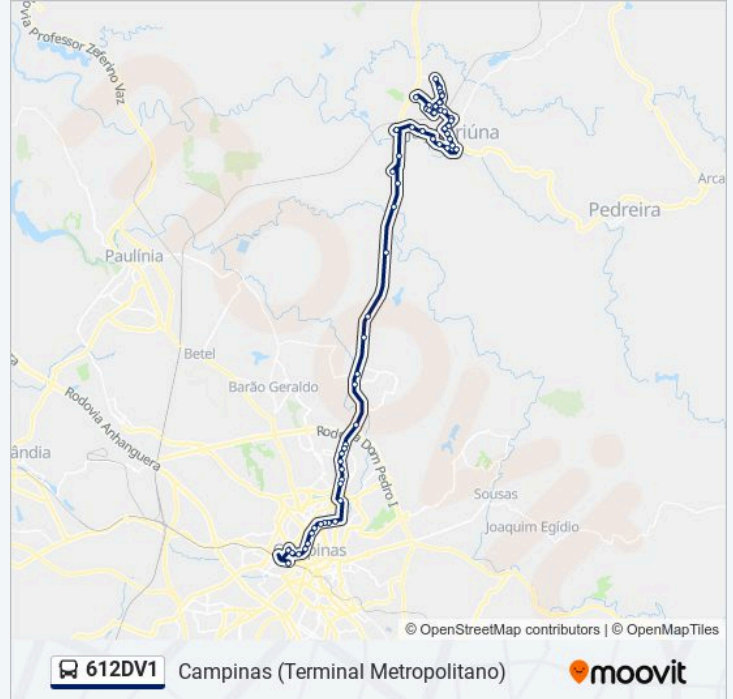

Rua Minas Gerais, 749

Rua Coronel Amâncio Bueno, 723-785

Rua Coronel Amâncio Bueno, 369-441

Rua Coronel Amâncio Bueno, 99-189

Rua Capitão Ulisses Masoti, 633-1009

Rodovia João Beira, 217-323

Rodoviária De Jaguariúna

Rua Amazonas, 22

Rua Gaspere, 1333

Rodovia João Beira, 1104-1620

Rodovia Governador Doutor Adhemar Pereira De Barros, 319

Rodovia Gov Doutor Ademar Pereira De Barros, 15

Campus II Da Faj

Rodovia Gov Doutor Ademar Pereira De Barros, 3237

Rodovia Gov Doutor Ademar Pereira De Barros, 131

Rua Doutor Avante Smânio 53

Rodovia Doutor Governador Adhemar Pereira De Barros - Campinas - São Paulo

Rodovia Gov Doutor Ademar Pereira De Barros

Rod. Gov. Dr. Adhemar Pereira De Barros, 452

Rodovia Governador Doutor Adhemar Pereira De Barros, 118

Misk Motel

Rodovia Miguel Noel Nascentes Burnier - Fazenda Santa Cândida - Campinas - São Paulo

Rodovia Miguel Noel Nascentes Burnier - Fazenda Santa Cândida - Campinas - São Paulo

Rodovia Miguel Noel Nascentes Burnier

Rodovia Miguel Noel Nascentes Burnier - Cpf

Rodovia Miguel Noel Nascentes Burnier - Facamp

Rodovia Miguel Noel Nascentes Burnier, 427

Rua Luis Otávio 397

Av. Júlio Prestes, 288