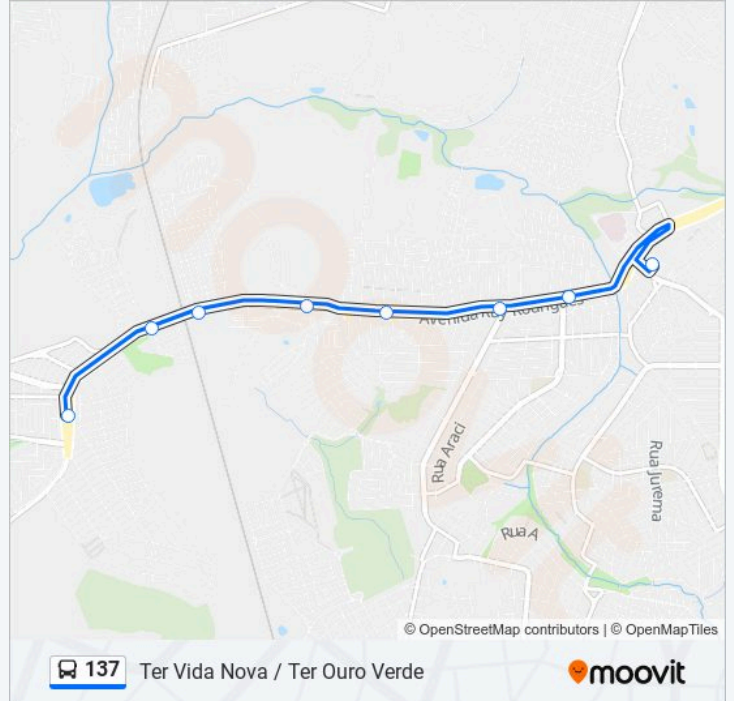

Avenida Camucim Campinas - São Paulo 13057
Brasil

Rua José Ferreira De Brito Campinas - São Paulo
13057 Brasil

Rua José Ferreira De Brito 600 Campinas - São
Paulo 13057 Brasil

Horários da linha de ônibus 137

Tabela de horários sentido T. Vida Nova (Brs)

domingo	Fora de Operação
segunda-feira	05:10 - 23:20
terça-feira	00:00 - 23:20
quarta-feira	00:00 - 23:20
quinta-feira	00:00 - 23:20
sexta-feira	00:00 - 23:20
sábado	00:00

Informações da linha de ônibus 137

Sentido: T. Vida Nova (Brs)

Paradas: 8

Duração da viagem: 20 min

Resumo da linha:

Os horários e os mapas do itinerário da linha de ônibus 137 estão disponíveis, no formato PDF offline, no site: moovitapp.com. Use o Moovit App e viaje de transporte público por Campinas e Região! Com o Moovit você poderá ver os horários em tempo real dos ônibus, trem e metrô, e receber direções passo a passo durante todo o percurso!