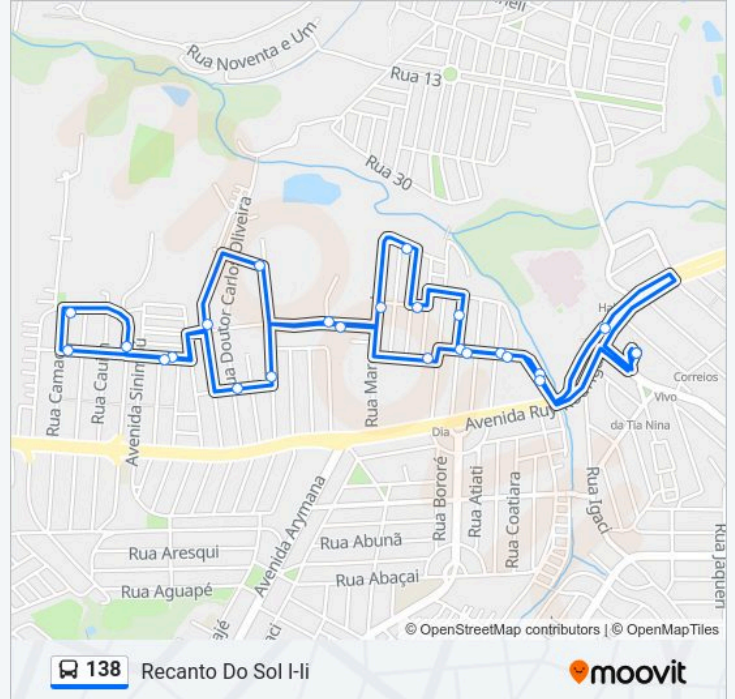

A linha de ônibus 138 | (Recanto Do Sol I-Ii) tem 1 itinerário.

(1) Recanto Do Sol I-Ii: 04:30-20:00

Use o aplicativo do Moovit para encontrar a estação de ônibus da linha 138 mais perto de você e descubra quando chegará a próxima linha de ônibus 138.

Informações da linha de ônibus 138

Sentido: Recanto Do Sol I-Ii

Paradas: 25

Duração da viagem: 28 min

Resumo da linha:

Rua Francisco De Assis Dos Santos Cardoso
Campinas - São Paulo 13056 Brasil

Rua Cabo Aladarque Cândido Dos Santos
Campinas - São Paulo 13056 Brasil

Rua João Toselo Campinas - São Paulo 13056
Brasil

Rua Norberto Lopes Campinas - São Paulo 13056
Brasil

Rua Severino Do Amaral Campos - São Paulo
13056 Brasil

Rua João Toselo Campinas - São Paulo 13056
Brasil

R. Plácido Soave 61 Campinas - SP 13054-040
Brasil

Os horários e os mapas do itinerário da linha de ônibus 138 estão disponíveis, no formato PDF offline, no site: moovitapp.com. Use o Moovit App e viaje de transporte público por Campinas Region! Com o Moovit você poderá ver os horários em tempo real dos ônibus, trem e metrô, e receber direções passo a passo durante todo o percurso!