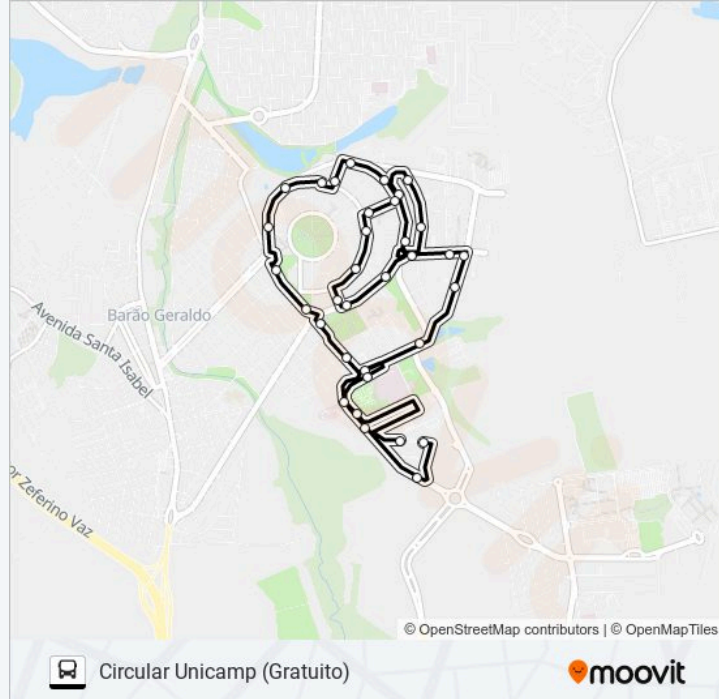

**Informações da linha de ônibus CIRCULAR 2 VIA  
FEC****Sentido:** Circular Unicamp (Gratuito)**Paradas:** 34**Duração da viagem:** 35 min**Resumo da linha:**

Vigilância Do Campus

Instituto De Computação (Ic-2)

Sobrapar

Caism

Faculdade De Ciências Médicas

Faculdade De Ciências Médicas (Desembarque)

Os horários e os mapas do itinerário da linha de ônibus CIRCULAR 2 VIA FEC estão disponíveis, no formato PDF offline, no site: [moovitapp.com](https://moovitapp.com). Use o Moovit App e viaje de transporte público por Campinas e Região! Com o Moovit você poderá ver os horários em tempo real dos ônibus, trem e metrô, e receber direções passo a passo durante todo o percurso!