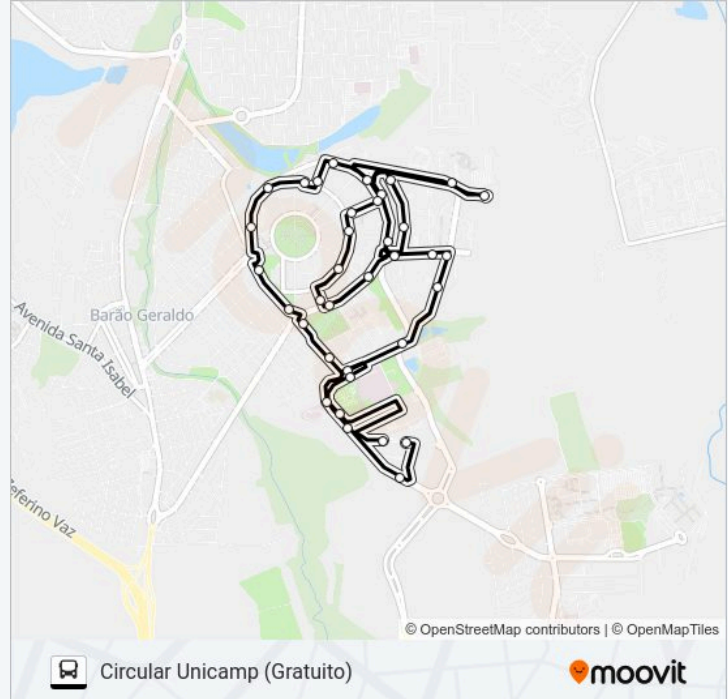

Faculdade De Engenharia Química

Vigilância Do Campus

Instituto De Computação (Ic-2)

Museu Exploratório De Ciências

Facamp / Softex / Eldorado / Pst

Instituto De Computação (Ic-3)

Faculdade De Engenharia Civil / Restaurante Saturnino

Faculdade De Ciências Médicas

Faculdade De Ciências Médicas (Desembarque)

Os horários e os mapas do itinerário da linha de ônibus CIRCULAR 2 VIA MUSEU estão disponíveis, no formato PDF offline, no site: moovitapp.com. Use o Moovit App e viaje de transporte público por Campinas Region! Com o Moovit você poderá ver os horários em tempo real dos ônibus, trem e metrô, e receber direções passo a passo durante todo o percurso!