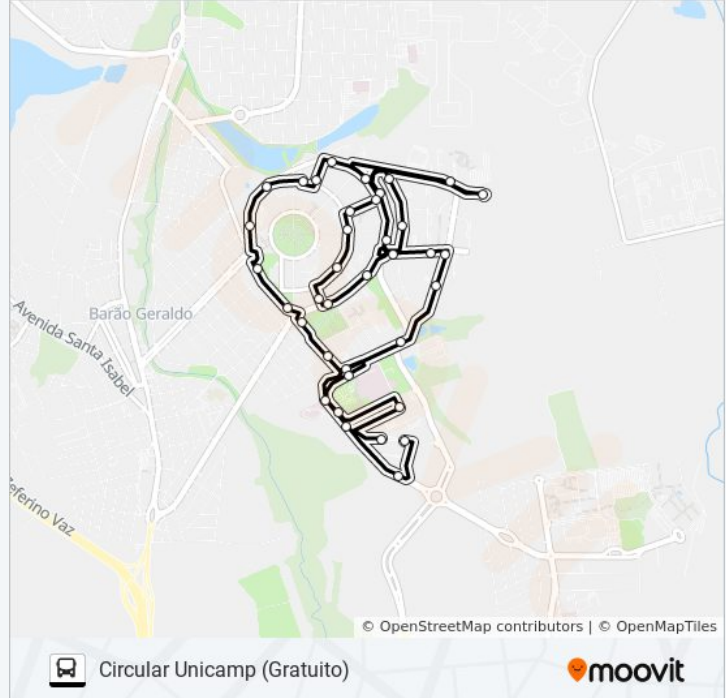

Cbmeg

Cemeq

Prefeitura Do Campus / Bancos

Sobrapar

Caism

Faculdade De Ciências Médicas

Faculdade De Ciências Médicas (Desembarque)

Os horários e os mapas do itinerário da linha de ônibus CIRCULAR 2 VIA MUSEU estão disponíveis, no formato PDF offline, no site: moovitapp.com. Use o [Moovit App](#) e viaje de transporte público por Campinas e Região! Com o Moovit você poderá ver os horários em tempo real dos ônibus, trem e metrô, e receber direções passo a passo durante todo o percurso!