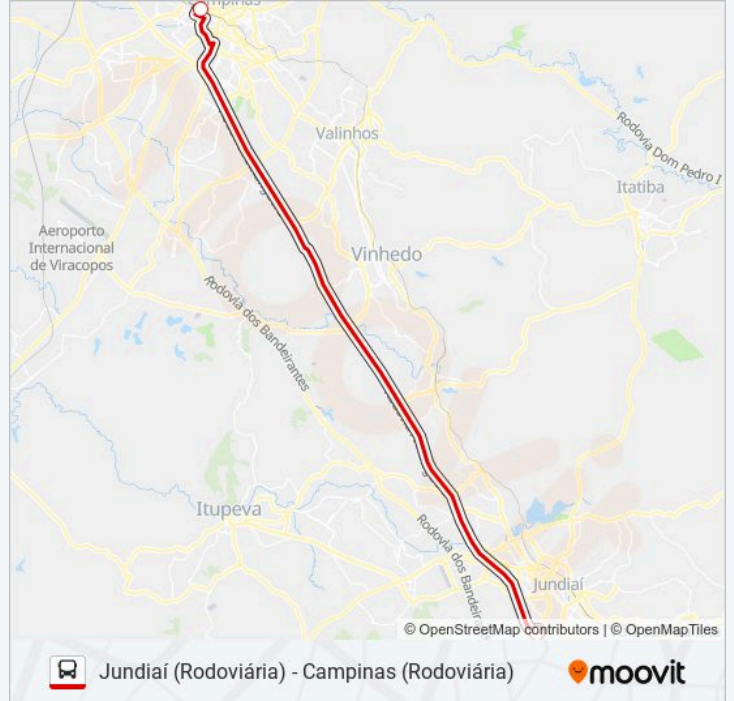

Use o aplicativo do Moovit para encontrar a estação de ônibus da linha 3688-01 mais perto de você e descubra quando chegará a próxima linha de ônibus 3688-01.

Sentido: Campinas (Rodoviária)

2 pontos

[VER OS HORÁRIOS DA LINHA](#)

Rodoviária De Jundiaí (Linhas Rodoviárias)

Rodoviária De Campinas (Plataformas)

Horários da linha de ônibus 3688-01

Tabela de horários sentido Campinas (Rodoviária)

domingo	06:00 - 22:00
segunda-feira	05:10 - 22:00
terça-feira	05:10 - 22:00
quarta-feira	05:10 - 22:00
quinta-feira	05:10 - 22:00
sexta-feira	05:10 - 22:00
sábado	06:00 - 22:00

Informações da linha de ônibus 3688-01**Sentido:** Campinas (Rodoviária)**Paradas:** 2**Duração da viagem:** 32 min**Resumo da linha:**

Sentido: Jundiaí (Rodoviária)

2 pontos

[VER OS HORÁRIOS DA LINHA](#)