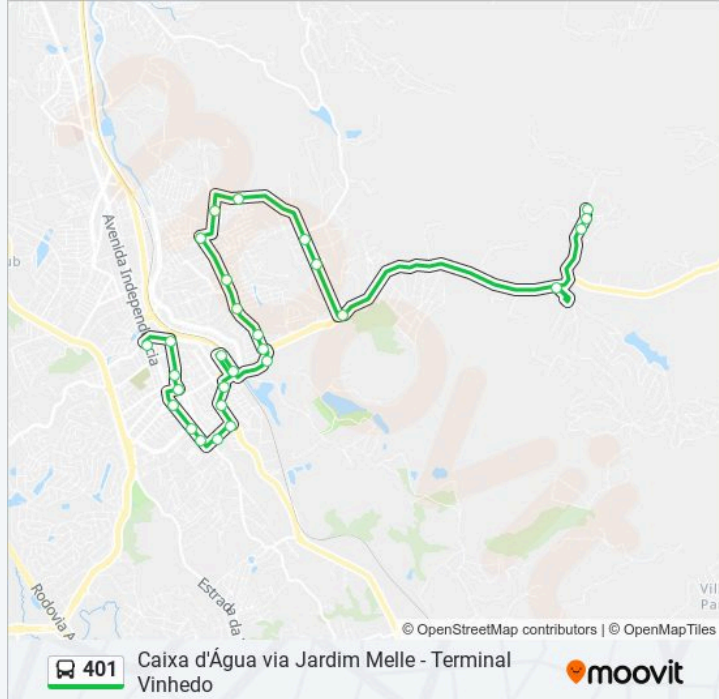

Avenida Flamengo, 817-847

Condomínio Bosques De Grevílea

Rua Artur Biancalana, 35

Rua Maria Helena Arantes Junqueira, 207

Estrada Municipal Fazenda Santana, 811

Horários da linha de ônibus 401

Tabela de horários sentido Caixa D'Água

Rua Do Observatório, 374-604

Rua Do Observatório, 806 - Residencial Villa Monteverde

Rodovia Edenor João Tasca, 2726

Rodovia Edenor João Tasca, 1000

Alameda Argel, 1403

Alameda Argel, 1350

Alameda Argel, 1350

Sentido: Terminal Vinhedo

20 pontos

[VER OS HORÁRIOS DA LINHA](#)

Alameda Argel, 1350

Alameda Argel, 1350

Alameda Argel, 1403

Rodovia Edenor João Tasca, 1000

Rodovia Edenor João Tasca, 3677-3691

Rua Regina Trevisa Giunco, 179

Avenida Flamengo, 818-848

Avenida Flamengo, 1218-1598

Rua Manoel Matheus, 1-59

Rua Manoel Matheus, 534-598

Avenida Independência, 4760

Horários da linha de ônibus 401

Tabela de horários sentido Terminal Vinhedo