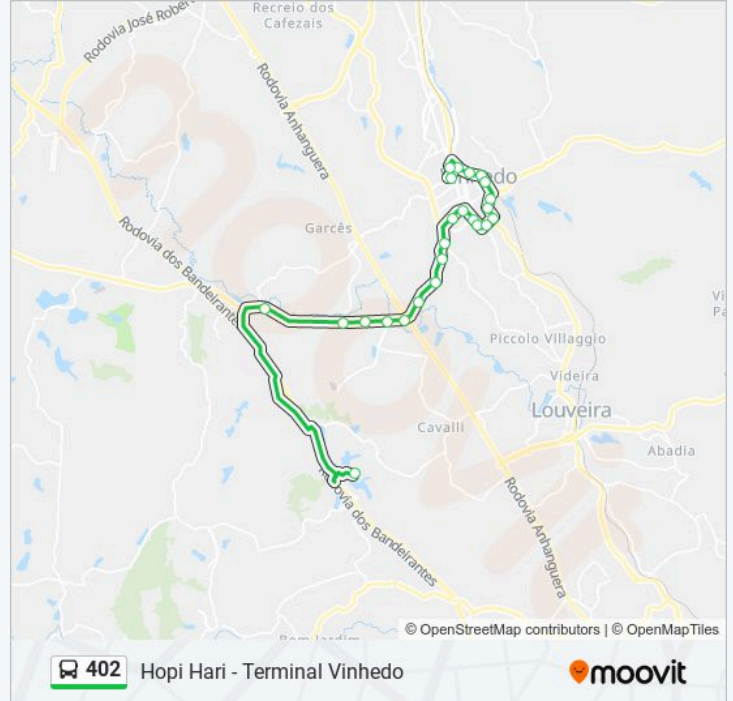

Rua Manoel Matheus, 534-598

Rua Anésio Augusto Do Amaral, 236

Estrada Da Boiada, 214

Avenida Dos Imigrantes, 550

Rodovia Engenheiro Miguel Melhado Campos,
9293-9545

Estrada Da Boiada, 3430

Rodovia Engenheiro Miguel Melhado Campos,
630-678**Horários da linha de ônibus 402**

Informações da linha de ônibus 402

Sentido: Terminal Vinhedo

Paradas: 24

Duração da viagem: 31 min

Resumo da linha:

Rua Palmeiras, 35

Rua Fernando Costa, 922

Rua Riachuelo, 25

Rua Monteiro De Barros, 194

Rua José Matheus Sobrinho, 99-129

Rua José Matheus Sobrinho, 184-218

Rua José Matheus Sobrinho, 256-270

Avenida Independência, 5859

Rodoviária De Vinhedo

Os horários e os mapas do itinerário da linha de ônibus 402 estão disponíveis, no formato PDF offline, no site: moovitapp.com. Use o Moovit App e viaje de transporte público por Campinas e Região! Com o Moovit você poderá ver os horários em tempo real dos ônibus, trem e metrô, e receber direções passo a passo durante todo o percurso!