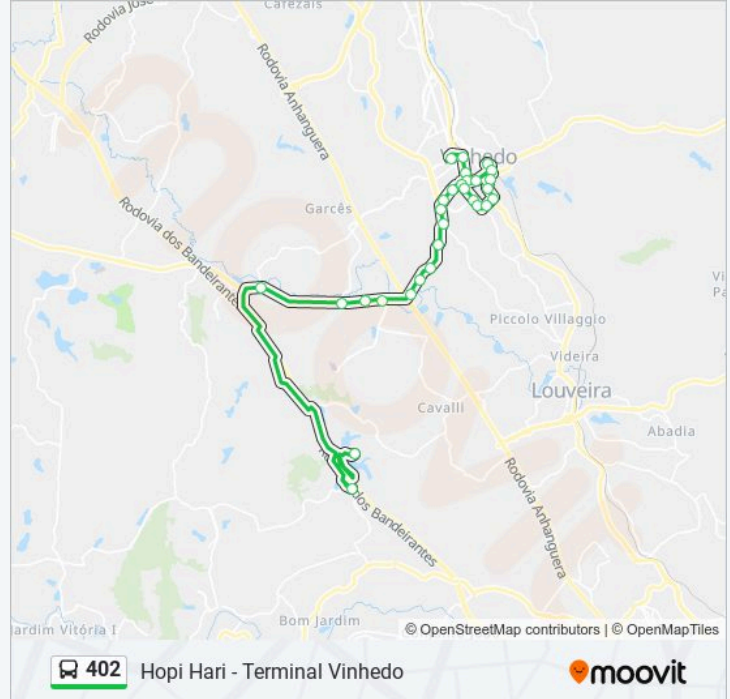

Rua Manoel Matheus, 534-598

Rua Anésio Augusto Do Amaral, 236

Estrada Da Boiada, 214

Avenida Dos Imigrantes, 550

Rodovia Engenheiro Miguel Melhado Campos,
9293-9545

Estrada Da Boiada, 3430

Rodovia Engenheiro Miguel Melhado Campos,
630-678**Horários da linha de ônibus 402**

Rodovia Engenheiro Miguel Melhado Campos, 82-
140

Rodovia Engenheiro Miguel Melhado Campos,
898-982

Rodovia Engenheiro Miguel Melhado Campos

Rodovia Engenheiro Miguel Melhado Campos

Rodovia Engenheiro Miguel Melhado Campos

Outlet Premium

Hopi Hari

Sentido: Terminal Vinhedo

24 pontos

[VER OS HORÁRIOS DA LINHA](#)

Hopi Hari

Rodovia Engenheiro Miguel Melhado Campos

Rodovia Engenheiro Miguel Melhado Campos